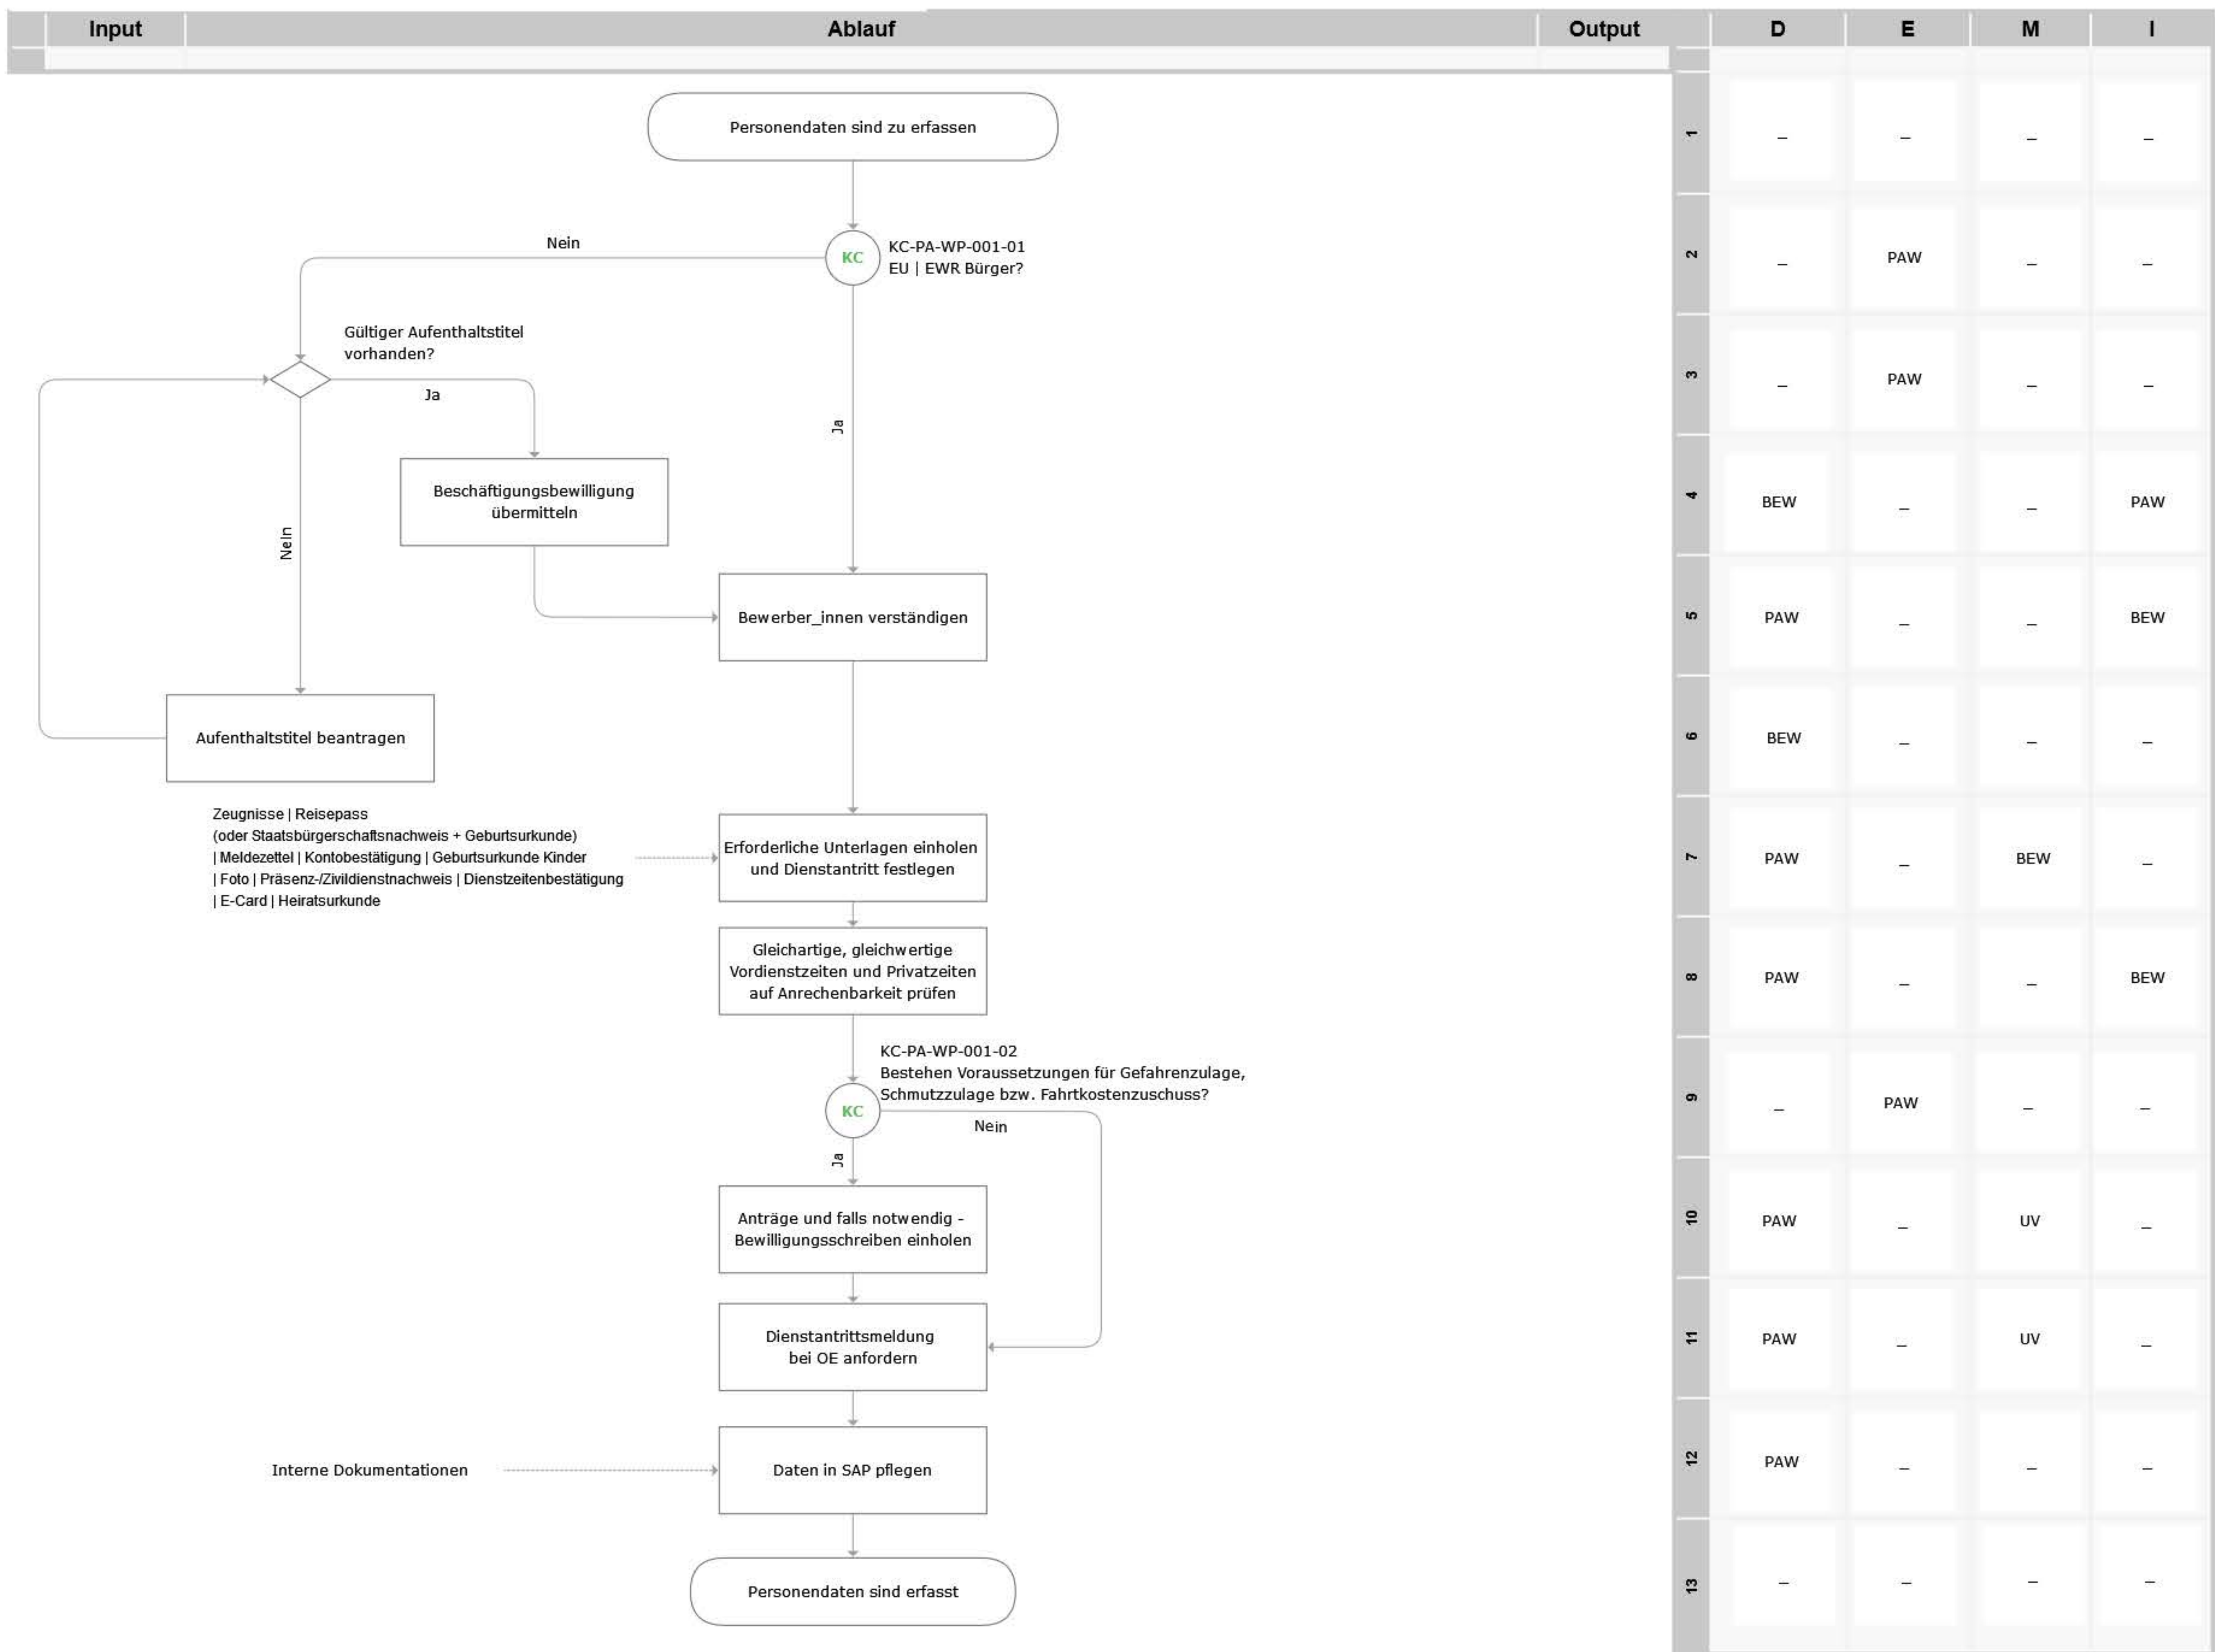

PA-WP-001 Personendaten erfassen

Legende

| | Bewerber_in | Personaladministration FAB Wissenschaftliches Personal | Unmittelbare_r Vorgesetzte_r |
|----|-------------|--|------------------------------|
| 1 | BEW | | |
| 2 | PAW | | |
| 3 | UV | | |
| 4 | x | | x |
| 5 | x | | x |
| 6 | x | | x |
| 7 | x | | x |
| 8 | x | | x |
| 9 | x | | x |
| 10 | x | | x |