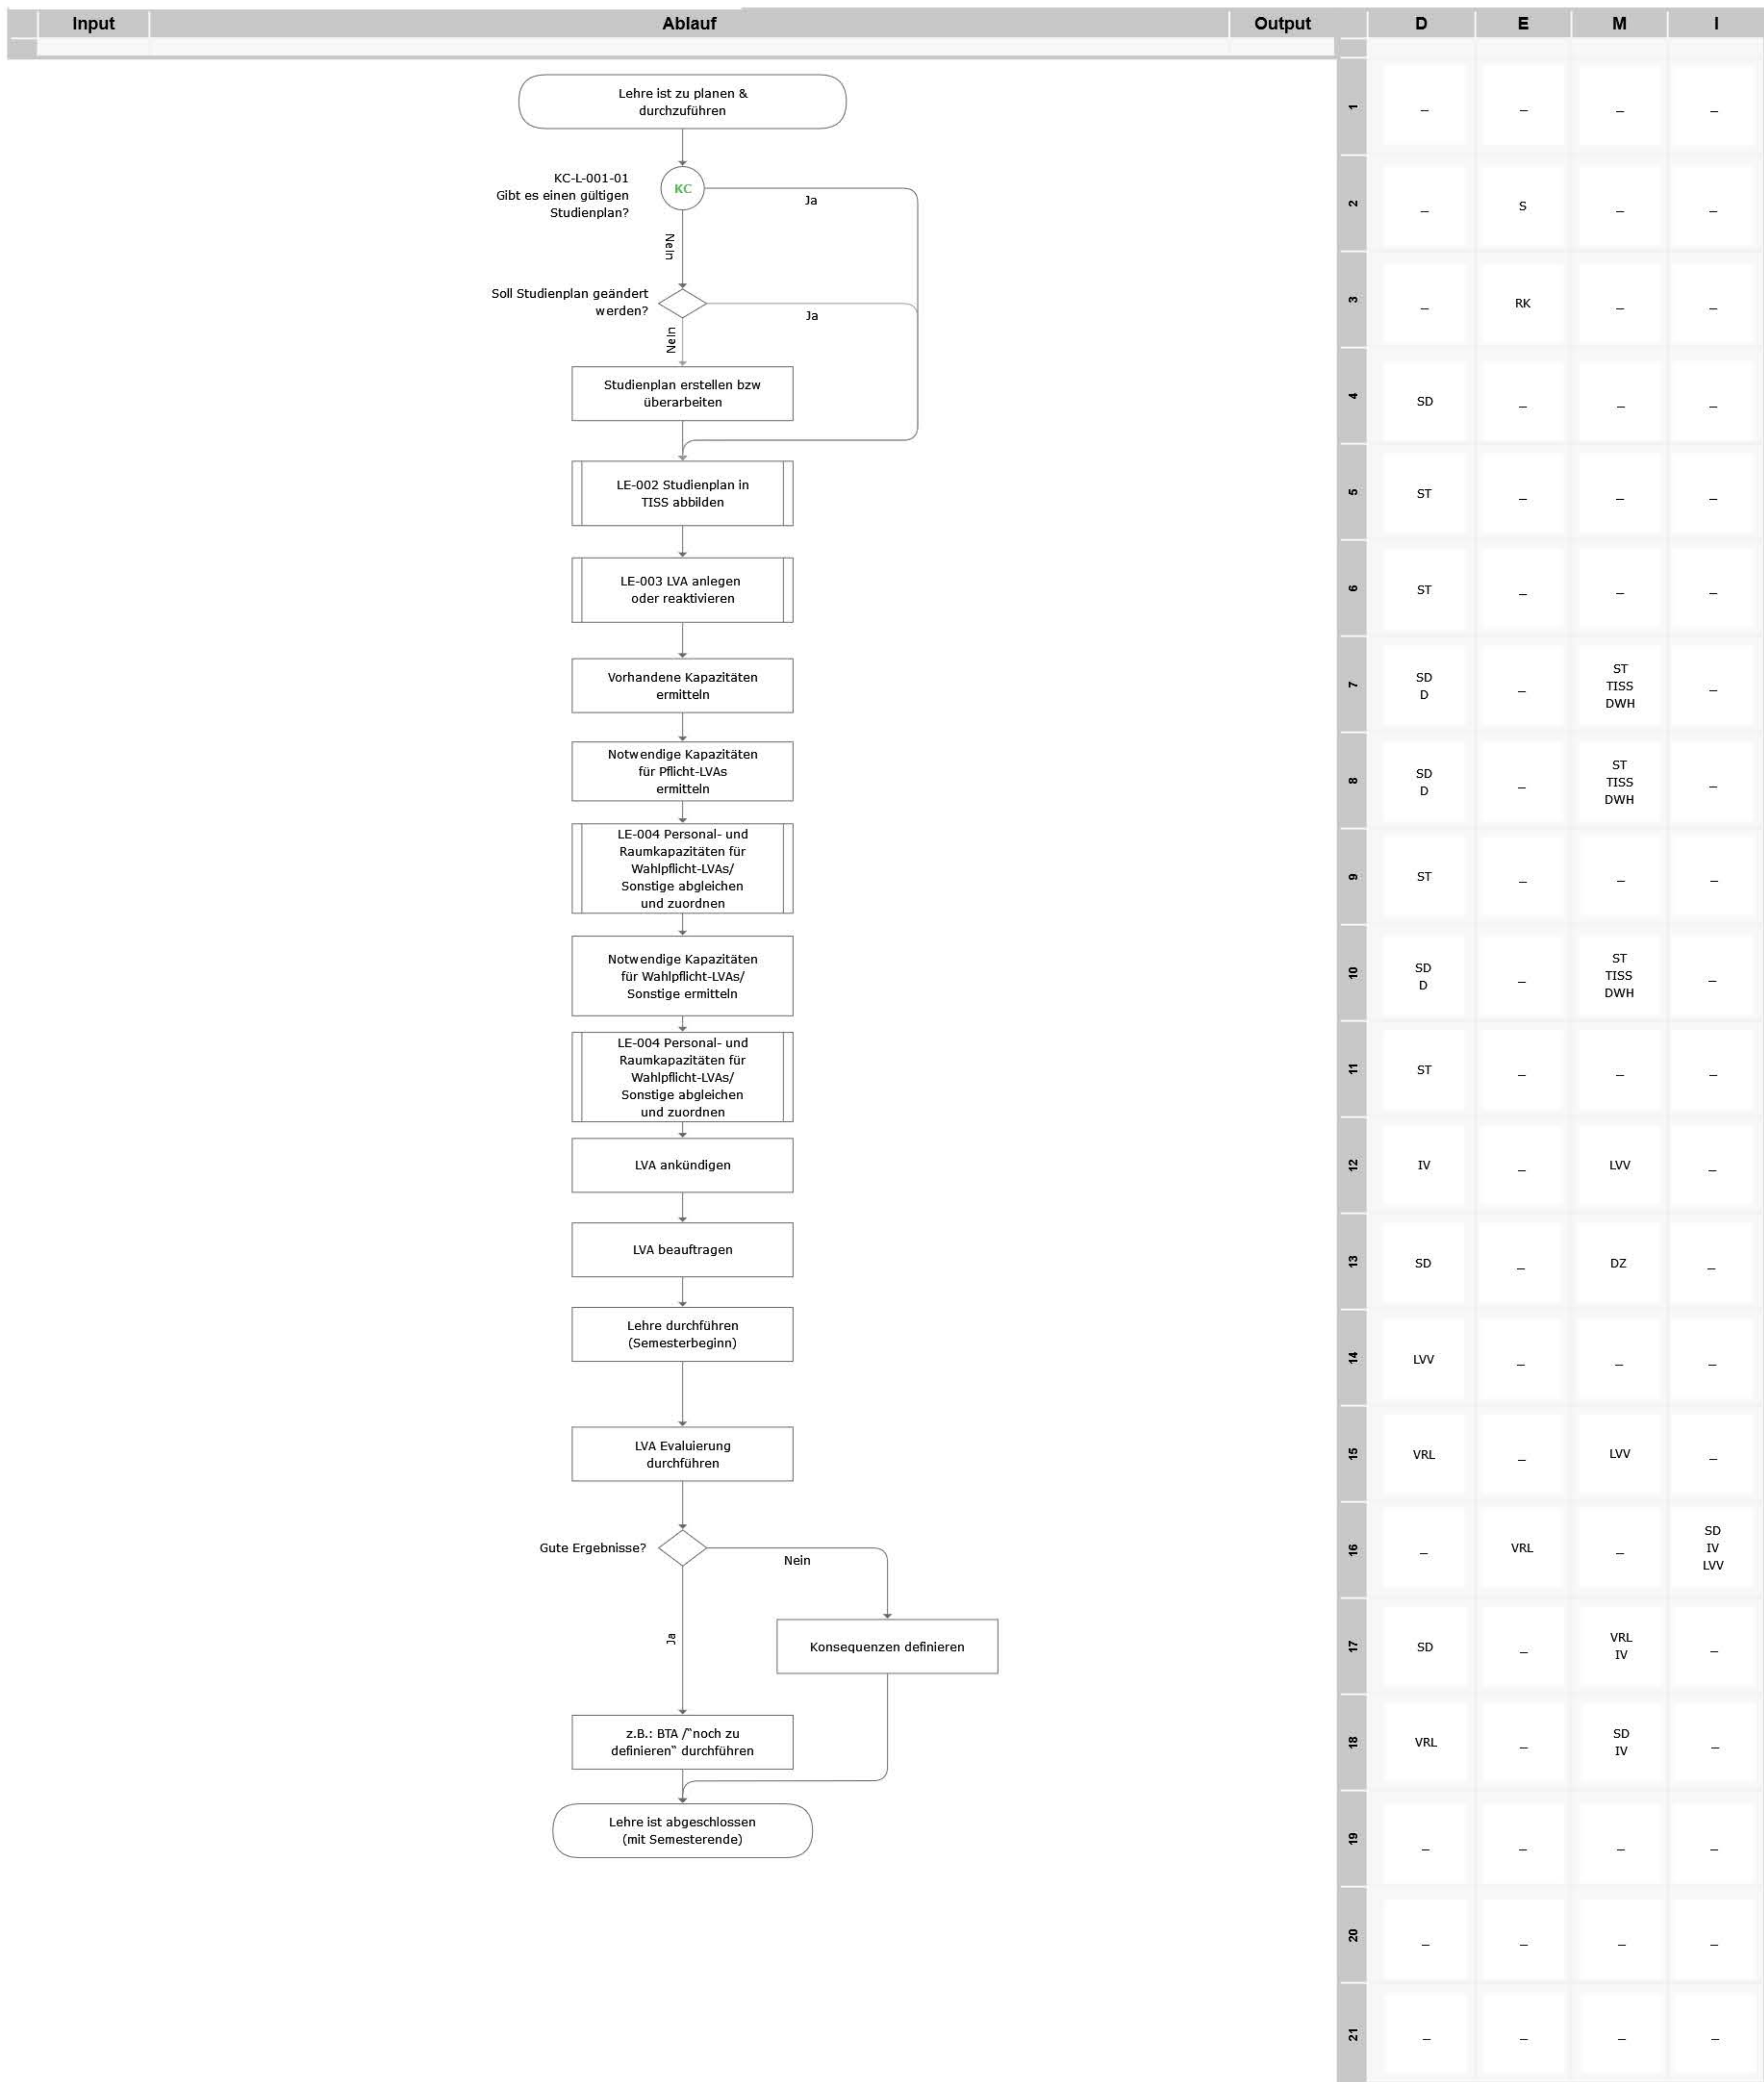

LE-001 Lehre planen & durchführen

Legende

1	D	Dekan_in
2	DZ	Dekanatszentrum
3	DWH	Datawarehouse
4	IV	Institutsvorstand
5	LWV	Lehrveranstaltungsverantwortliche_r
6	RK	Rektorat
7	S	Senat
8	SD	Studiendekan_in
9	ST	Shabnam Tauböck
10	TISS	TISS
11	URL	Vizekanzler_in Lehre
12	x	x