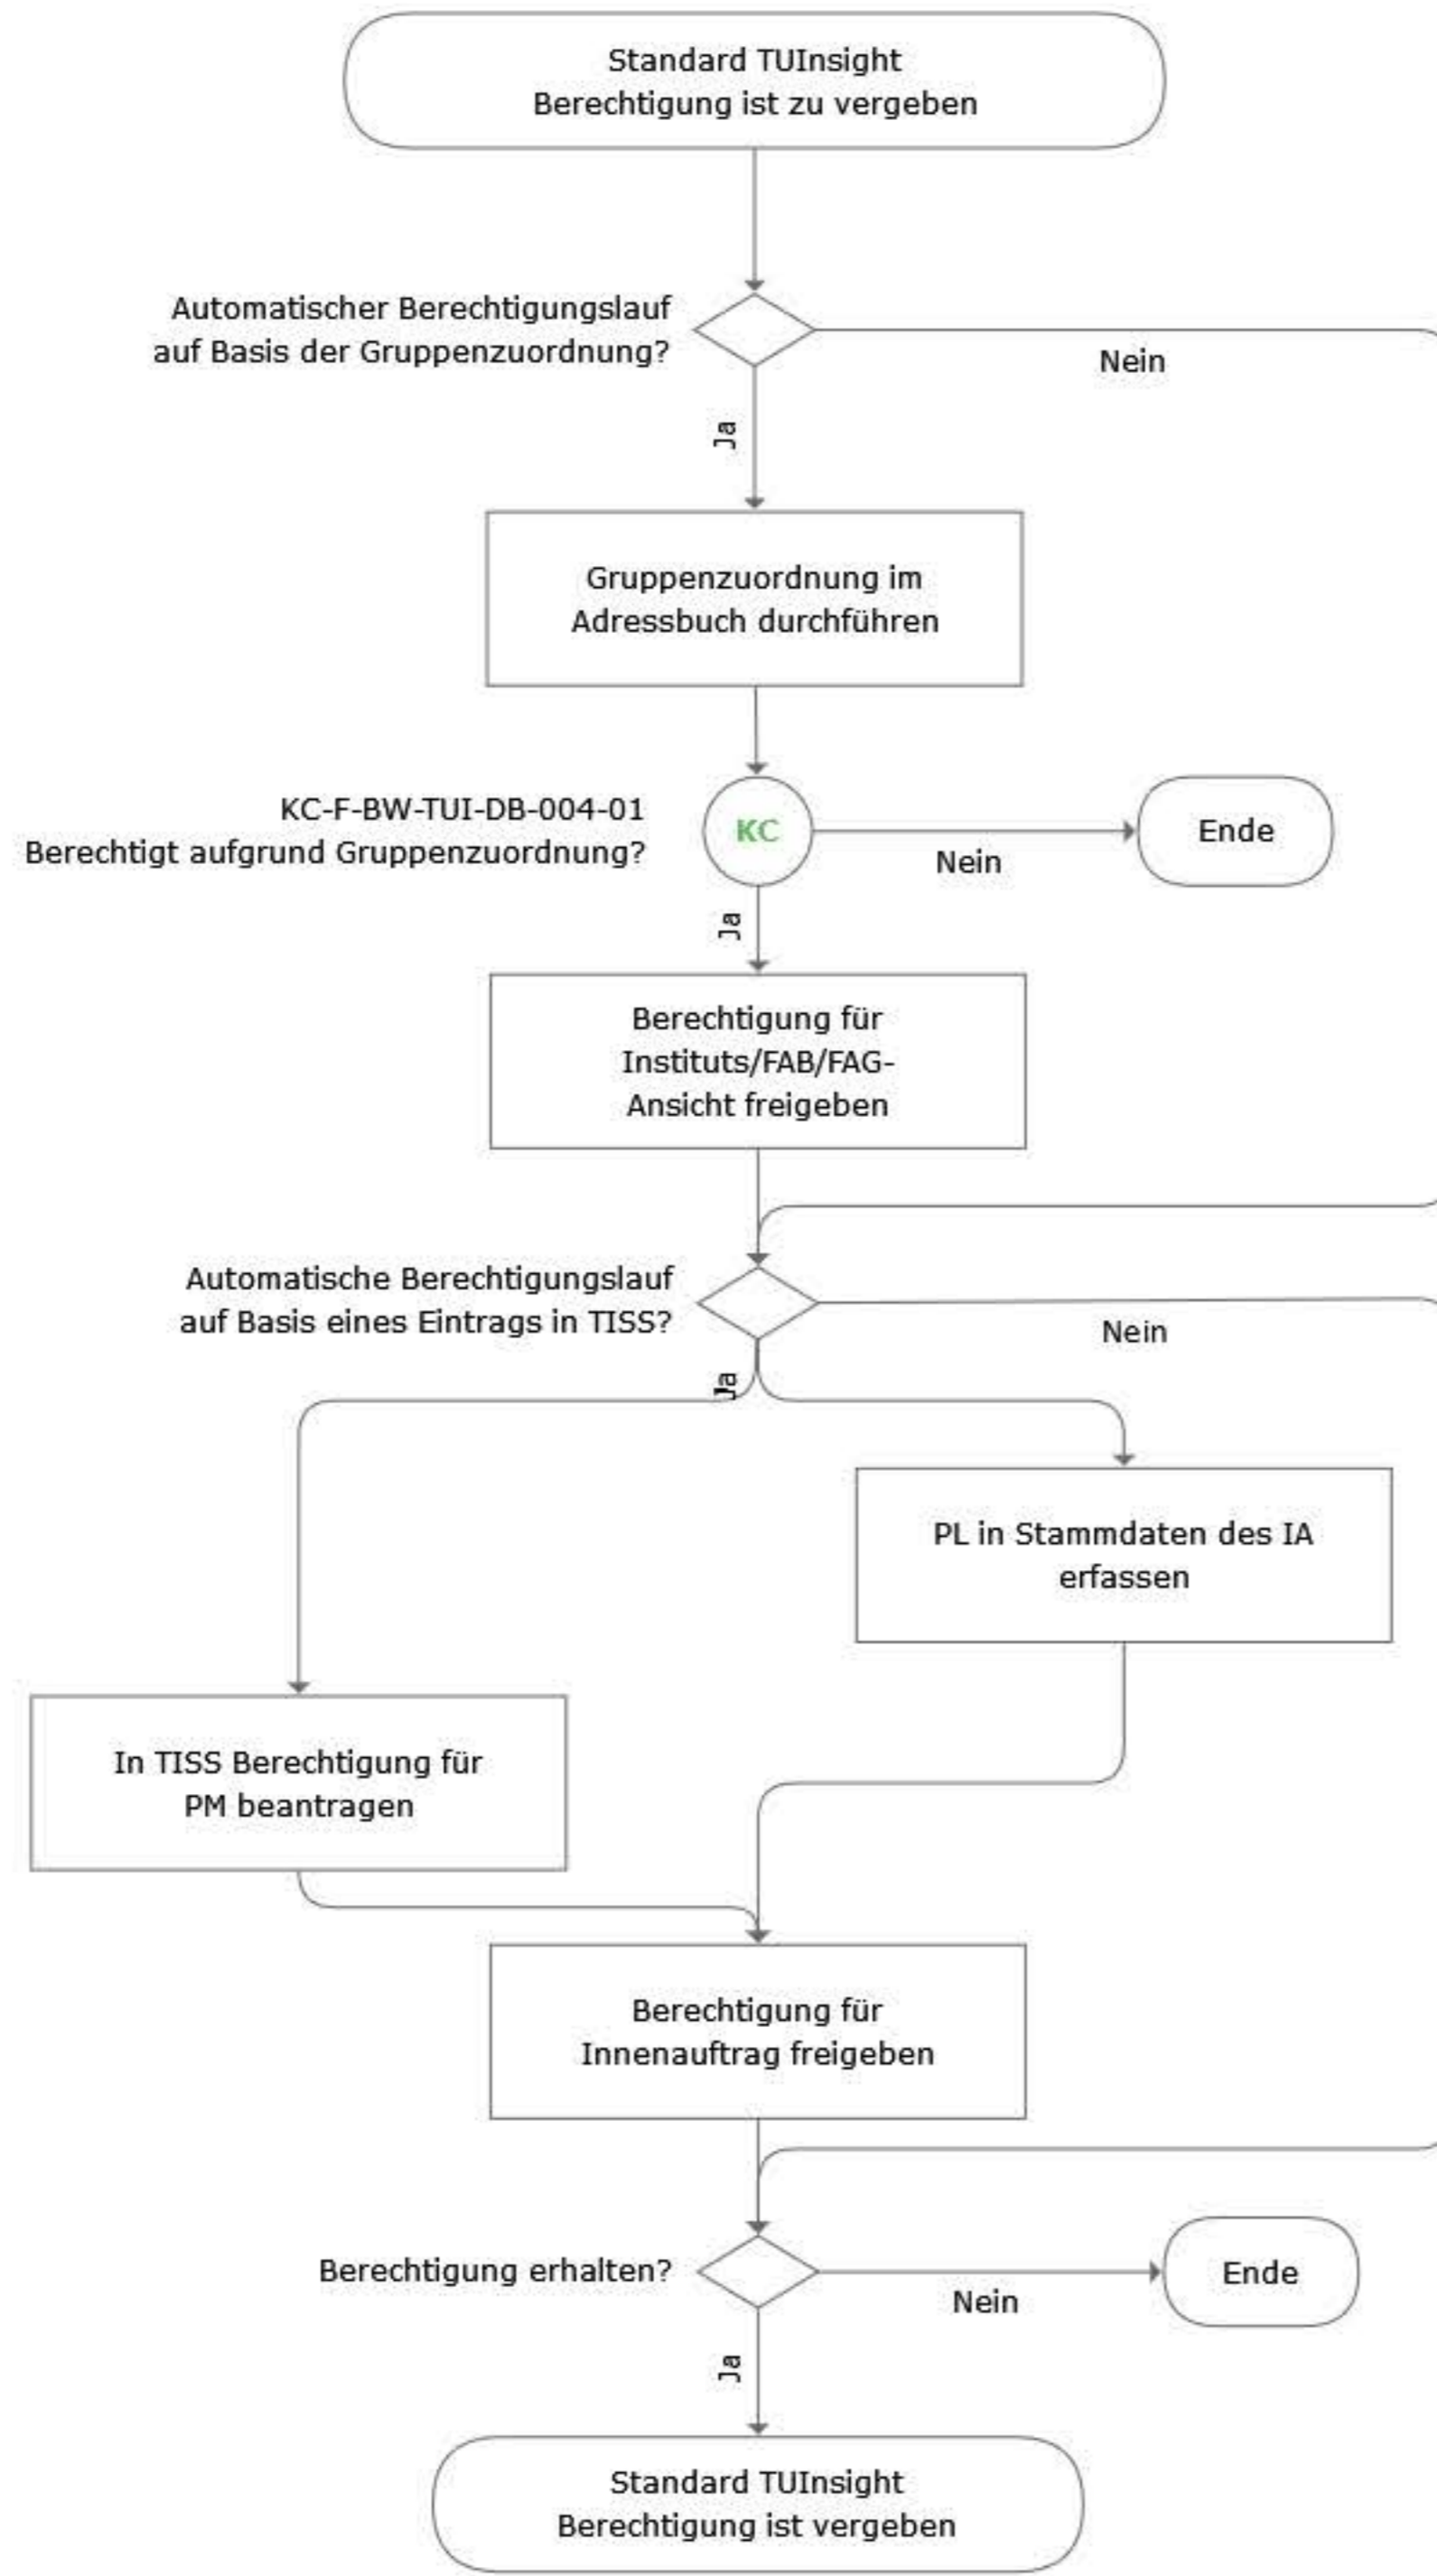

F-BW-TUI-DB-004 Standard TUInsight Berechtigung vergeben

Input	Ablauf	Output
-------	--------	--------

	D	E	M	I
1	-	-	-	-
2	FAGL-DWH	-	TUI	-
3	PA	-	-	-
4	-	FAGL-DWH	-	-
5	FAGL-DWH	-	-	-
6	-	FAGL-DWH	TUI	-
7	PL	-	TISS	-
8	PL	-	TISS	-
9	TUI	-	-	-
10	-	FAGL-DWH	TUI TISS	-
11	-	-	-	-
12	-	-	-	-
13	-	-	-	-
14	-	-	-	-

Legende

1	PA	Personaladministration
2	FAGL-DWH	Finanzen   Leitung FAG Datawarehouse
3	PL	Projektleiter_in
4	TUI	TUInsight
5	TISS	TISS
6	x	x
7	x	x
8	x	x
9	x	x
10	x	x