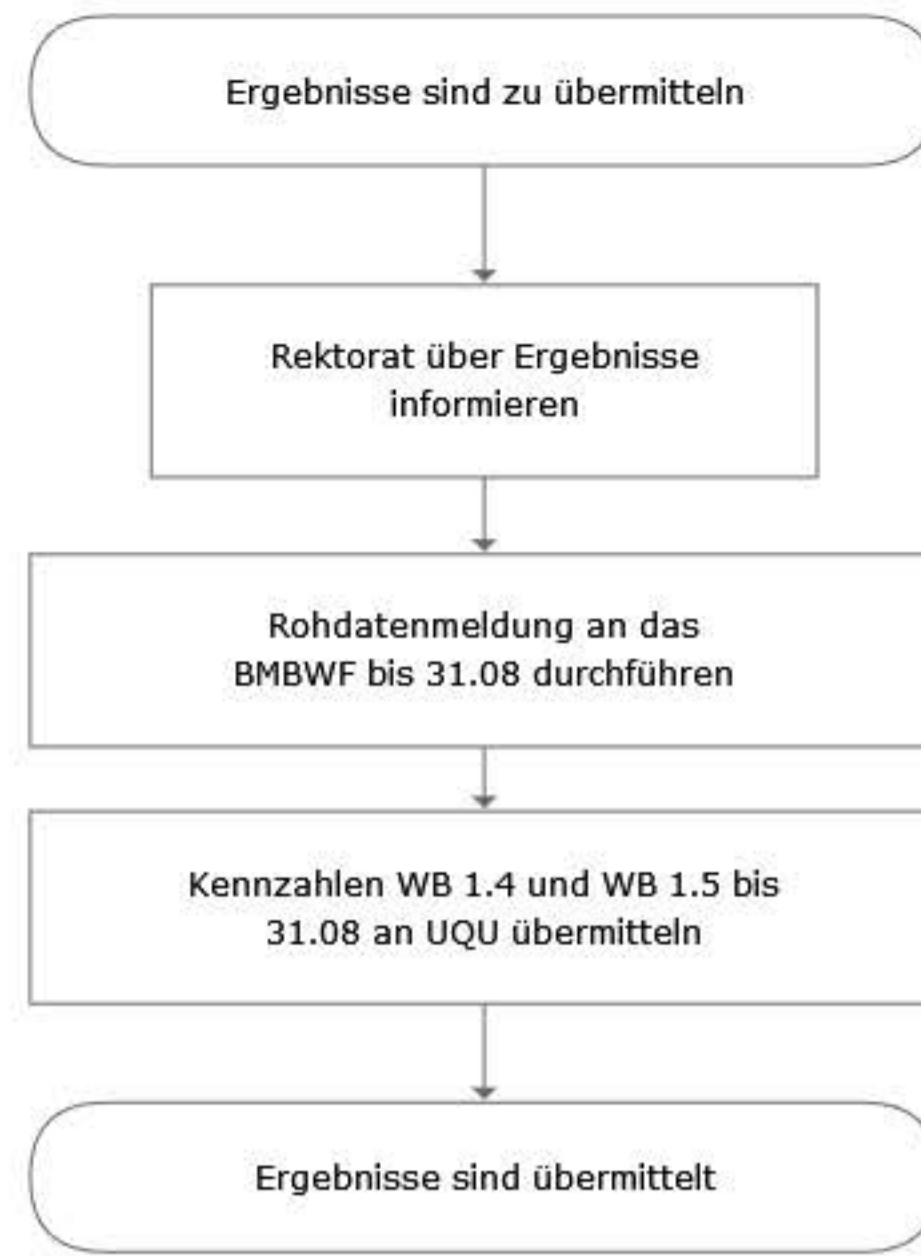

F-BW-KLR-010 Ergebnisse übermitteln

Input	Ablauf	Output
-------	--------	--------

	D	E	M	I
1	-	-	-	-
2	EF	-	BG	RK
3	EF	-	-	BMBWF
4	EF	-	BG	-
5	-	-	-	-
6	-	-	-	-

Legende

1	BG	Barbara Gmall
2	BMBWF	Bundesministerium für Bildung, Wissenschaft und Forschung
3	EF	Eva Frühwirth
4	RK	Rektorat
5	UQU	Universitätsentwicklung und Qualitätsmanagement
6	x	x
7	x	x
8	x	x
9	x	x
10	x	x