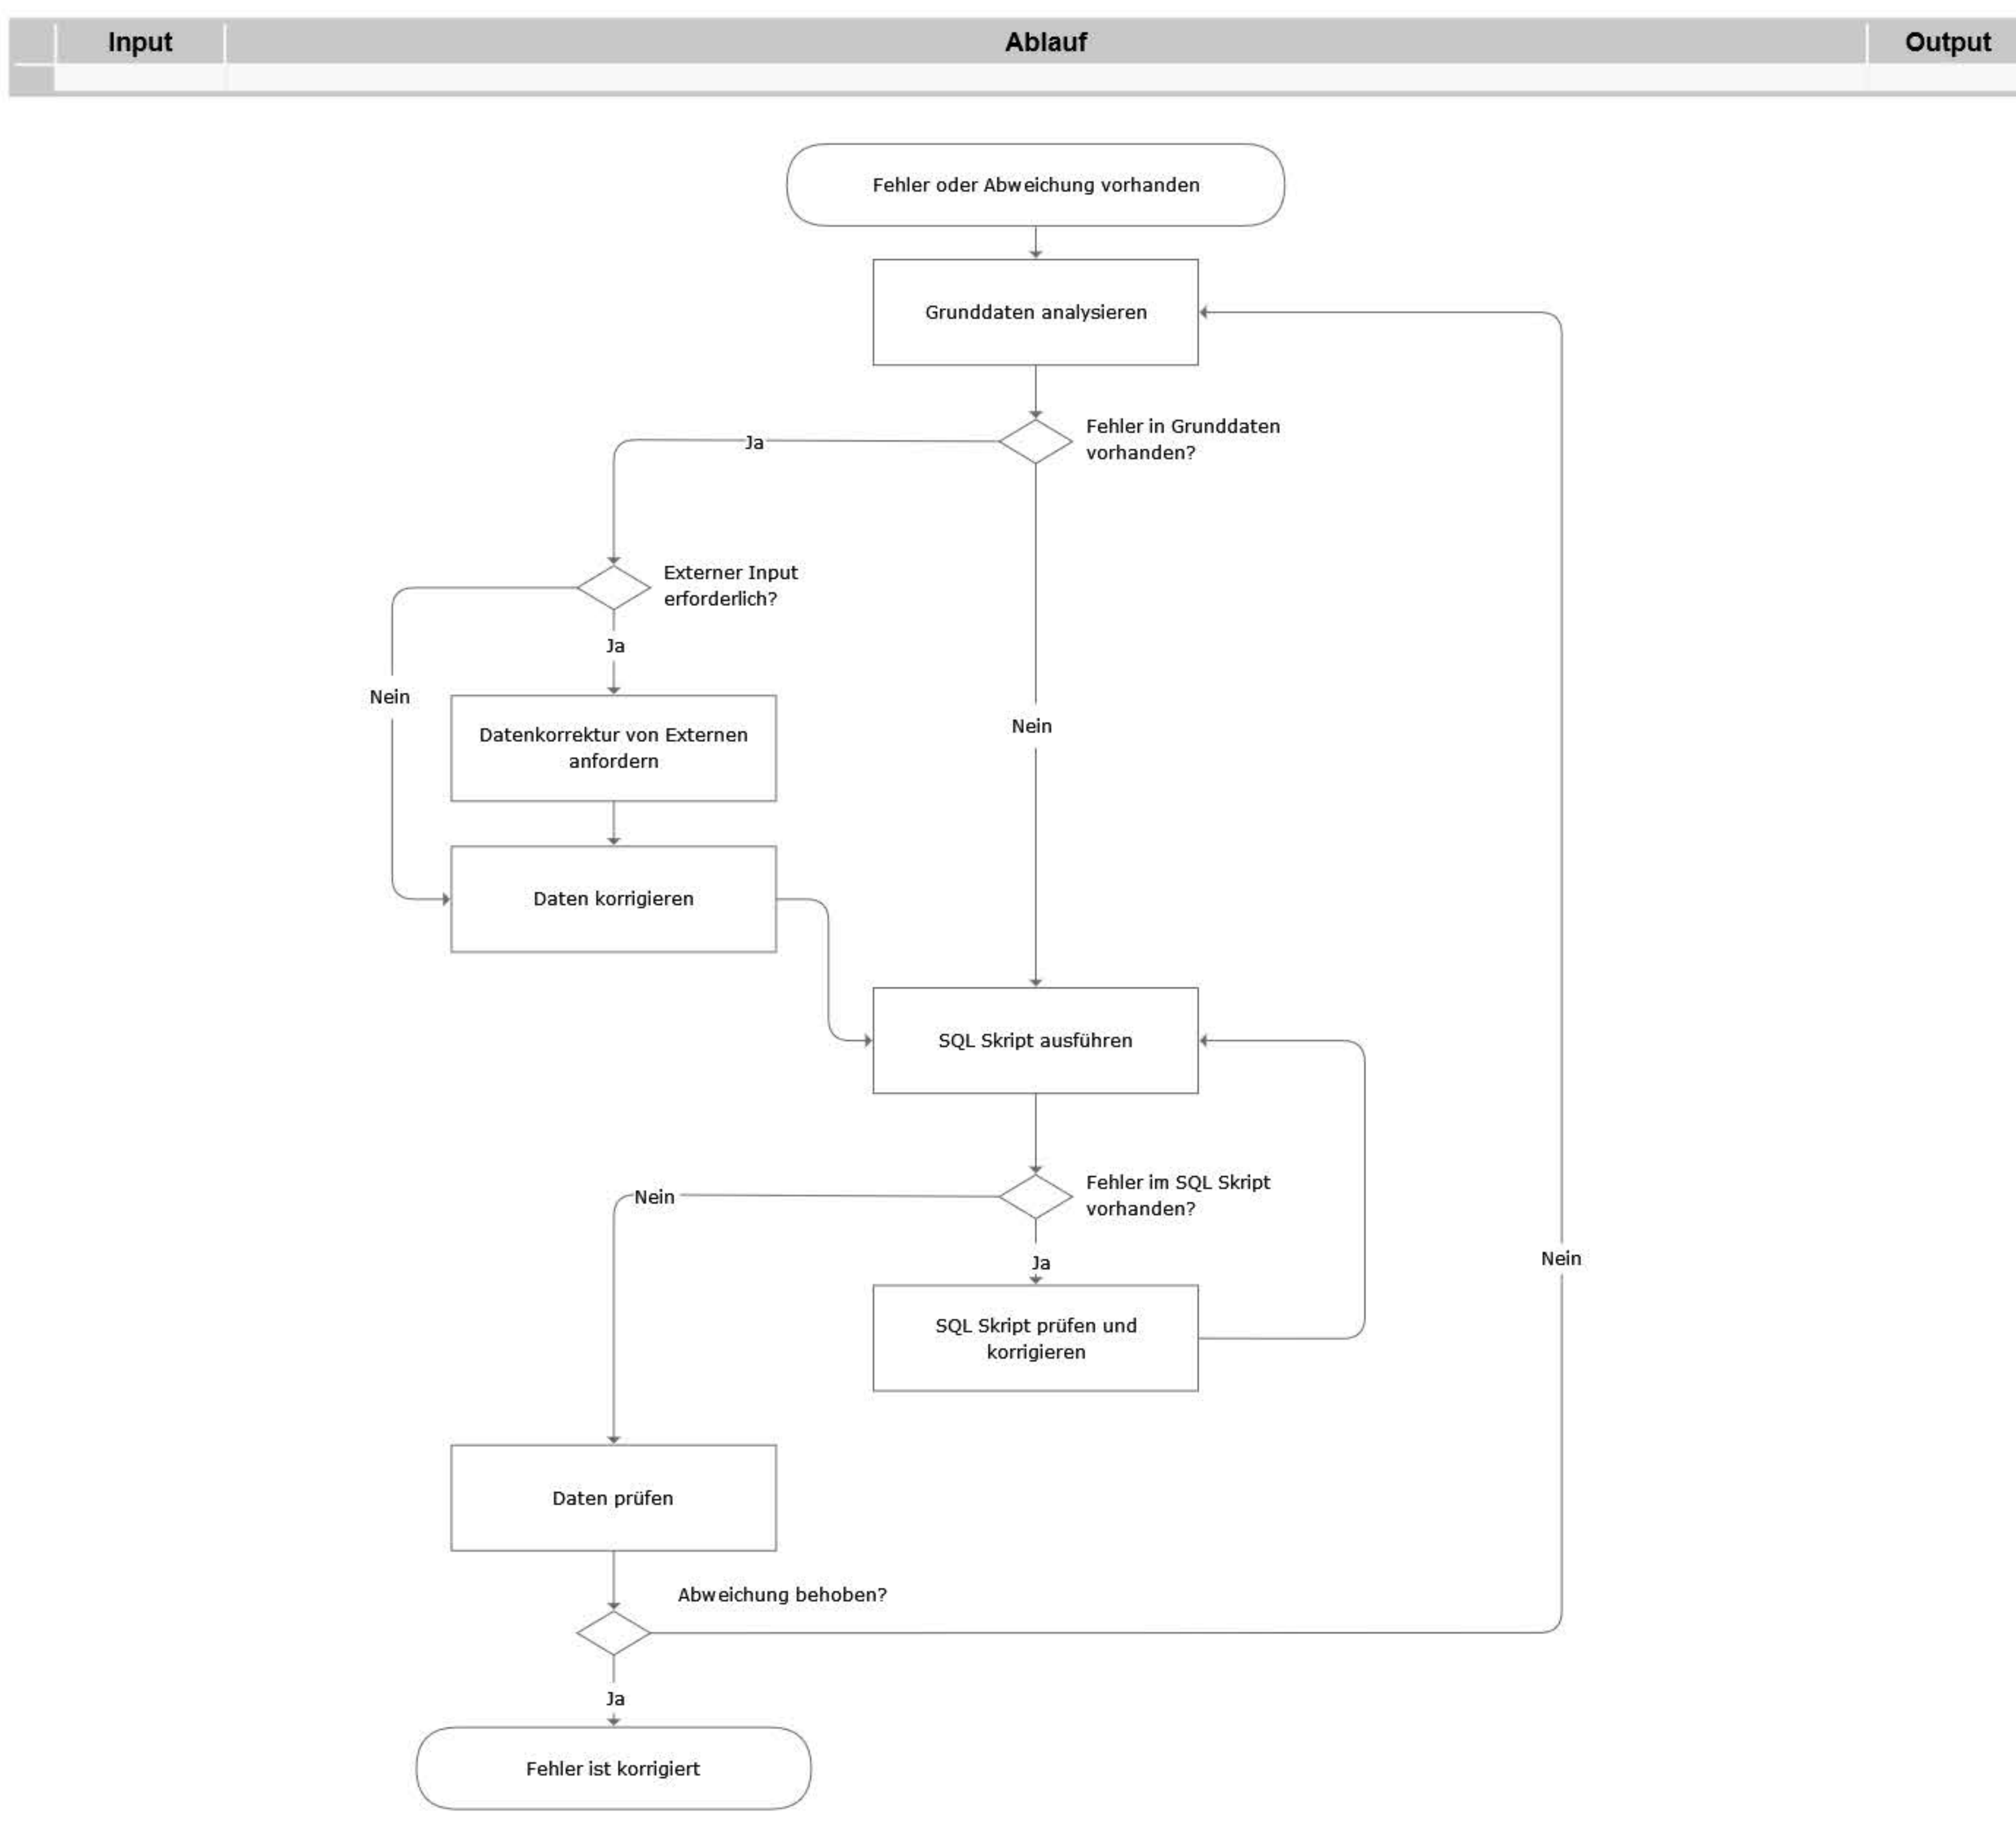

F-BW-KLR-009 Fehler oder Abweichung vorhanden

	D	E	M	I
1	-	-	-	-
2	BG	-	EF	-
3	-	BG	EF	-
4	-	BG	EF	-
5	BG	-	EF/DL	-
6	BG	-	EF	-
7	BG	-	EF	-
8	-	EF	BG/HK	-
9	EF	-	BG/HK	-
10	BG	-	EF	-
11	-	EF	BG/HK	-
12	-	-	-	-
13	-	-	-	-
14	-	-	-	-
15	-	-	-	-
16	-	-	-	-
17	-	-	-	-
18	-	-	-	-
19	-	-	-	-
20	-	-	-	-
21	-	-	-	-
22	-	-	-	-
23	-	-	-	-
24	-	-	-	-
25	-	-	-	-
26	-	-	-	-
27	-	-	-	-

Legende

1	BG	Barbara Gmall
2	EF	Eva Frühwirth
3	HK	Harald Kleiner
4	DL	Dienstleister
5	x	x
6	x	x
7	x	x
8	x	x
9	x	x
10	x	x