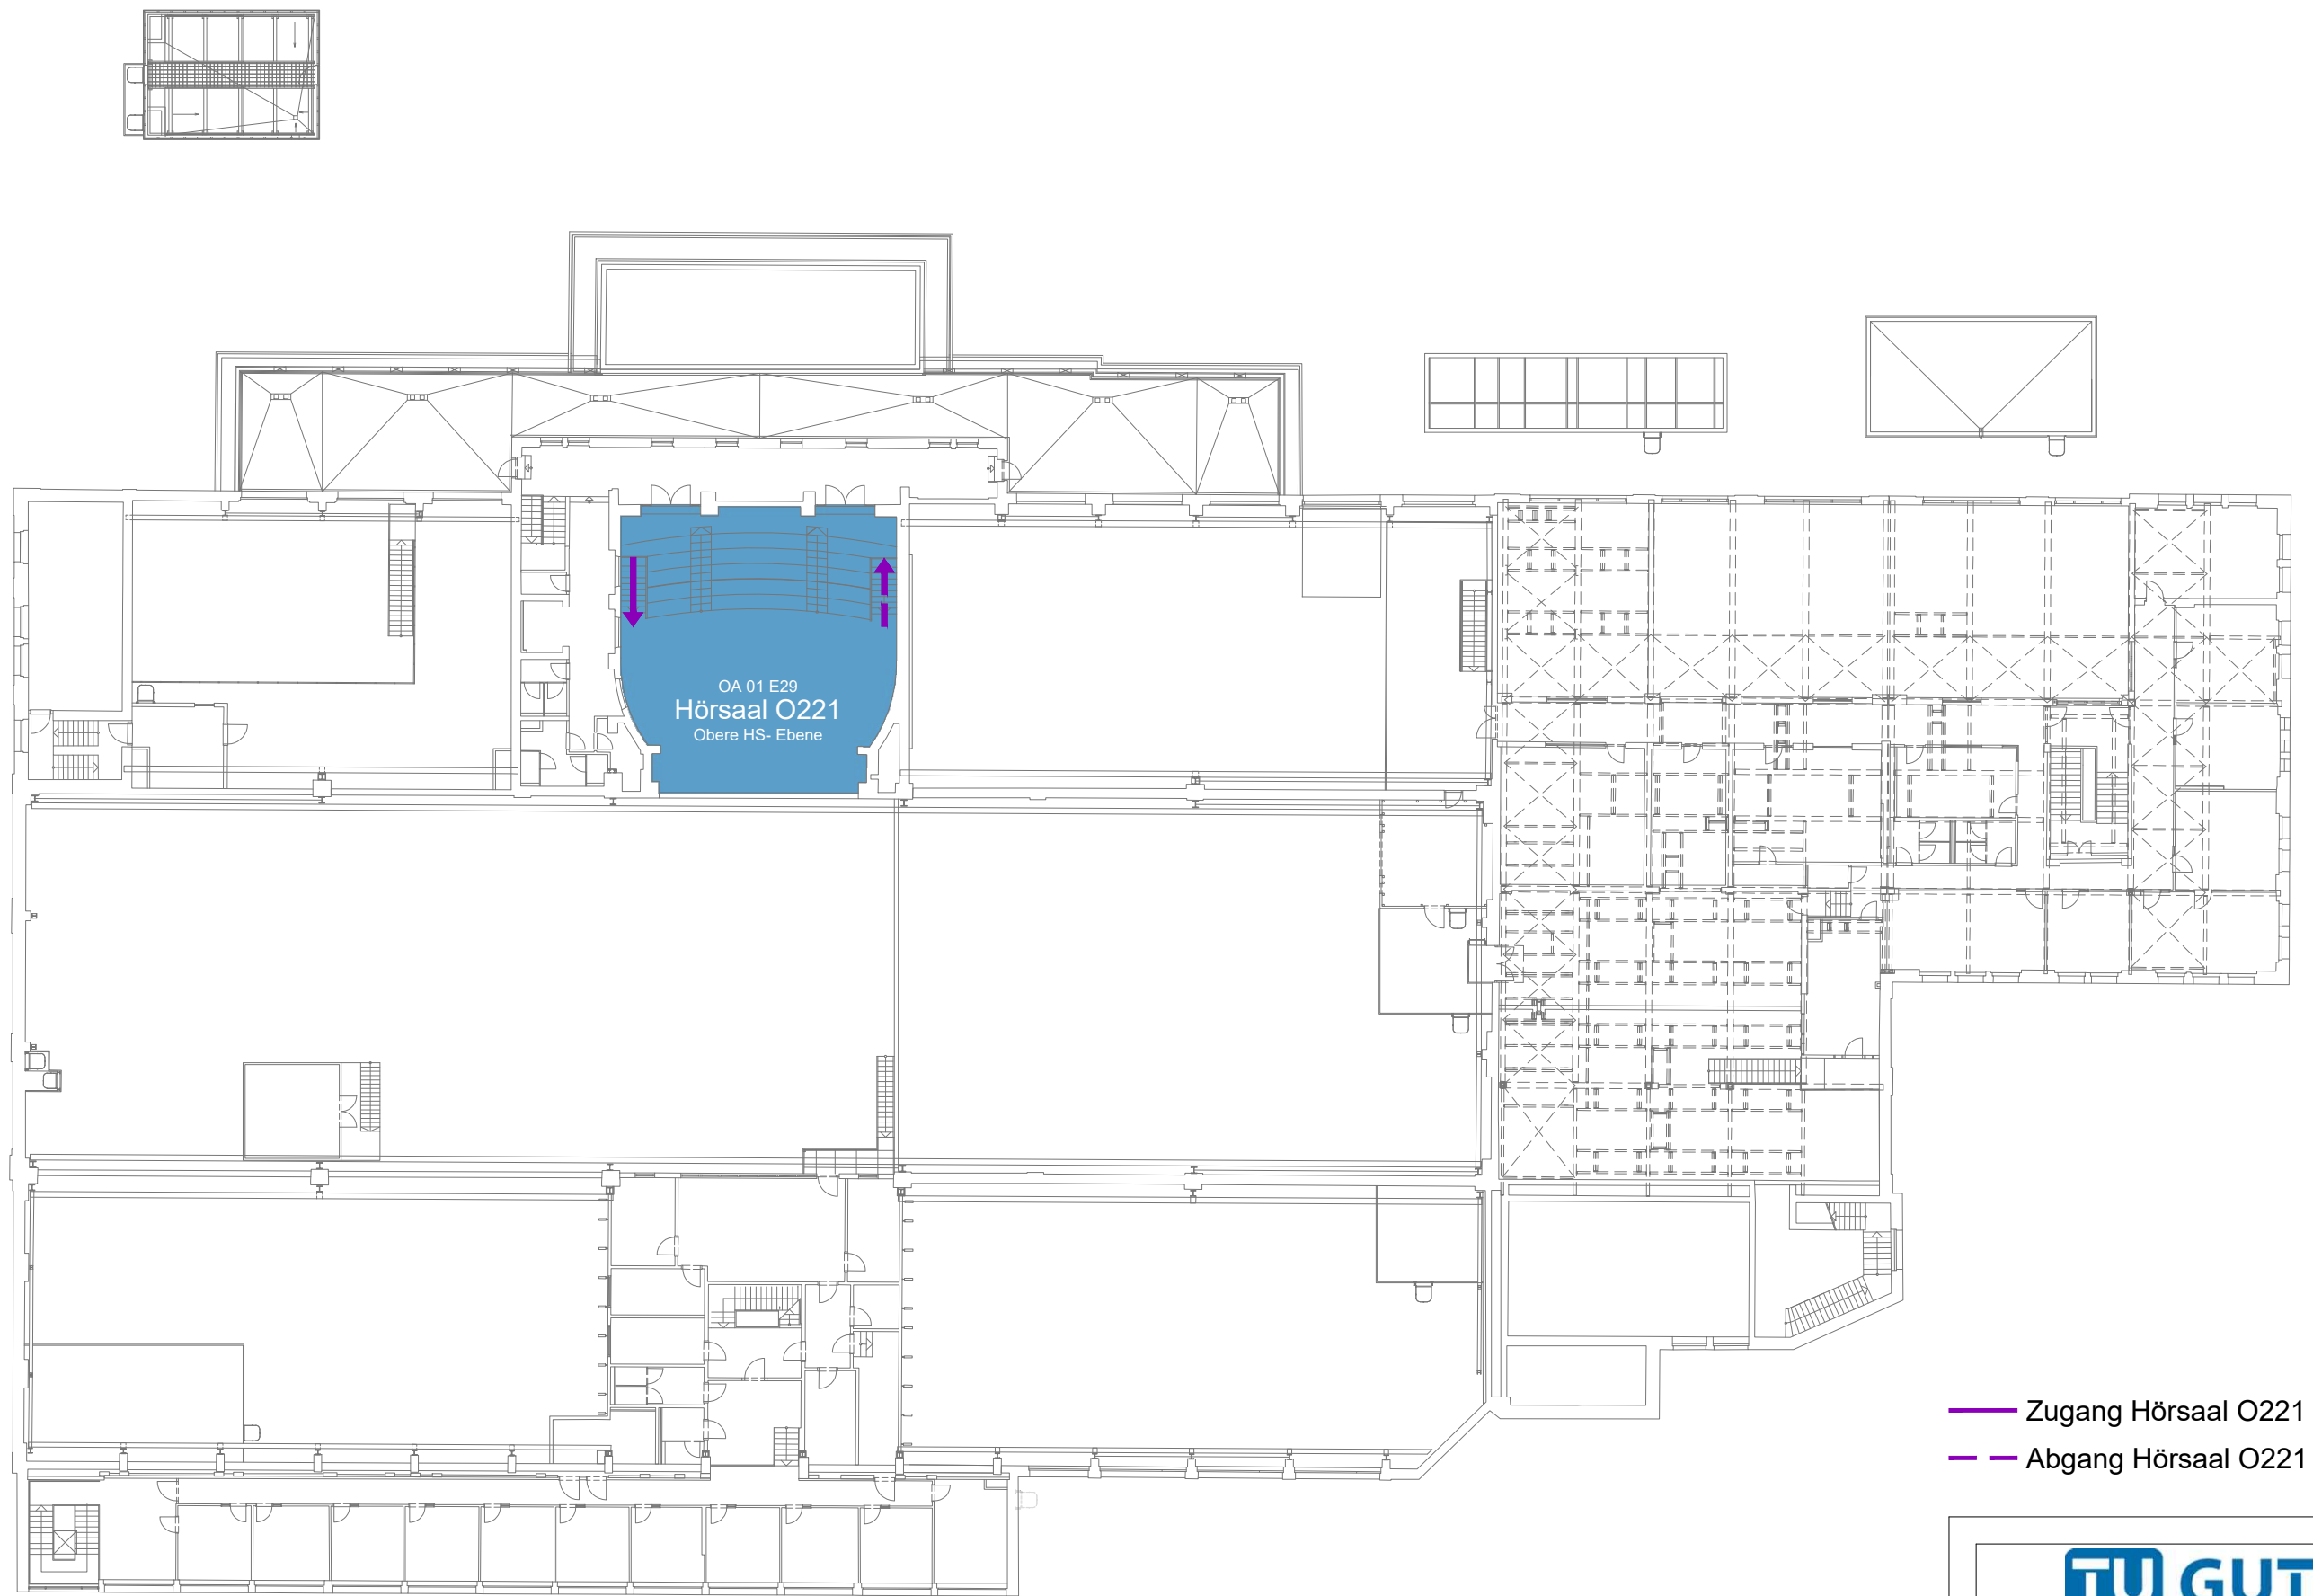

- Zugang Hörsaal O221
- - - Abgang Hörsaal O221

Wegführung OA ERDGESCHOSS	Franz Grill Straße 2-4 1030 Wien
CAFM- TEAM GUT cafm@gut.tuwien.ac.at	Maßstab: 1:350 Datum: Mai 2020

- Zugang Hörsaal O221
- - - Abgang Hörsaal O221

Wegführung OA 1. OBERGESCHOSS	Franz Grill Straße 2-4 1030 Wien
CAFM- TEAM GUT cafm@gut.tuwien.ac.at	Maßstab: 1:350 Datum: Mai 2020