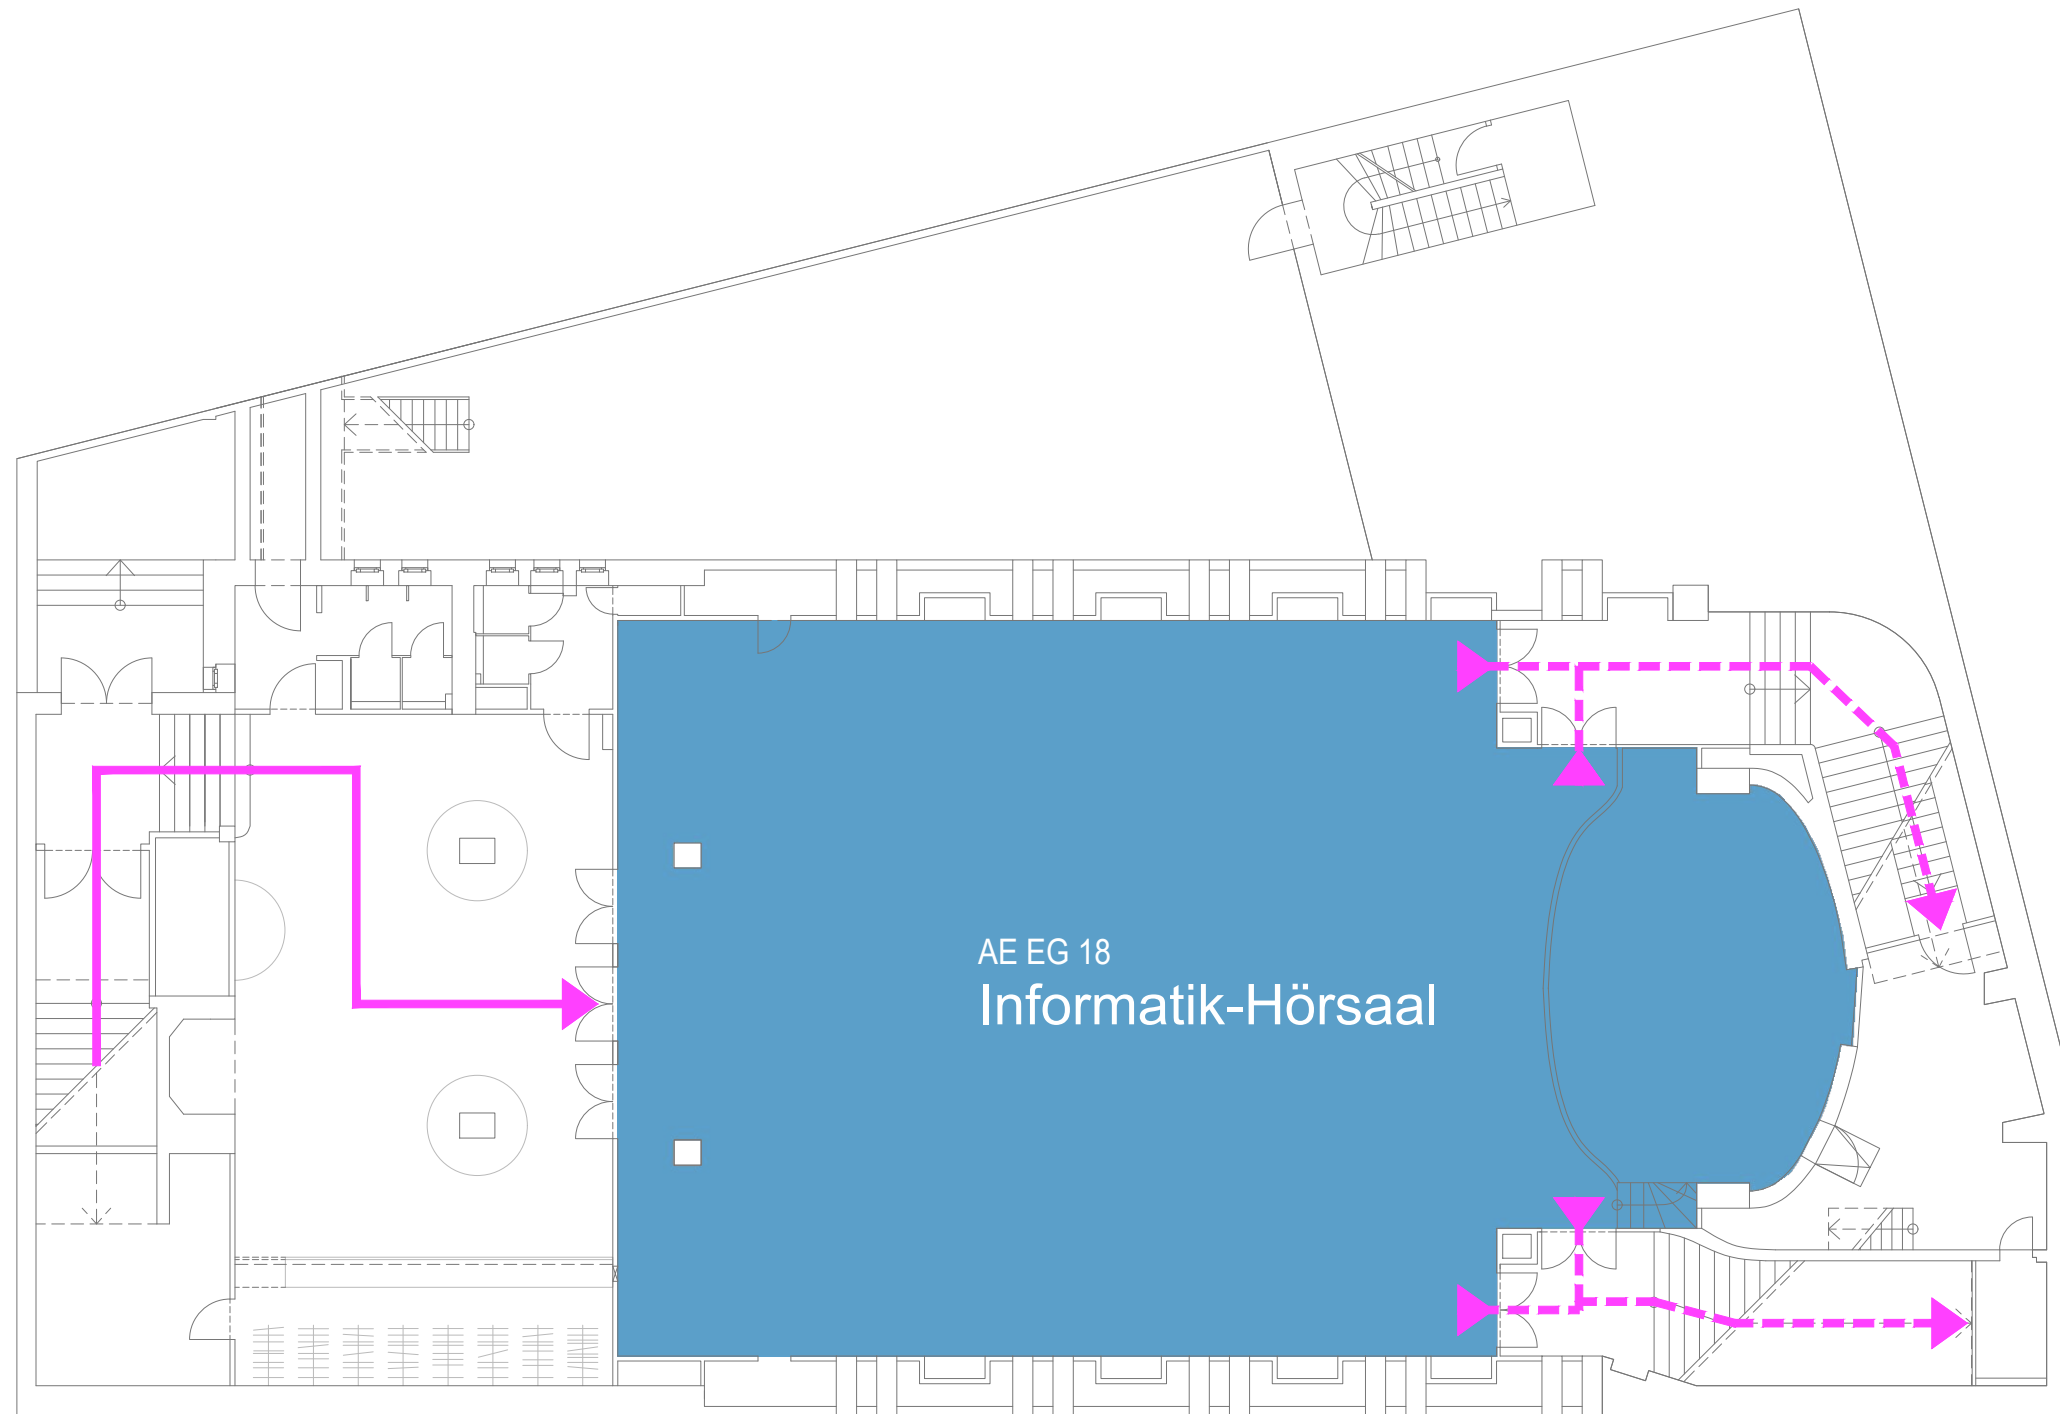

- Zugang Informatikhörsaal UG
- - - Ausgang Informatikhörsaal UG
- Zugang Informatikhörsaal EG
- - - Ausgang Informatikhörsaal EG

Wegführung		Treitlstraße 3	
DE		1040 Wien	
ERDGESCHOSS			
CAFM- TEAM GUT	Maßstab:	Datum:	
cafm@gut.tuwien.ac.at	1:150	Mai 2020	

- Zugang Informatikhörsaal UG
- - - - - Ausgang Informatikhörsaal UG

		
Wegführung DE 1. UNTERGESCHOSS	Treitlstraße 3 1040 Wien	
CAFM- TEAM GUT cafm@gut.tuwien.ac.at	Maßstab: 1:150	Datum: Mai 2020