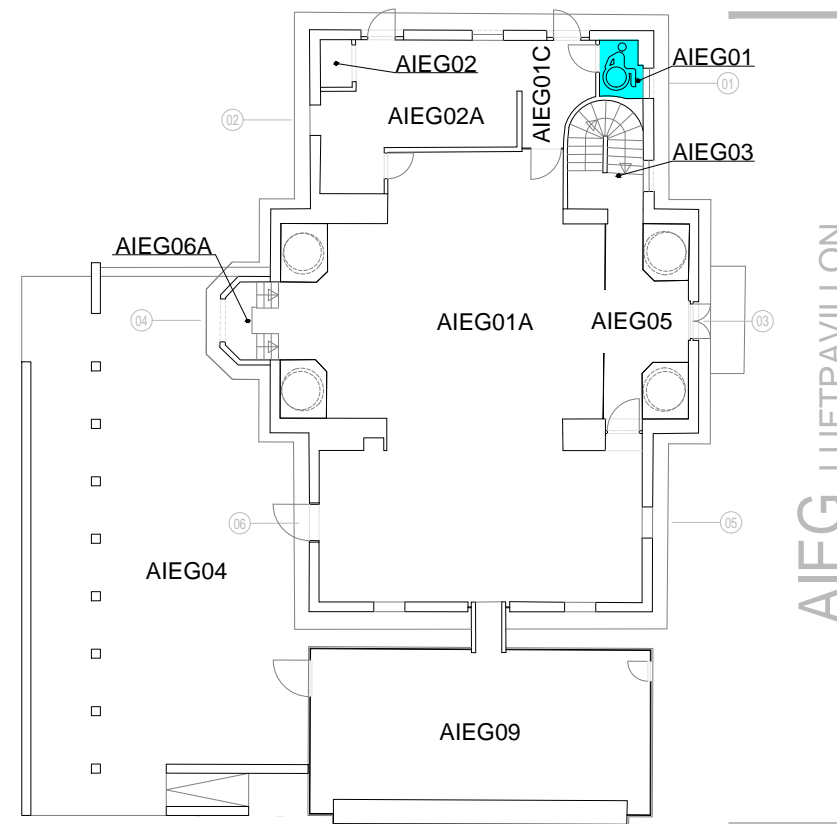

Hof 2

10 Meter:

Raumübersicht AI ERDGESCHOSS	Karlsplatz 13 1040 Wien	
CAFM- TEAM GUT cafm@gut.tuwien.ac.at	Maßstab: 1:400	Datum: Juni 2018