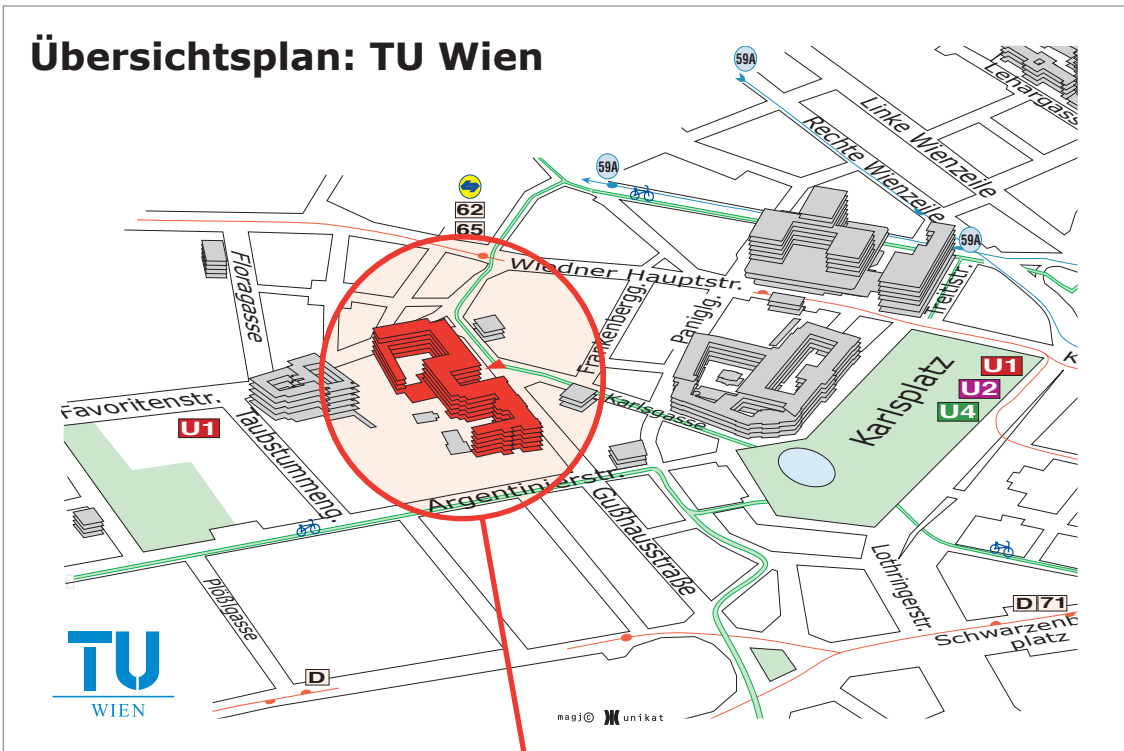

Lageplan: EI 8 (Pötzl HS), TU Wien,

A-1040 Wien, Gußhausstraße 27-29, Neues EI, Erdgeschoß, Stiege I

Übersichtsplan: TU Wien

Detailplan: Neues EI

Erdgeschoß

EI 8

(Pötzl HS)