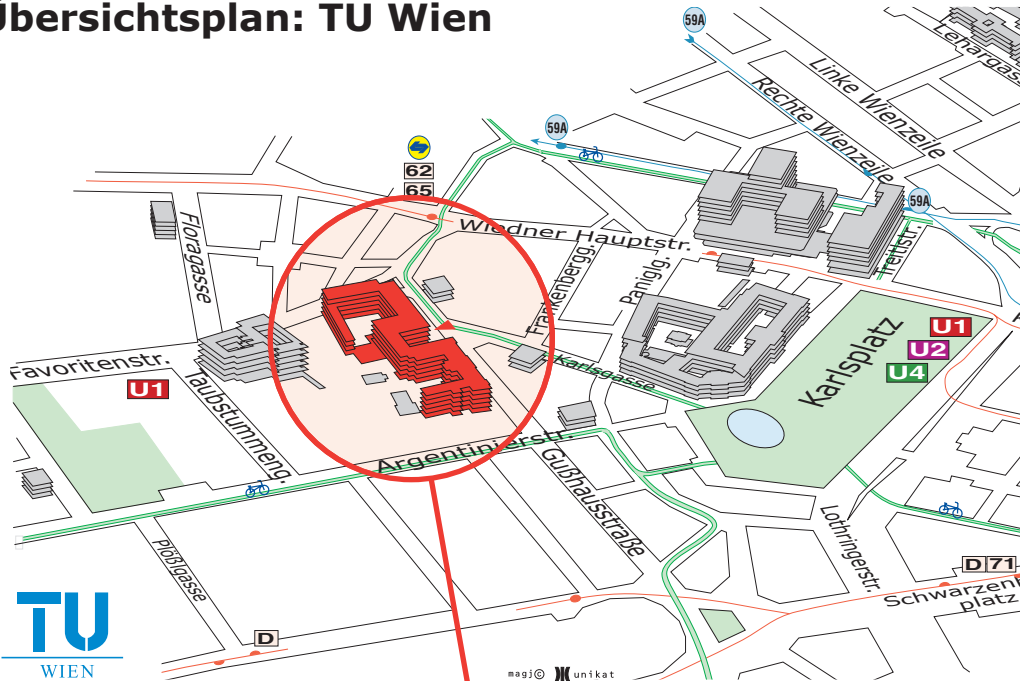

Lageplan: EI 10 Paschke Hörsaal, TU Wien,

A-1040 Wien, Gußhausstraße 27-29, Neues EI, Erdgeschoß, Stiege I

Übersichtsplan: TU Wien

Detailplan: Neues EI