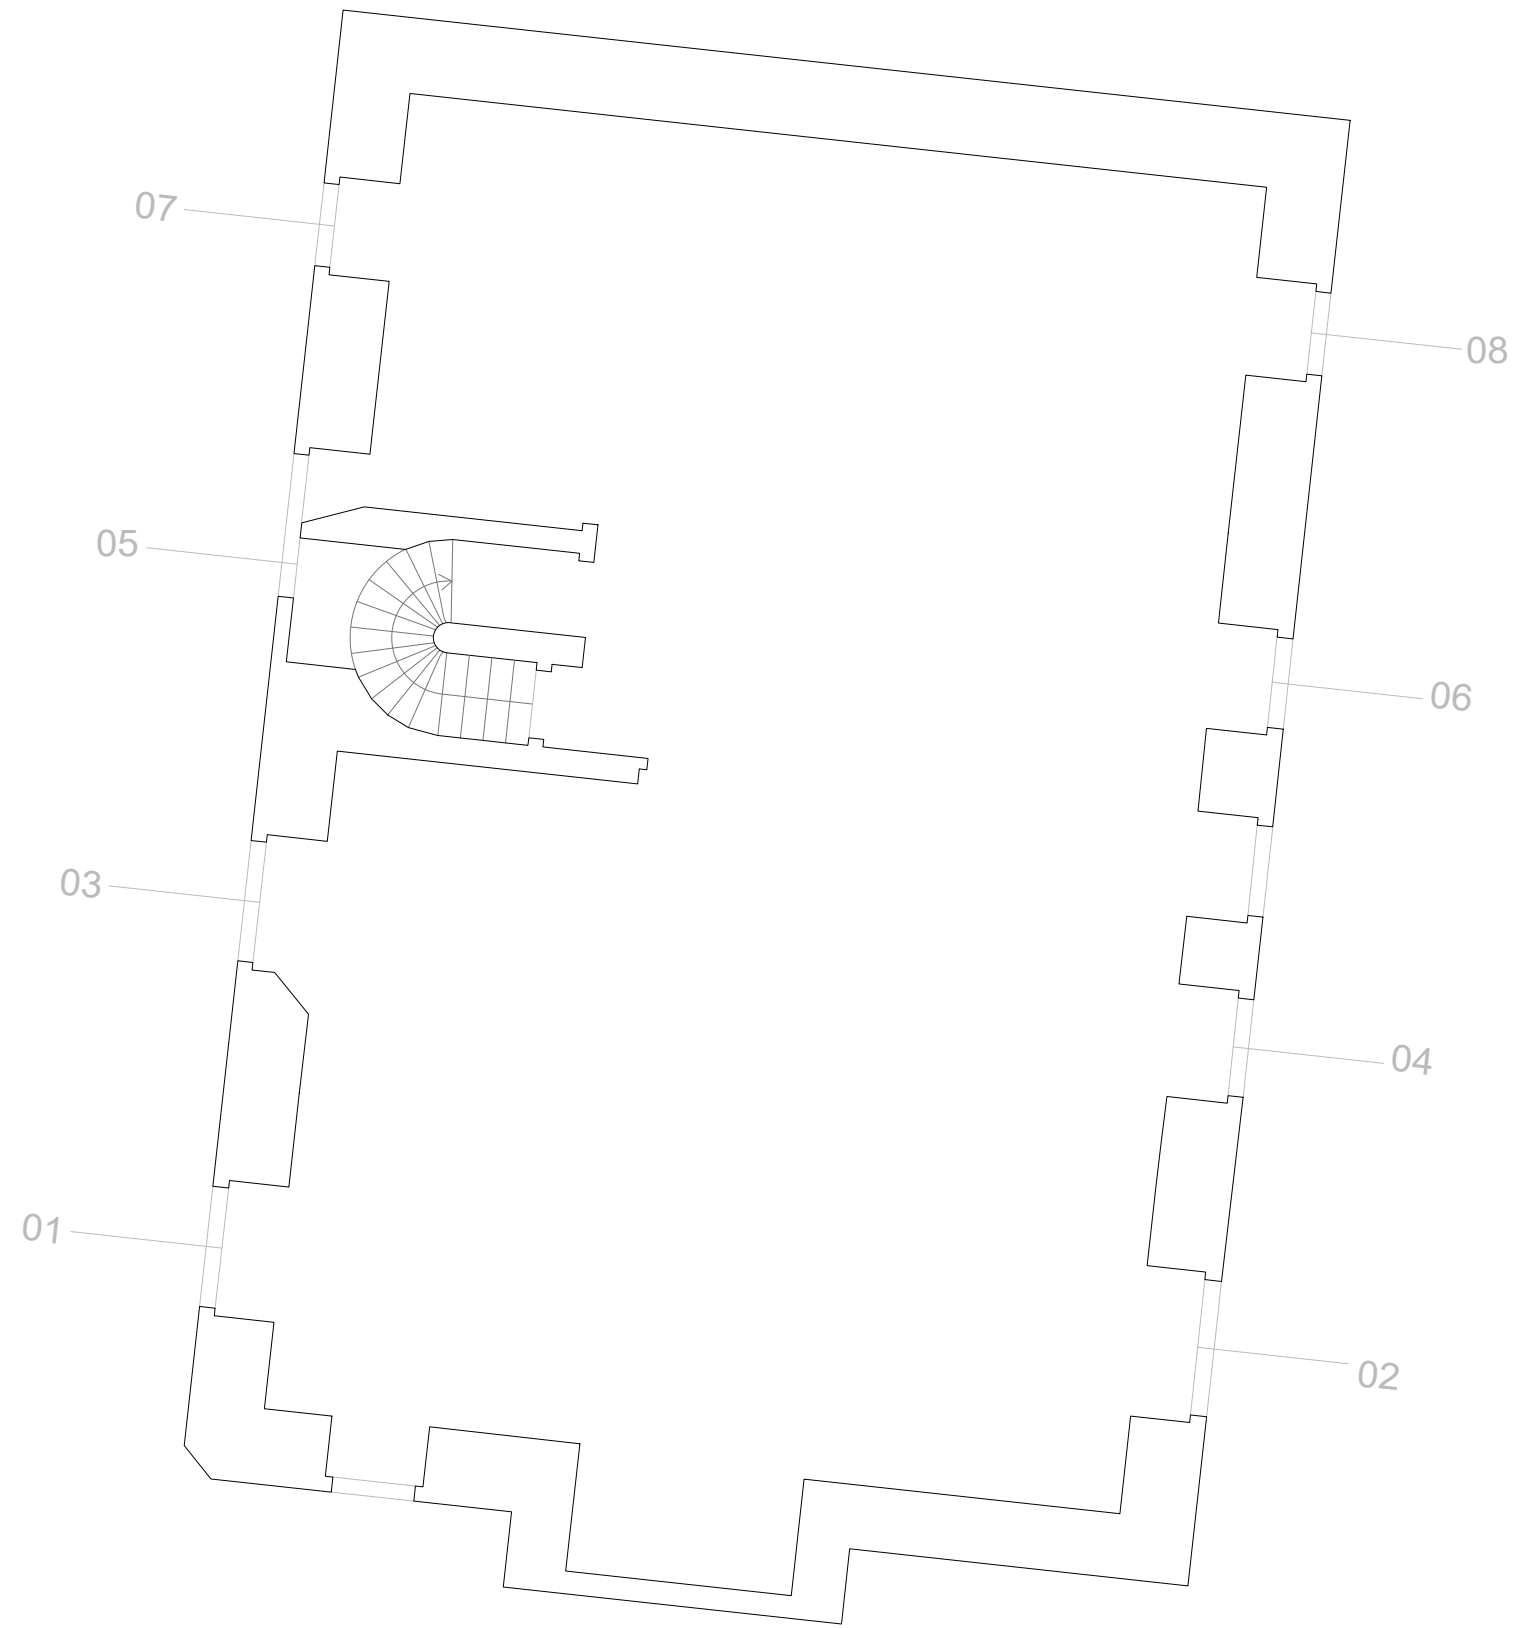

10 Meter:

Raumübersicht CI ERDGESCHOSS	Gußhausstraße 25-25a 1040 Wien
CAFM- TEAM GUT cafm@gut.tuwien.ac.at	Maßstab: 1:100 Datum: Juni 2019

10 Meter: 

Raumübersicht CI 1. OBERGESCHOSS	Gußhausstraße 25-25a 1040 Wien
CAFM- TEAM GUT cafm@gut.tuwien.ac.at	Maßstab: 1:100 Datum: Juni 2019

10 Meter:

Raumübersicht CI DACHGESCHOSS	Gußhausstraße 25-25a 1040 Wien
CAFM- TEAM GUT caf@gut.tuwien.ac.at	Maßstab: 1:100 Datum: Juni 2019