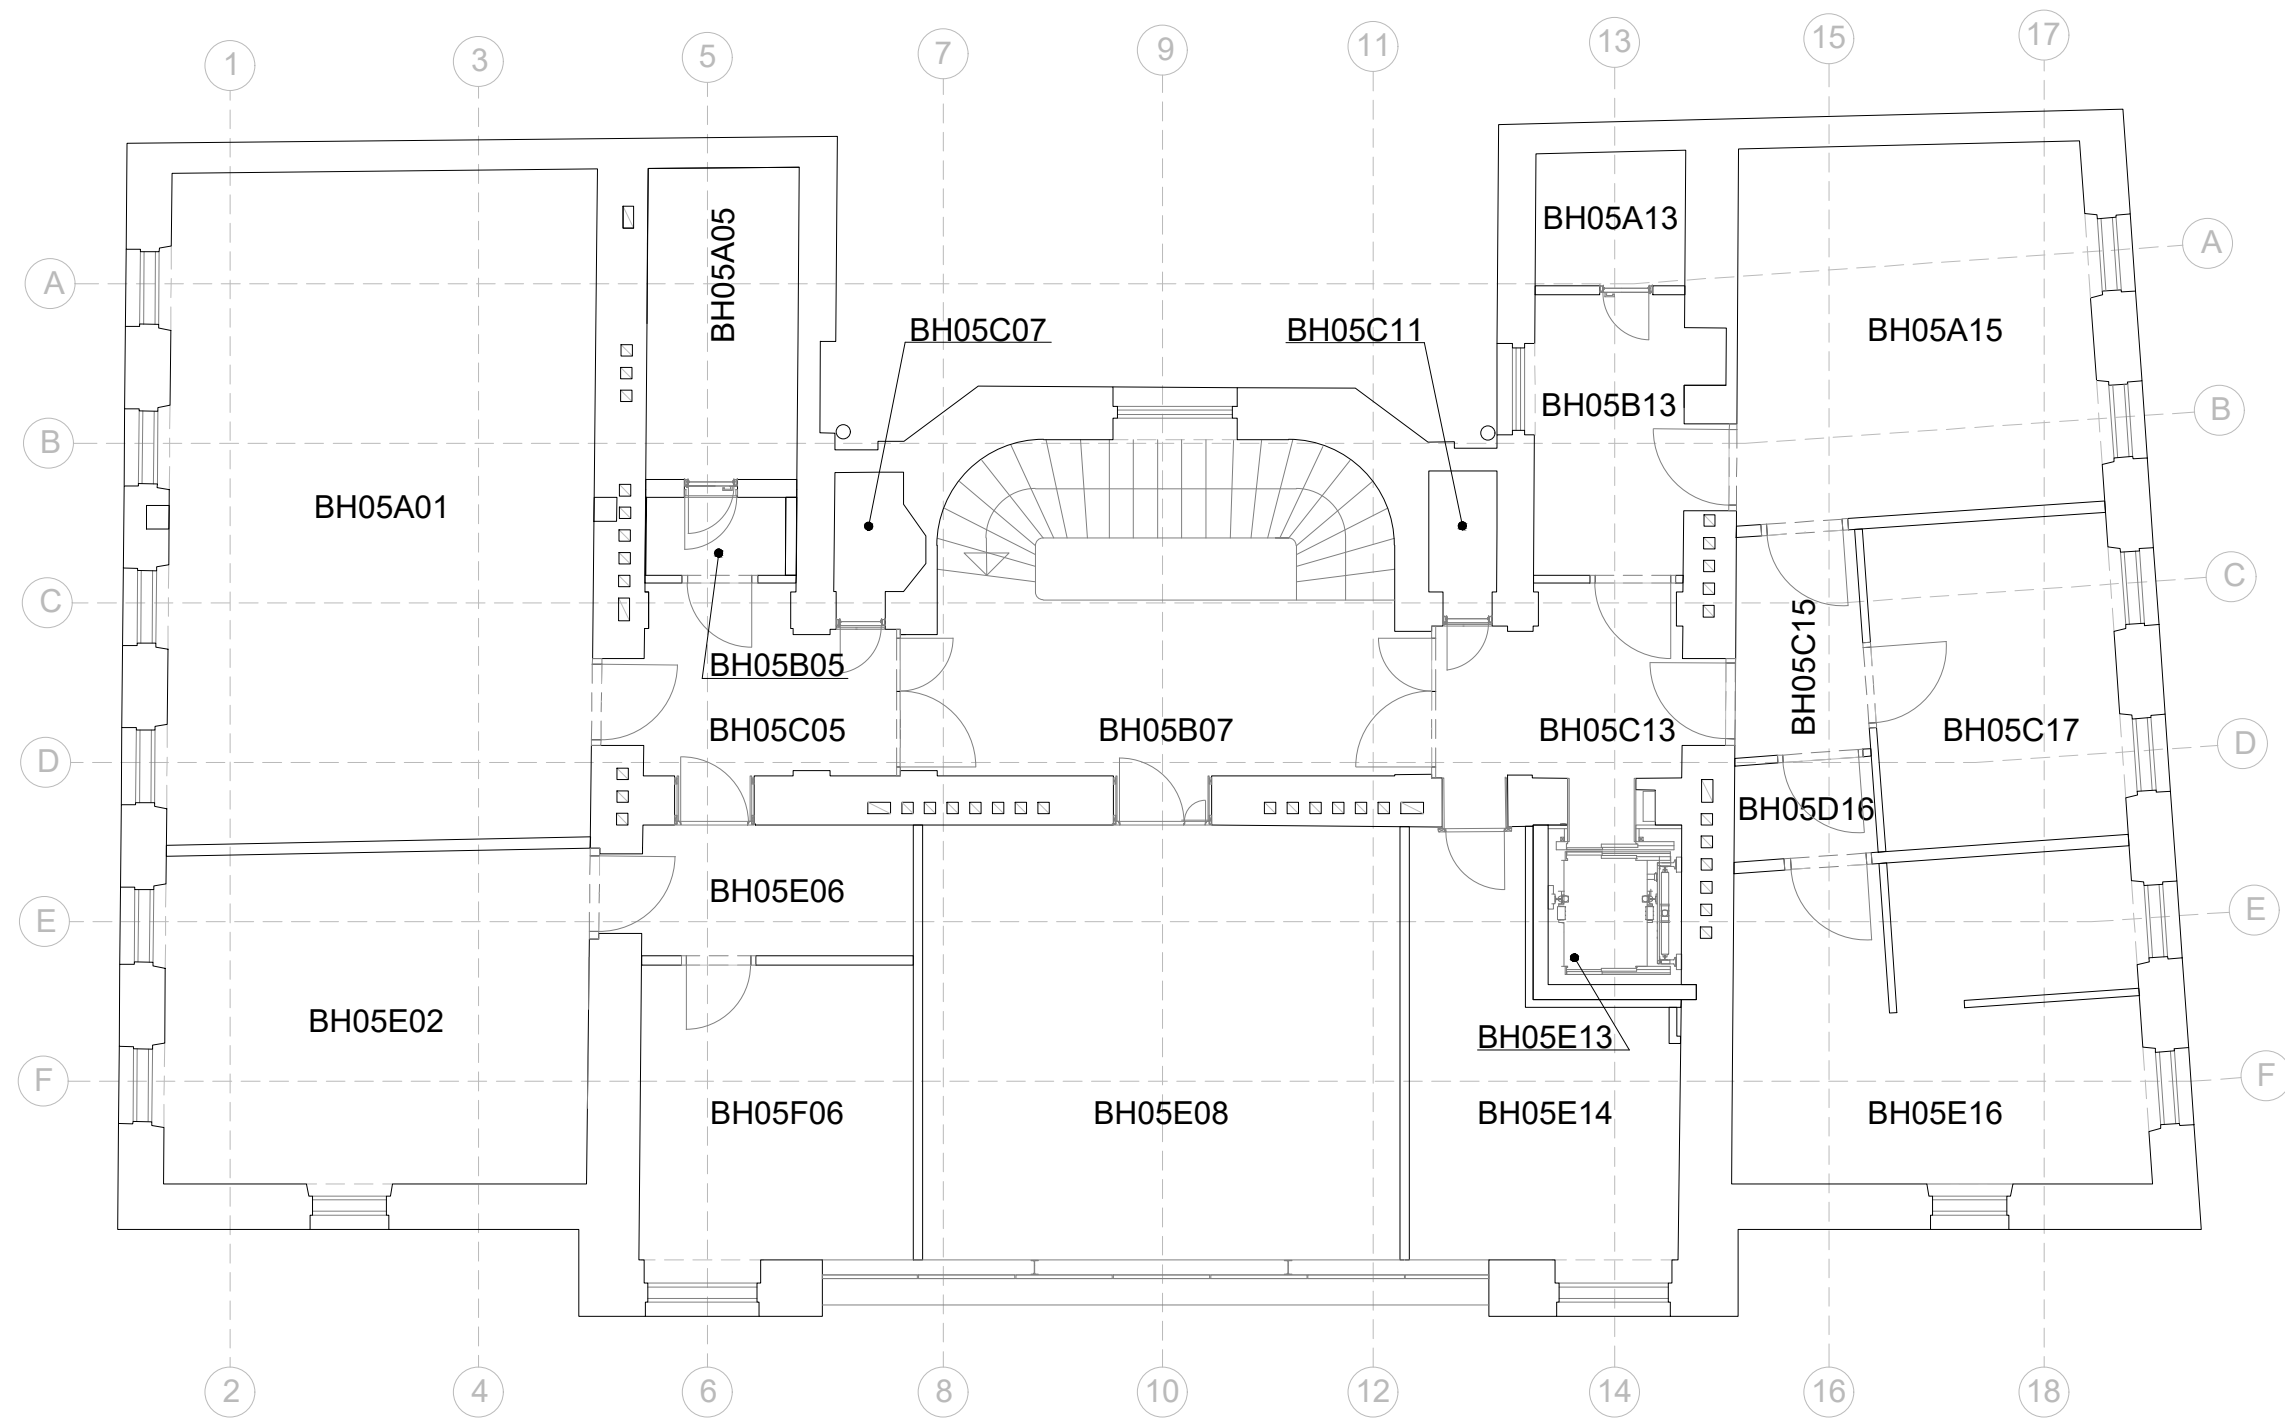

10 Meter:

Raumübersicht BH 1. UNTERGESCHOSS	Gumpendorfer Straße 1a 1060 Wien
CAFM- TEAM GUT cafm@gut.tuwien.ac.at	Maßstab: 1:100 Datum: Juni 2019

 Seminarraum

10 Meter: 

Raumübersicht BH ERDGESCHOSS	Gumpendorfer Straße 1a 1060 Wien
CAFM- TEAM GUT cafm@gut.tuwien.ac.at	Maßstab: 1:100 Datum: Juni 2019

10 Meter:

Raumübersicht BH 1. OBERGESCHOSS	Gumpendorfer Straße 1a 1060 Wien
CAFM- TEAM GUT cafm@gut.tuwien.ac.at	Maßstab: Datum: 1:100 Juni 2019

10 Meter:

Raumübersicht BH 2. OBERGESCHOSS	Gumpendorfer Straße 1a 1060 Wien
CAFM- TEAM GUT cafm@gut.tuwien.ac.at	Maßstab: Datum: 1:100 Juni 2019

 Seminarraum

10 Meter: 

Raumübersicht BH 3. OBERGESCHOSS	Gumpendorfer Straße 1a 1060 Wien
CAFM- TEAM GUT cafm@gut.tuwien.ac.at	Maßstab: 1:100 Datum: Juni 2019

10 Meter:

Raumübersicht BH 4. OBERGESCHOSS	Gumpendorfer Straße 1a 1060 Wien
CAFM- TEAM GUT cafm@gut.tuwien.ac.at	Maßstab: Datum: 1:100 Juni 2019

10 Meter:

Raumübersicht BH 5. OBERGESCHOSS	Gumpendorfer Straße 1a 1060 Wien
CAFM- TEAM GUT cafm@gut.tuwien.ac.at	Maßstab: 1:100 Datum: Juni 2019