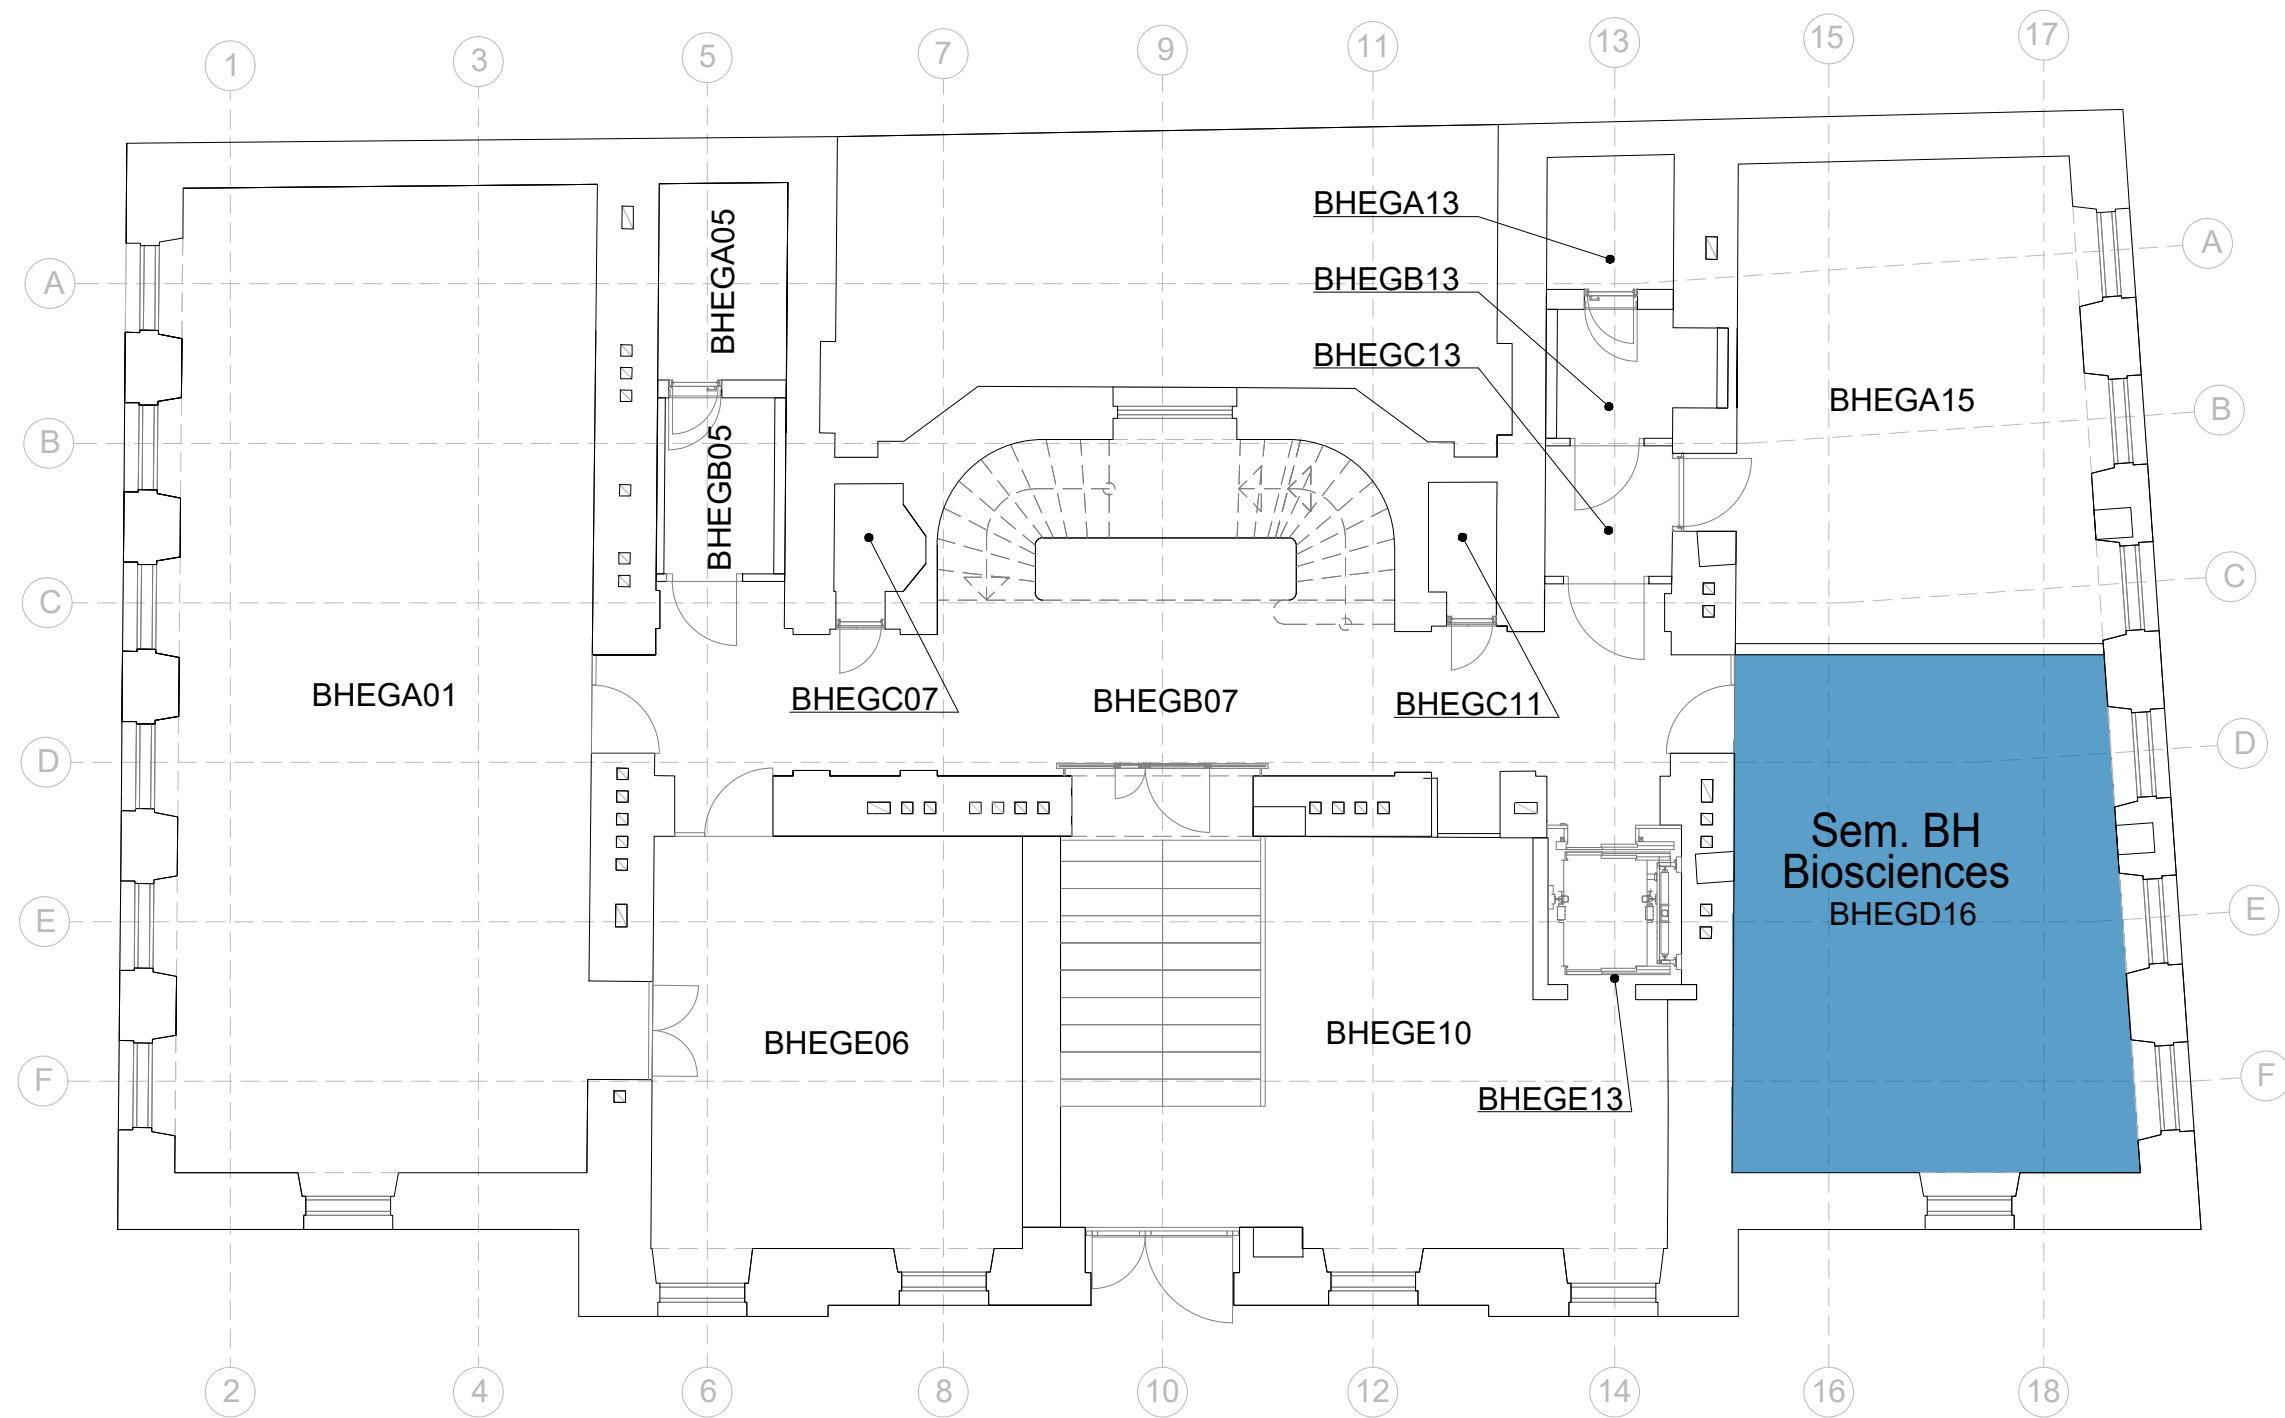

10 Meter:

Raumübersicht BH 1. UNTERGESCHOSS	Gumpendorfer Straße 1a 1060 Wien
CAFM- TEAM GUT cafm@gut.tuwien.ac.at	Maßstab: 1:100 Datum: Juni 2019

 Seminarraum

10 Meter: 

Raumübersicht BH ERDGESCHOSS	Gumpendorfer Straße 1a 1060 Wien
CAFM- TEAM GUT cafm@gut.tuwien.ac.at	Maßstab: 1:100 Datum: Juni 2019

10 Meter:

Raumübersicht BH 1. OBERGESCHOSS	Gumpendorfer Straße 1a 1060 Wien
CAFM- TEAM GUT cafm@gut.tuwien.ac.at	Maßstab: Datum: 1:100 Juni 2019

10 Meter:

Raumübersicht BH 2. OBERGESCHOSS	Gumpendorfer Straße 1a 1060 Wien
CAFM- TEAM GUT cafm@gut.tuwien.ac.at	Maßstab: Datum: 1:100 Juni 2019

 Seminarraum

10 Meter: 

Raumübersicht BH 3. OBERGESCHOSS	Gumpendorfer Straße 1a 1060 Wien
CAFM- TEAM GUT cafm@gut.tuwien.ac.at	Maßstab: 1:100 Datum: Juni 2019

10 Meter:

Raumübersicht BH 4. OBERGESCHOSS	Gumpendorfer Straße 1a 1060 Wien
CAFM- TEAM GUT cafm@gut.tuwien.ac.at	Maßstab: Datum: 1:100 Juni 2019

10 Meter:

Raumübersicht BH 5. OBERGESCHOSS	Gumpendorfer Straße 1a 1060 Wien
CAFM- TEAM GUT cafm@gut.tuwien.ac.at	Maßstab: 1:100 Datum: Juni 2019