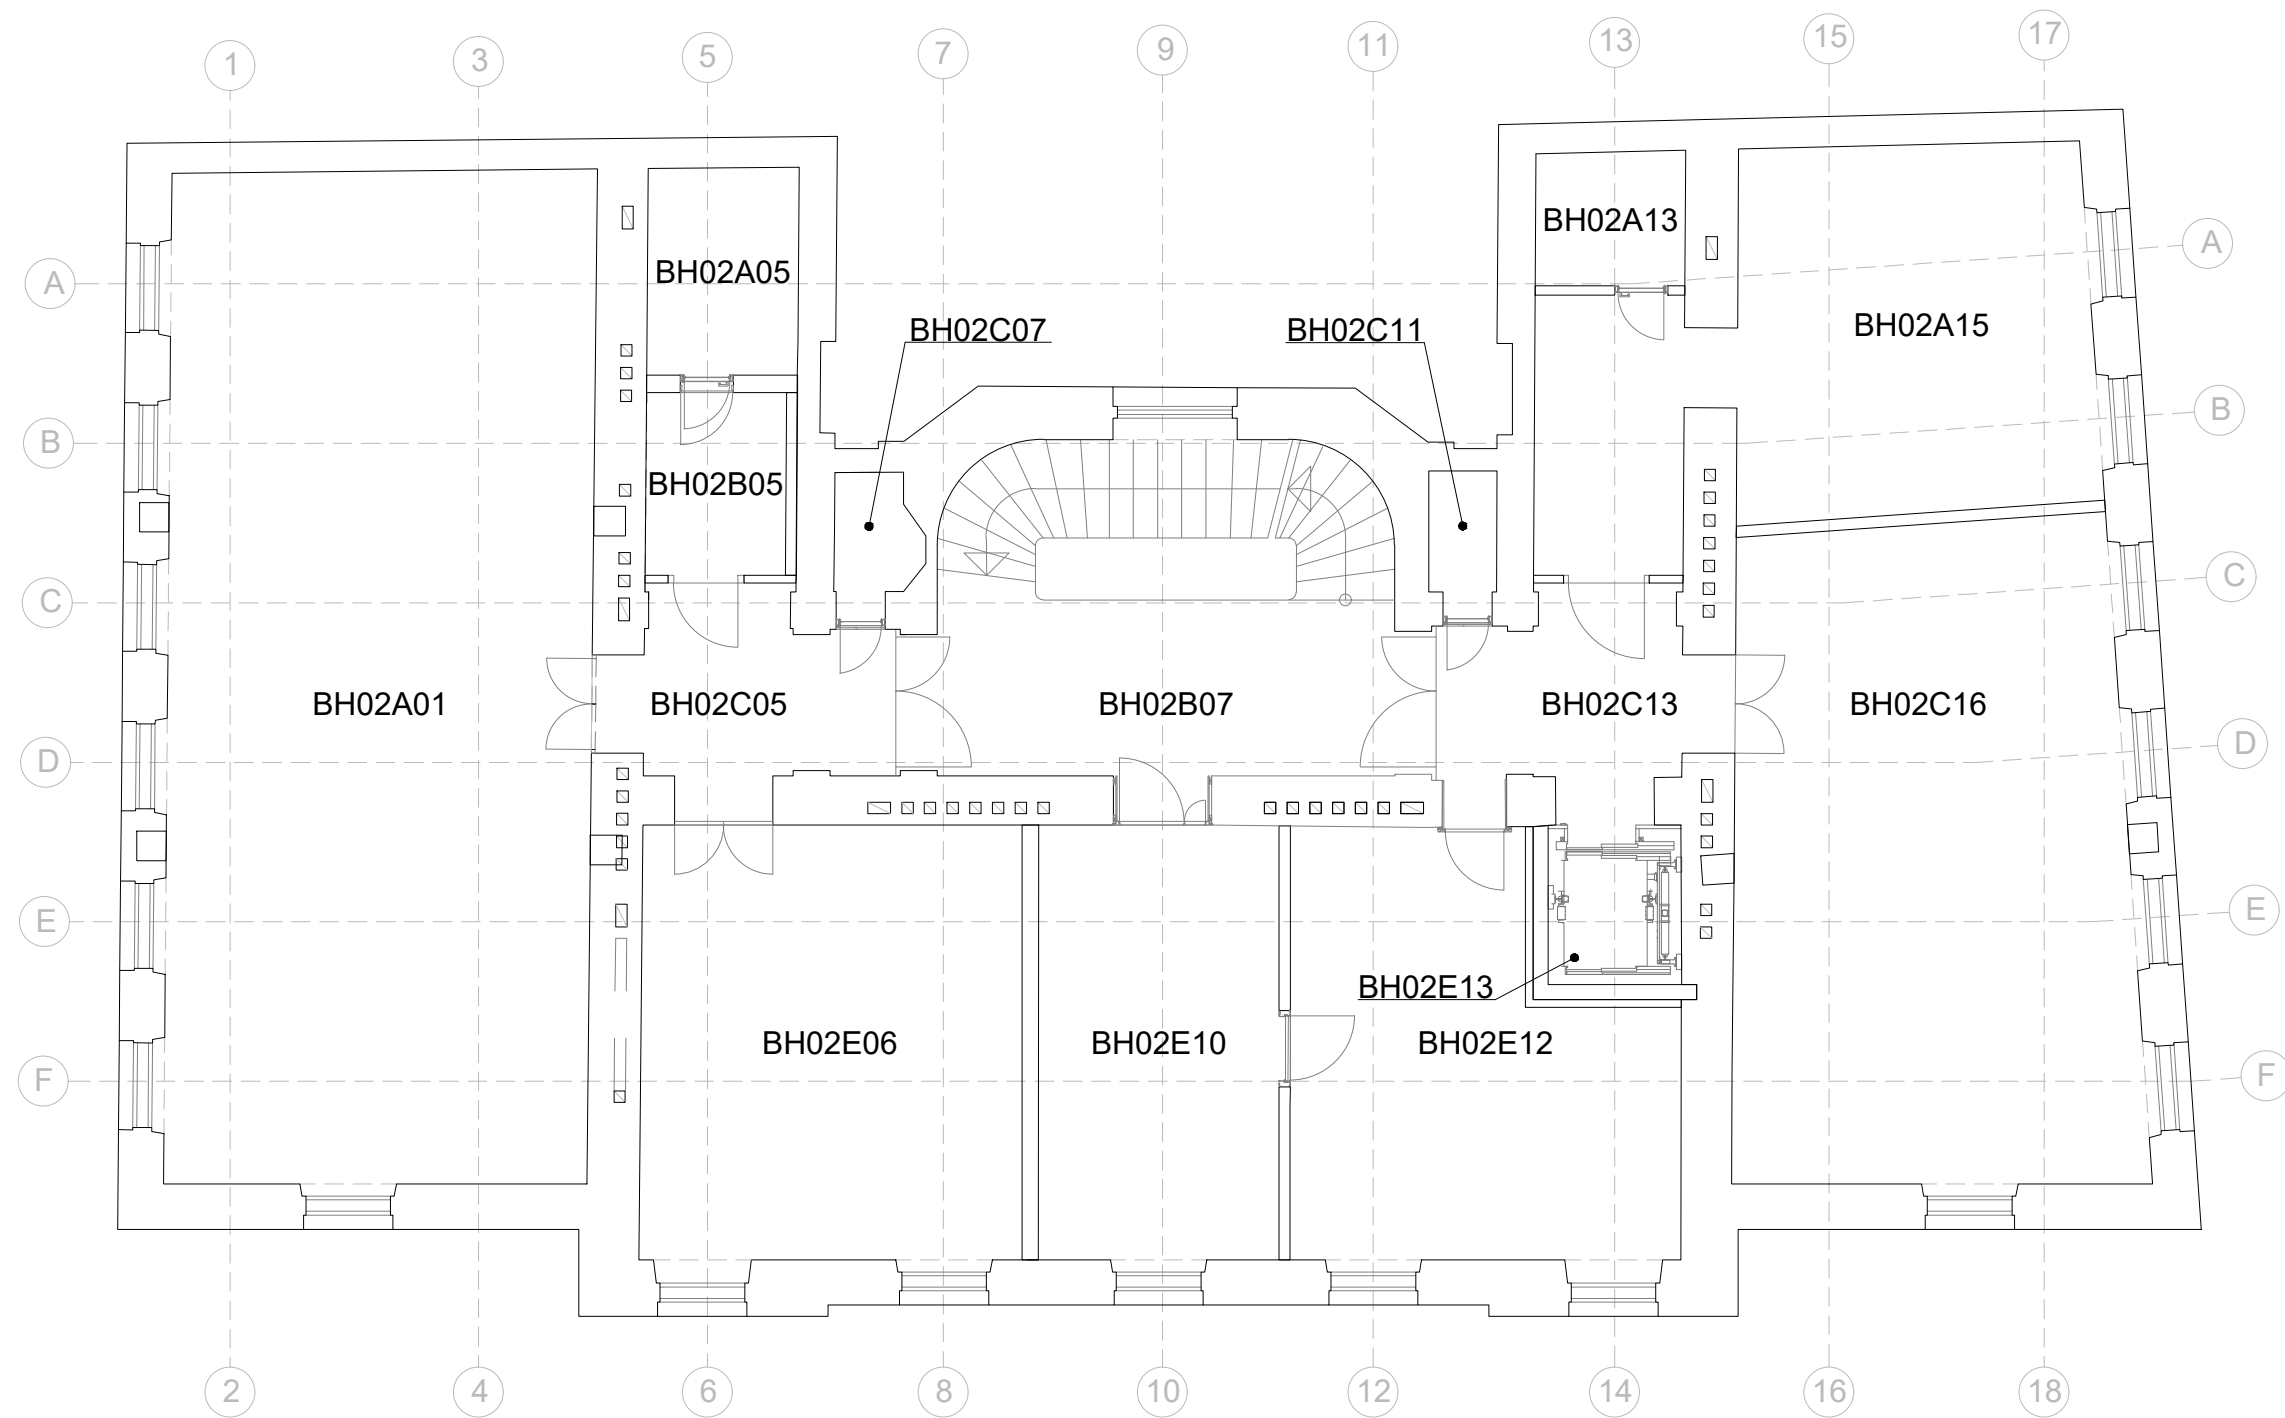

10 Meter:

Raumübersicht BH 1. UNTERGESCHOSS	Gumpendorfer Straße 1a 1060 Wien
CAFM- TEAM GUT cafm@gut.tuwien.ac.at	Maßstab: 1:100 Datum: Juni 2019

 Seminarraum

10 Meter: 

Raumübersicht BH ERDGESCHOSS	Gumpendorfer Straße 1a 1060 Wien
CAFM- TEAM GUT cafm@gut.tuwien.ac.at	Maßstab: 1:100 Datum: Juni 2019

10 Meter:

Raumübersicht BH 1. OBERGESCHOSS	Gumpendorfer Straße 1a 1060 Wien
CAFM- TEAM GUT cafm@gut.tuwien.ac.at	Maßstab: Datum: 1:100 Juni 2019

10 Meter:

Raumübersicht BH 2. OBERGESCHOSS	Gumpendorfer Straße 1a 1060 Wien
CAFM- TEAM GUT cafm@gut.tuwien.ac.at	Maßstab: Datum: 1:100 Juni 2019

 Seminarraum

10 Meter: 

Raumübersicht BH 3. OBERGESCHOSS	Gumpendorfer Straße 1a 1060 Wien
CAFM- TEAM GUT cafm@gut.tuwien.ac.at	Maßstab: 1:100 Datum: Juni 2019

10 Meter:

Raumübersicht BH 4. OBERGESCHOSS	Gumpendorfer Straße 1a 1060 Wien
CAFM- TEAM GUT cafm@gut.tuwien.ac.at	Maßstab: Datum: 1:100 Juni 2019

10 Meter:

Raumübersicht BH 5. OBERGESCHOSS	Gumpendorfer Straße 1a 1060 Wien
CAFM- TEAM GUT cafm@gut.tuwien.ac.at	Maßstab: 1:100 Datum: Juni 2019