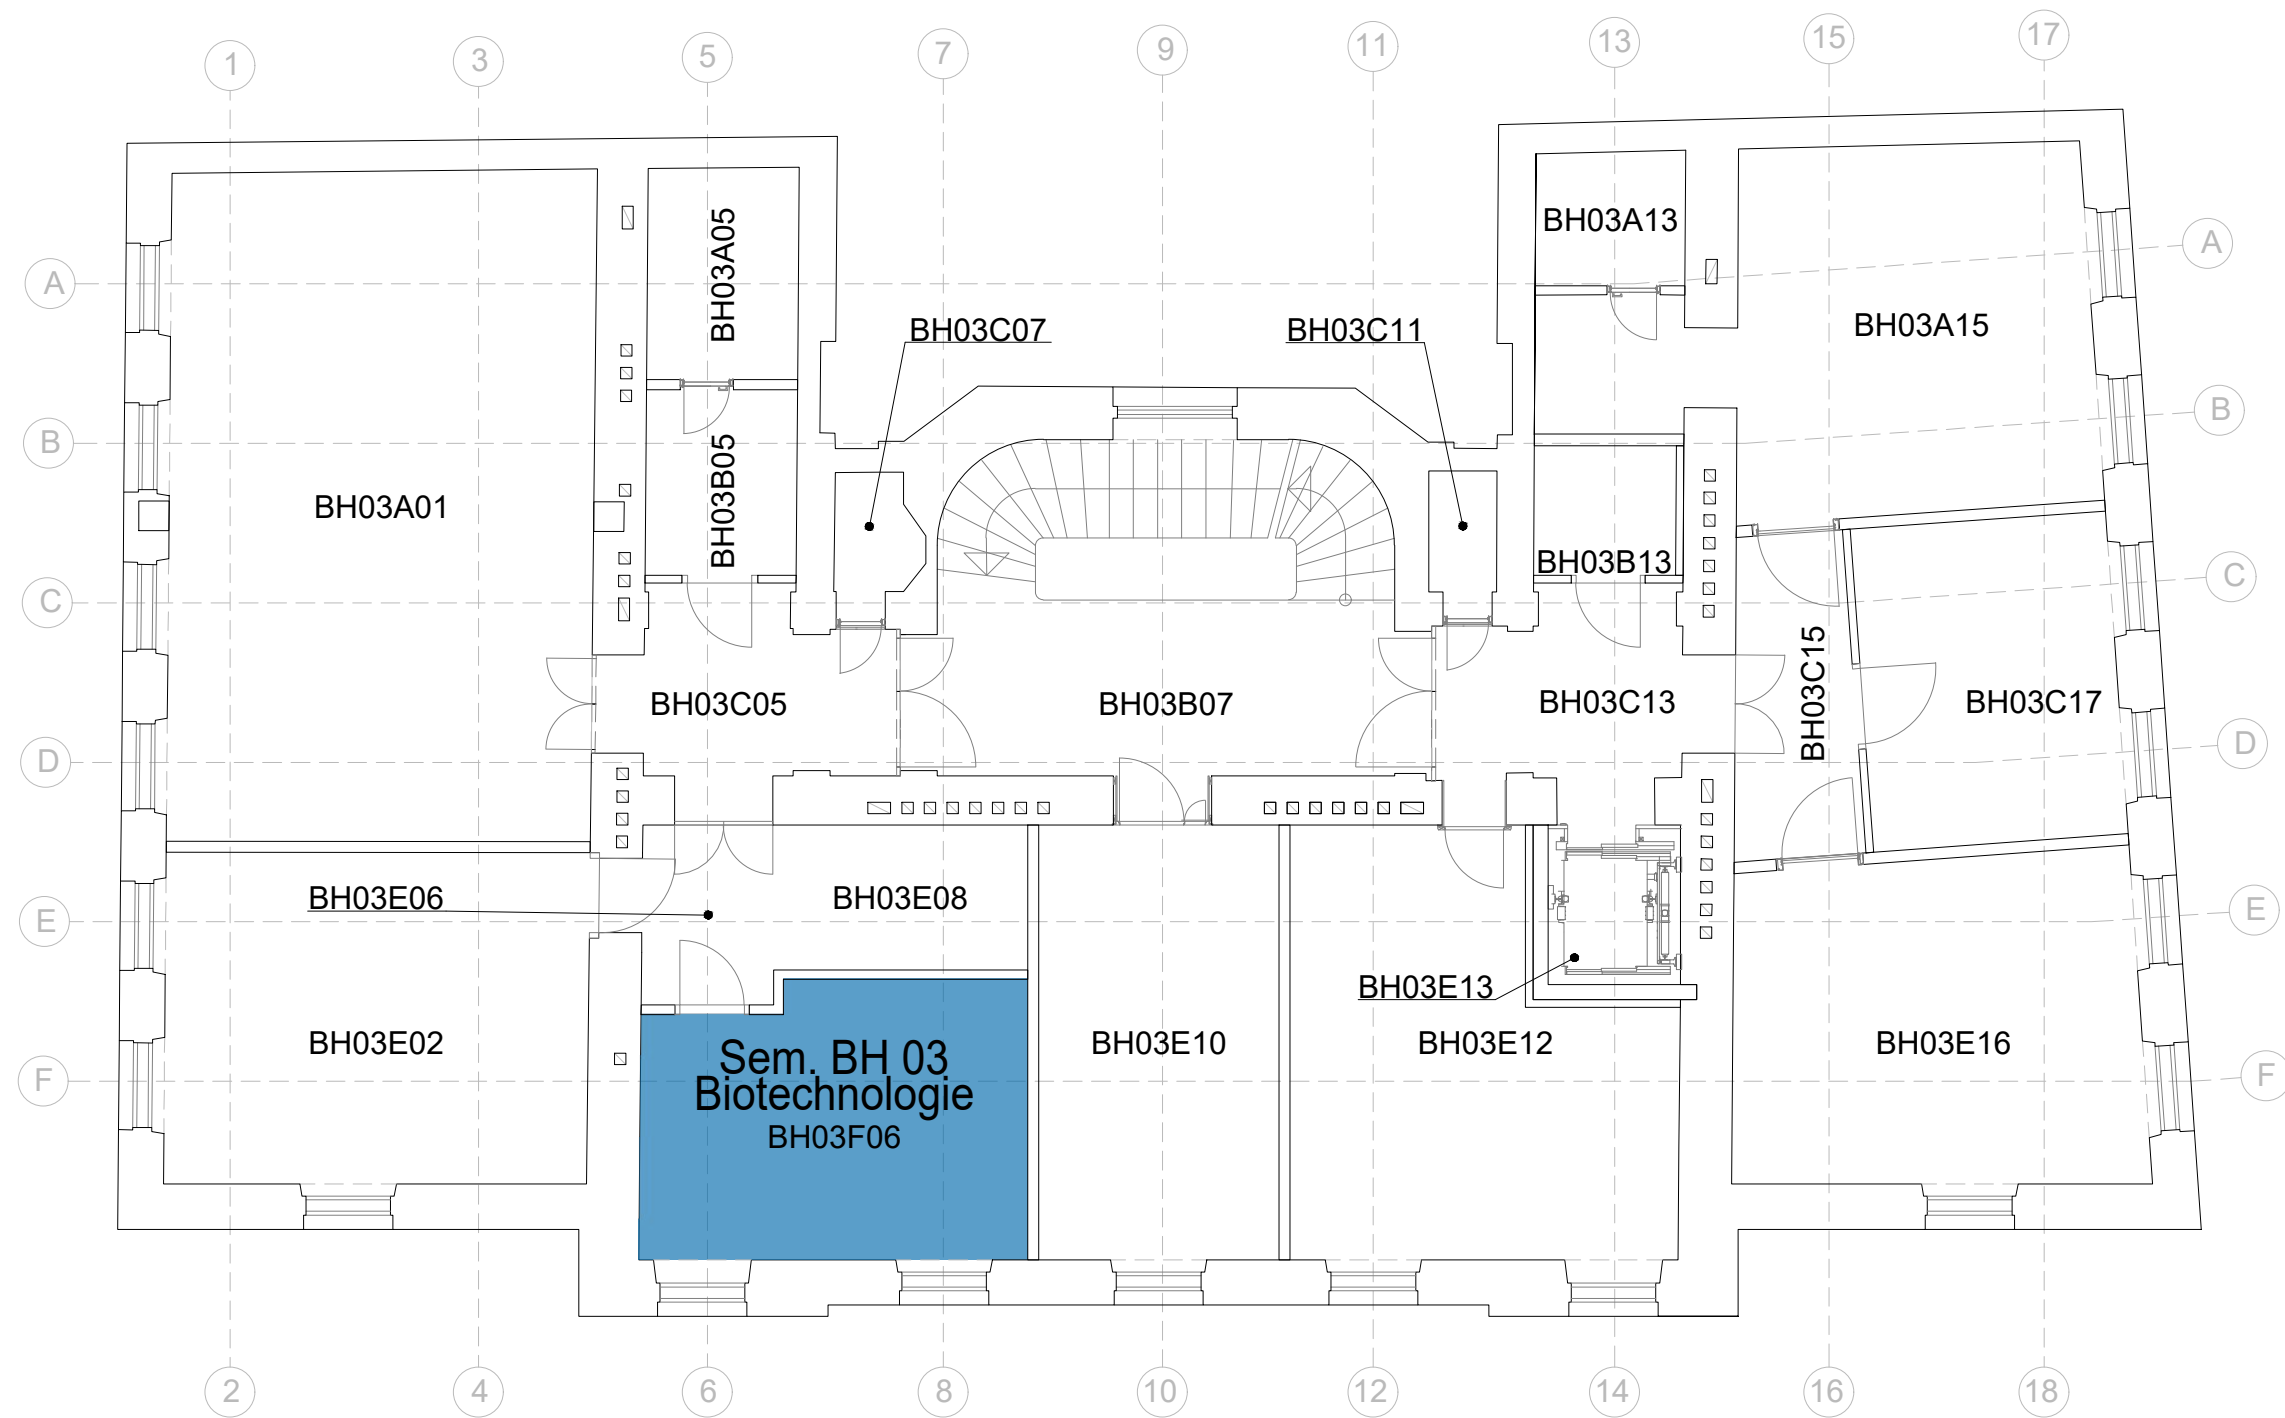

10 Meter:

Raumübersicht BH 1. UNTERGESCHOSS	Gumpendorfer Straße 1a 1060 Wien
CAFM- TEAM GUT cafm@gut.tuwien.ac.at	Maßstab: 1:100 Datum: Juni 2019

 Seminarraum

10 Meter: 

Raumübersicht BH ERDGESCHOSS	Gumpendorfer Straße 1a 1060 Wien
CAFM- TEAM GUT cafm@gut.tuwien.ac.at	Maßstab: 1:100 Datum: Juni 2019

10 Meter:

Raumübersicht BH 1. OBERGESCHOSS	Gumpendorfer Straße 1a 1060 Wien
CAFM- TEAM GUT cafm@gut.tuwien.ac.at	Maßstab: Datum: 1:100 Juni 2019

10 Meter:

Raumübersicht BH 2. OBERGESCHOSS	Gumpendorfer Straße 1a 1060 Wien
CAFM- TEAM GUT cafm@gut.tuwien.ac.at	Maßstab: Datum: 1:100 Juni 2019

 Seminarraum

10 Meter: 

Raumübersicht BH 3. OBERGESCHOSS	Gumpendorfer Straße 1a 1060 Wien
CAFM- TEAM GUT cafm@gut.tuwien.ac.at	Maßstab: 1:100 Datum: Juni 2019

10 Meter:

Raumübersicht BH 4. OBERGESCHOSS	Gumpendorfer Straße 1a 1060 Wien
CAFM- TEAM GUT cafm@gut.tuwien.ac.at	Maßstab: Datum: 1:100 Juni 2019

10 Meter:

Raumübersicht BH 5. OBERGESCHOSS	Gumpendorfer Straße 1a 1060 Wien
CAFM- TEAM GUT cafm@gut.tuwien.ac.at	Maßstab: 1:100 Datum: Juni 2019