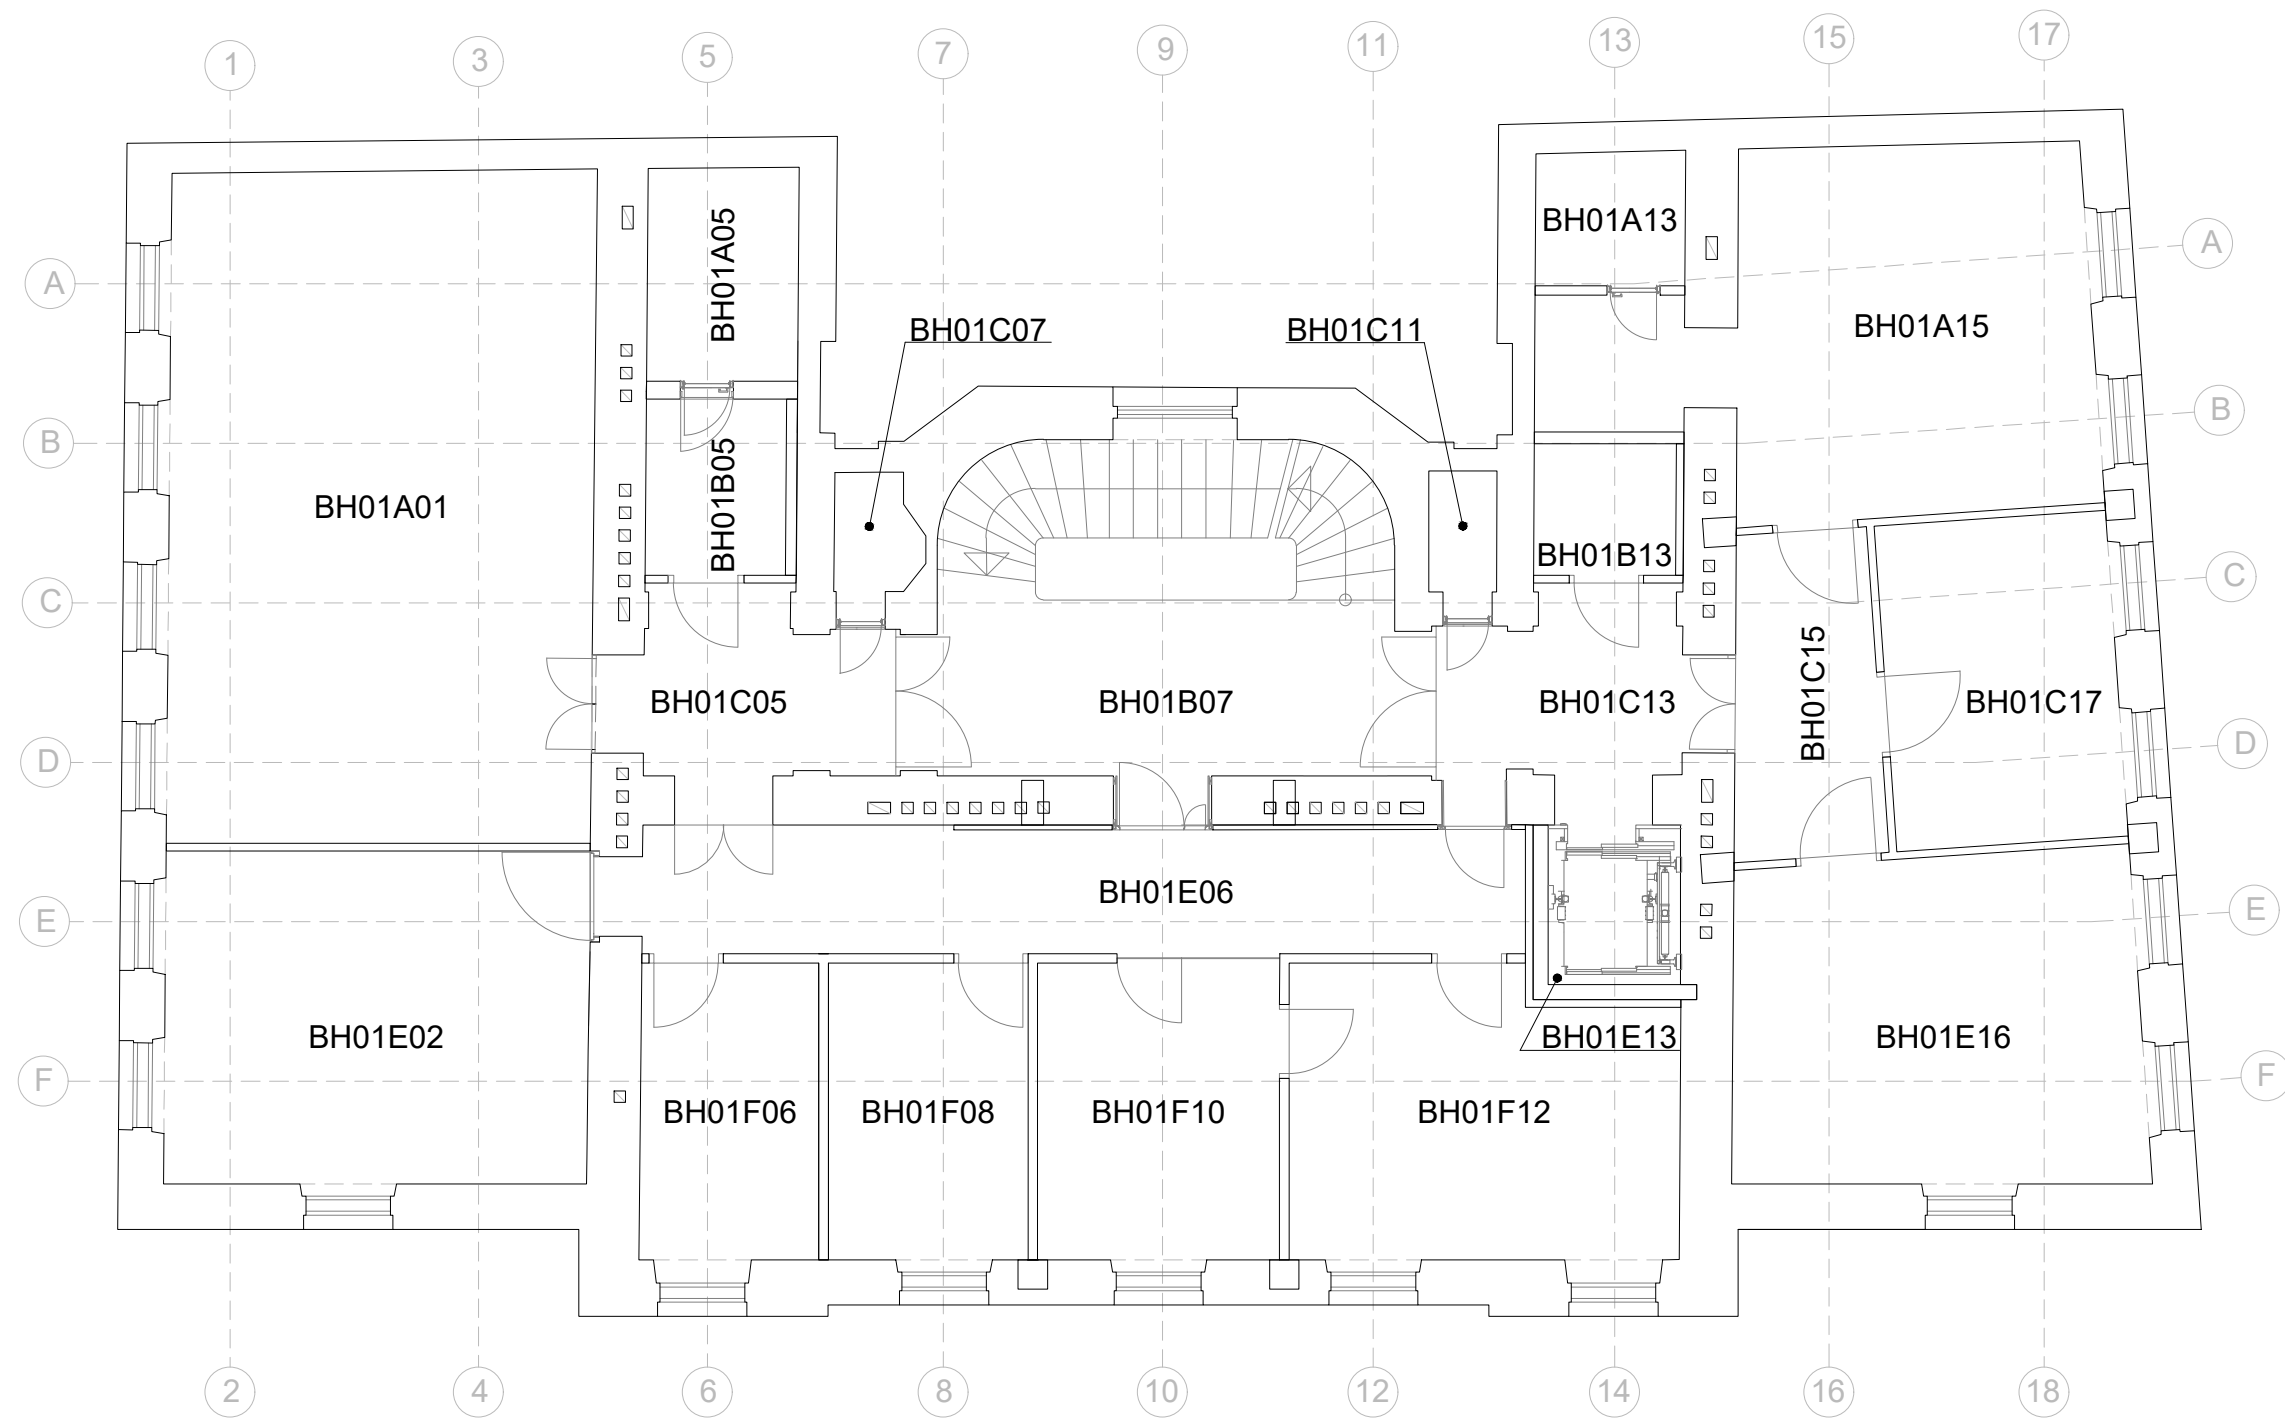

10 Meter:

Raumübersicht BH 1. UNTERGESCHOSS	Gumpendorfer Straße 1a 1060 Wien
CAFM- TEAM GUT cafm@gut.tuwien.ac.at	Maßstab: 1:100 Datum: Juni 2019

 Seminarraum

10 Meter: 

Raumübersicht BH ERDGESCHOSS	Gumpendorfer Straße 1a 1060 Wien
CAFM- TEAM GUT cafm@gut.tuwien.ac.at	Maßstab: 1:100 Datum: Juni 2019

10 Meter:

Raumübersicht BH 1. OBERGESCHOSS	Gumpendorfer Straße 1a 1060 Wien
CAFM- TEAM GUT cafm@gut.tuwien.ac.at	Maßstab: Datum: 1:100 Juni 2019

10 Meter:

Raumübersicht BH 2. OBERGESCHOSS	Gumpendorfer Straße 1a 1060 Wien
CAFM- TEAM GUT cafm@gut.tuwien.ac.at	Maßstab: Datum: 1:100 Juni 2019

 Seminarraum

10 Meter: 

Raumübersicht BH 3. OBERGESCHOSS	Gumpendorfer Straße 1a 1060 Wien
CAFM- TEAM GUT cafm@gut.tuwien.ac.at	Maßstab: 1:100 Datum: Juni 2019

10 Meter:

Raumübersicht BH 4. OBERGESCHOSS	Gumpendorfer Straße 1a 1060 Wien
CAFM- TEAM GUT cafm@gut.tuwien.ac.at	Maßstab: Datum: 1:100 Juni 2019

10 Meter:

Raumübersicht BH 5. OBERGESCHOSS	Gumpendorfer Straße 1a 1060 Wien
CAFM- TEAM GUT cafm@gut.tuwien.ac.at	Maßstab: 1:100 Datum: Juni 2019