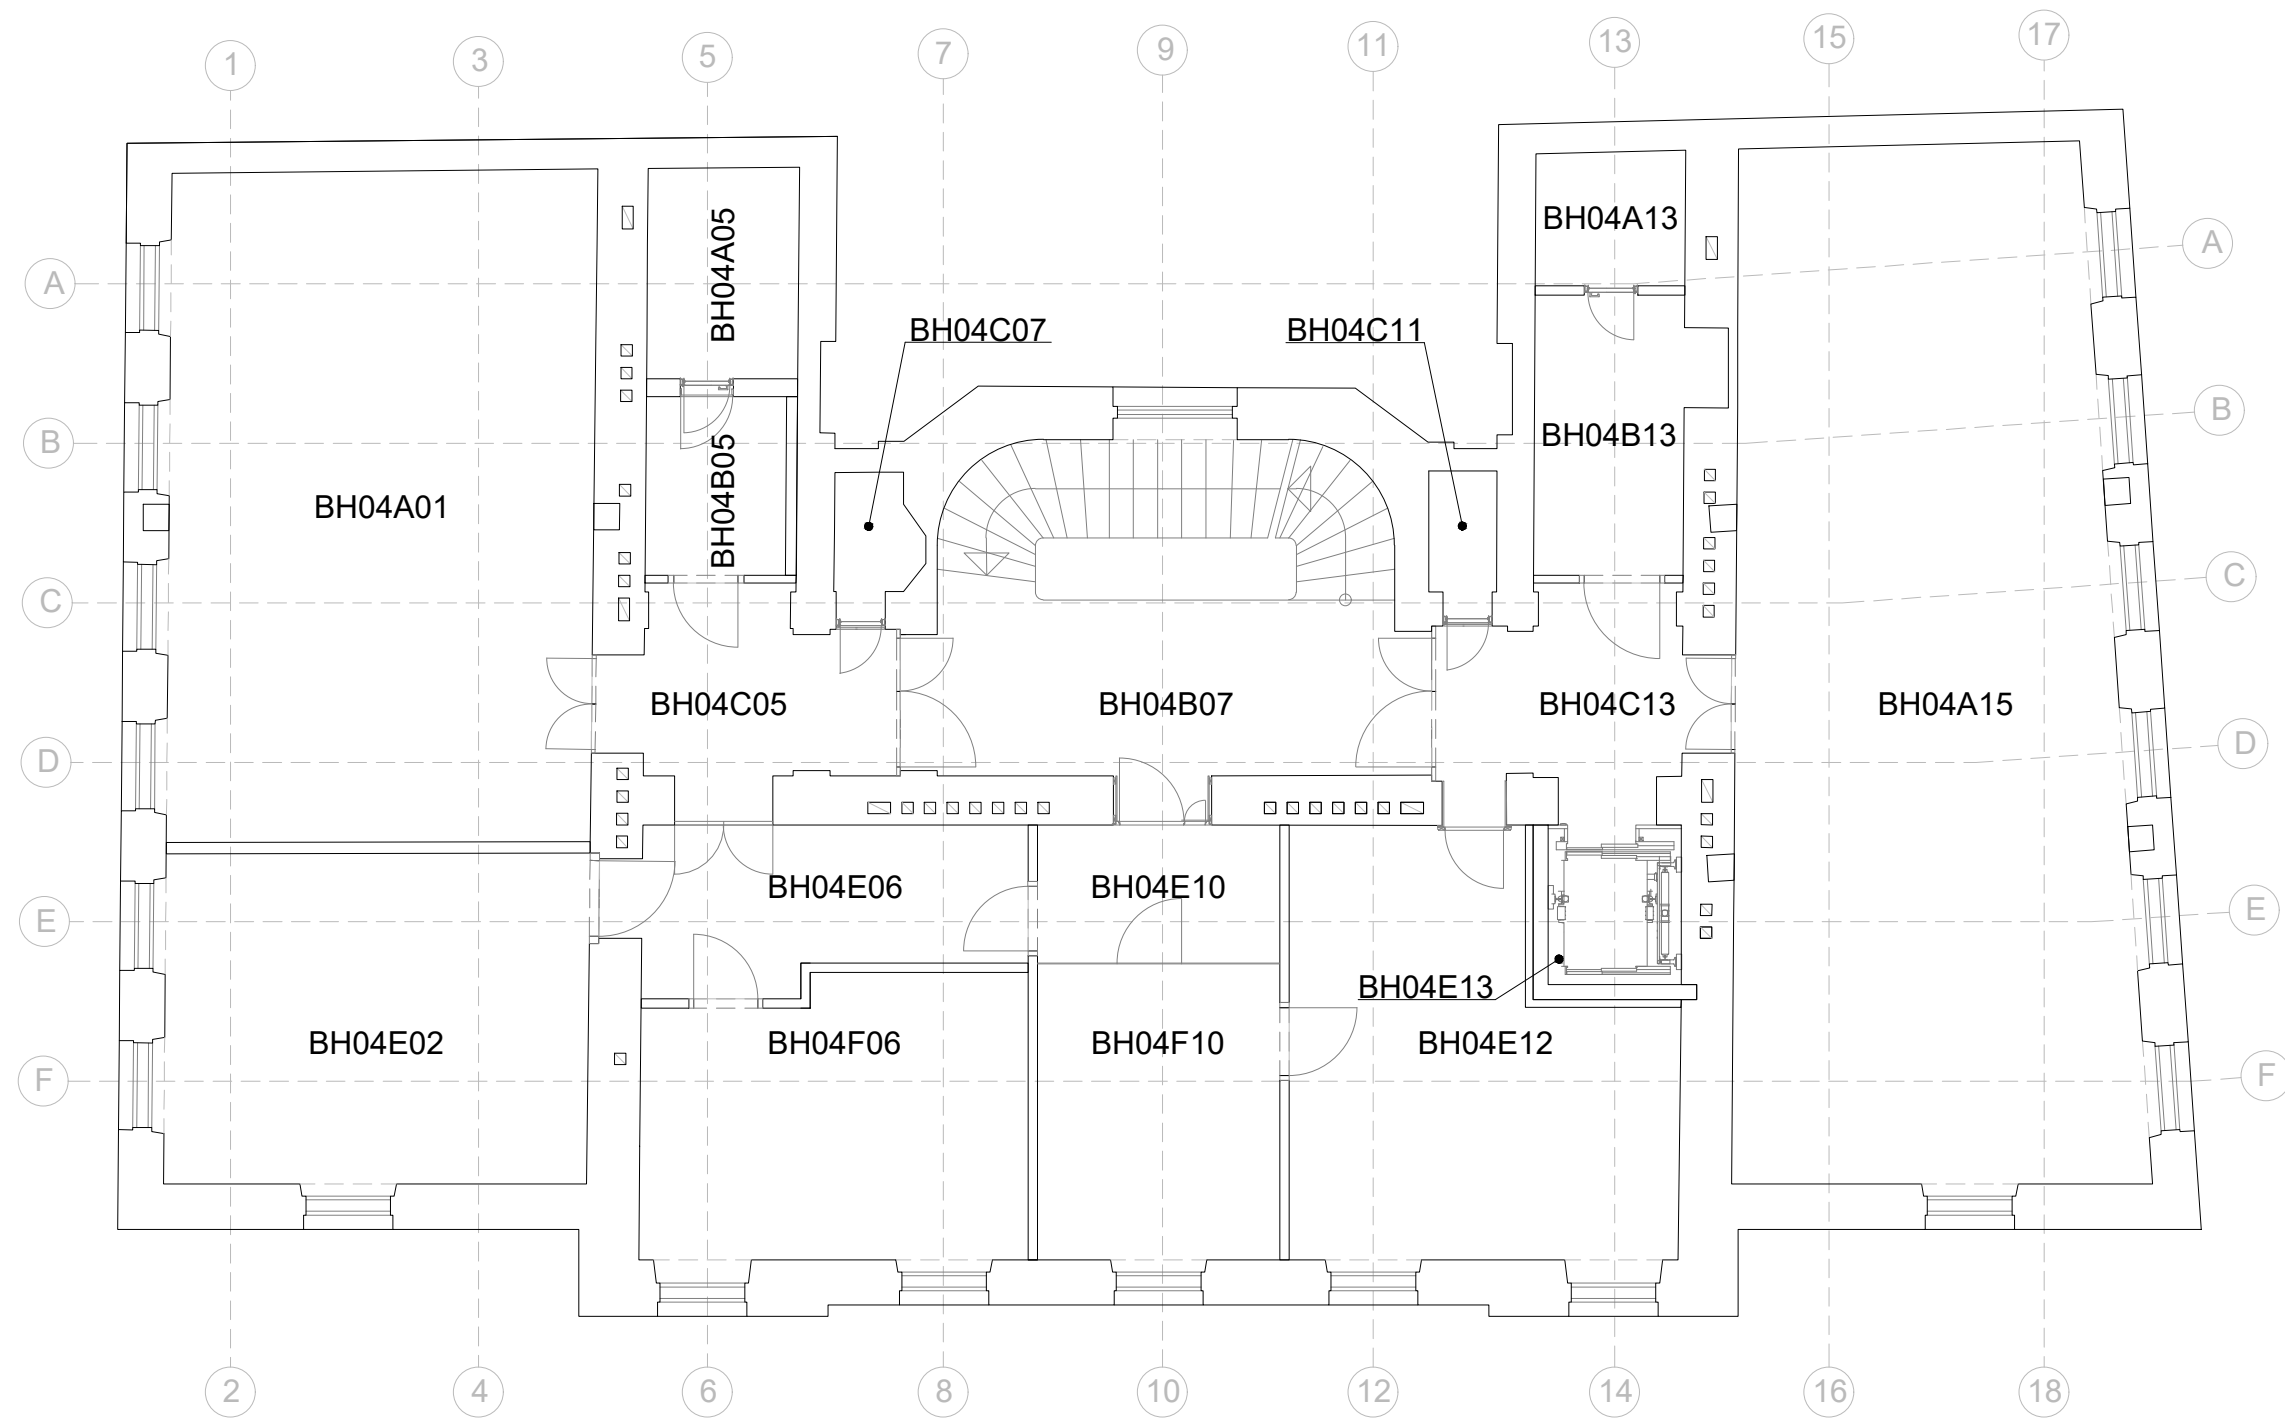

10 Meter:

Raumübersicht BH 1. UNTERGESCHOSS	Gumpendorfer Straße 1a 1060 Wien
CAFM- TEAM GUT cafm@gut.tuwien.ac.at	Maßstab: 1:100 Datum: Juni 2019

 Seminarraum

10 Meter: 

Raumübersicht BH ERDGESCHOSS	Gumpendorfer Straße 1a 1060 Wien
CAFM- TEAM GUT cafm@gut.tuwien.ac.at	Maßstab: 1:100 Datum: Juni 2019

10 Meter:

Raumübersicht BH 1. OBERGESCHOSS	Gumpendorfer Straße 1a 1060 Wien
CAFM- TEAM GUT cafm@gut.tuwien.ac.at	Maßstab: Datum: 1:100 Juni 2019

10 Meter:

Raumübersicht BH 2. OBERGESCHOSS	Gumpendorfer Straße 1a 1060 Wien
CAFM- TEAM GUT cafm@gut.tuwien.ac.at	Maßstab: Datum: 1:100 Juni 2019

 Seminarraum

10 Meter: 

Raumübersicht BH 3. OBERGESCHOSS	Gumpendorfer Straße 1a 1060 Wien
CAFM- TEAM GUT cafm@gut.tuwien.ac.at	Maßstab: 1:100 Datum: Juni 2019

10 Meter:

Raumübersicht BH 4. OBERGESCHOSS	Gumpendorfer Straße 1a 1060 Wien
CAFM- TEAM GUT cafm@gut.tuwien.ac.at	Maßstab: Datum: 1:100 Juni 2019

10 Meter:

Raumübersicht BH 5. OBERGESCHOSS	Gumpendorfer Straße 1a 1060 Wien
CAFM- TEAM GUT cafm@gut.tuwien.ac.at	Maßstab: 1:100 Datum: Juni 2019