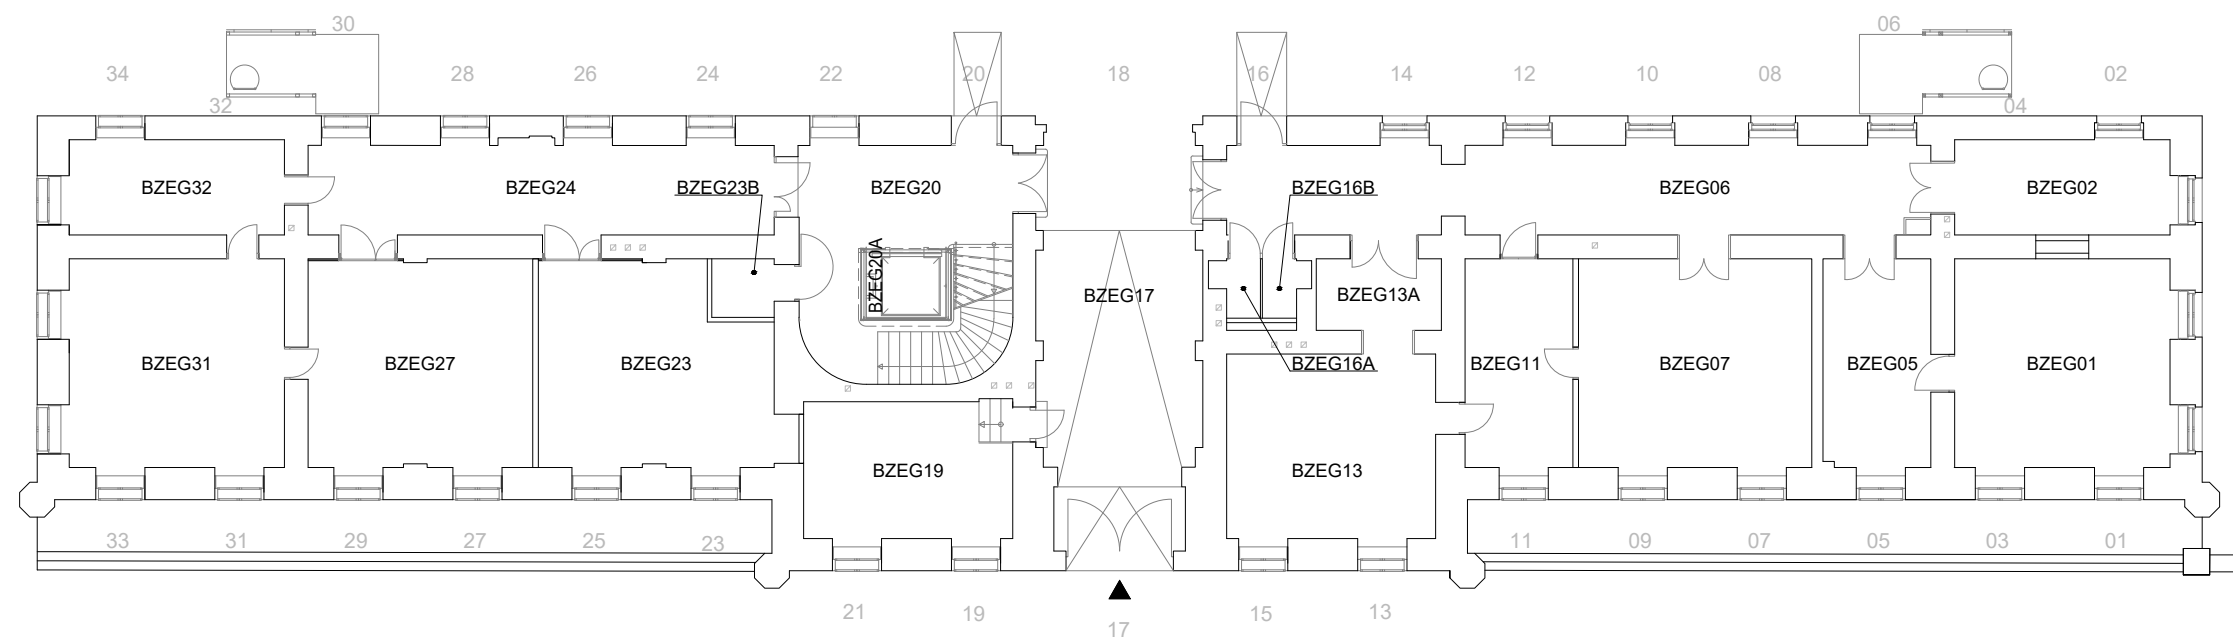

10 Meter: 

Raumübersicht BZ 1. UNTERGESCHOSS	Getreidemarkt 9 1060 Wien
CAFM- TEAM GUT cafm@gut.tuwien.ac.at	Maßstab: 1:200 Datum: Juni 2019

10 Meter: 

Raumübersicht BZ ERDGESCHOSS	Getreidemarkt 9 1060 Wien
CAFM- TEAM GUT caf@gut.tuwien.ac.at	Maßstab: 1:200 Datum: Juni 2019

10 Meter: 

Raumübersicht BZ 1. OBERGESCHOSS	Getreidemarkt 9 1060 Wien
CAFM- TEAM GUT cafm@gut.tuwien.ac.at	Maßstab: 1:200 Datum: Juni 2019

10 Meter:

Raumübersicht BZ 2. OBERGESCHOSS	Getreidemarkt 9 1060 Wien
CAFM- TEAM GUT cafm@gut.tuwien.ac.at	Maßstab: 1:200 Datum: Juni 2019

10 Meter: 

Raumübersicht BZ 3. OBERGESCHOSS		Getreidemarkt 9 1060 Wien	
CAFM- TEAM GUT cafm@gut.tuwien.ac.at	Maßstab: 1:200	Datum: Juni 2019	

10 Meter:

Raumübersicht BZ DACHGESCHOSS	Getreidemarkt 9 1060 Wien
CAFM- TEAM GUT cafm@gut.tuwien.ac.at	Maßstab: 1:200 Datum: Juni 2019