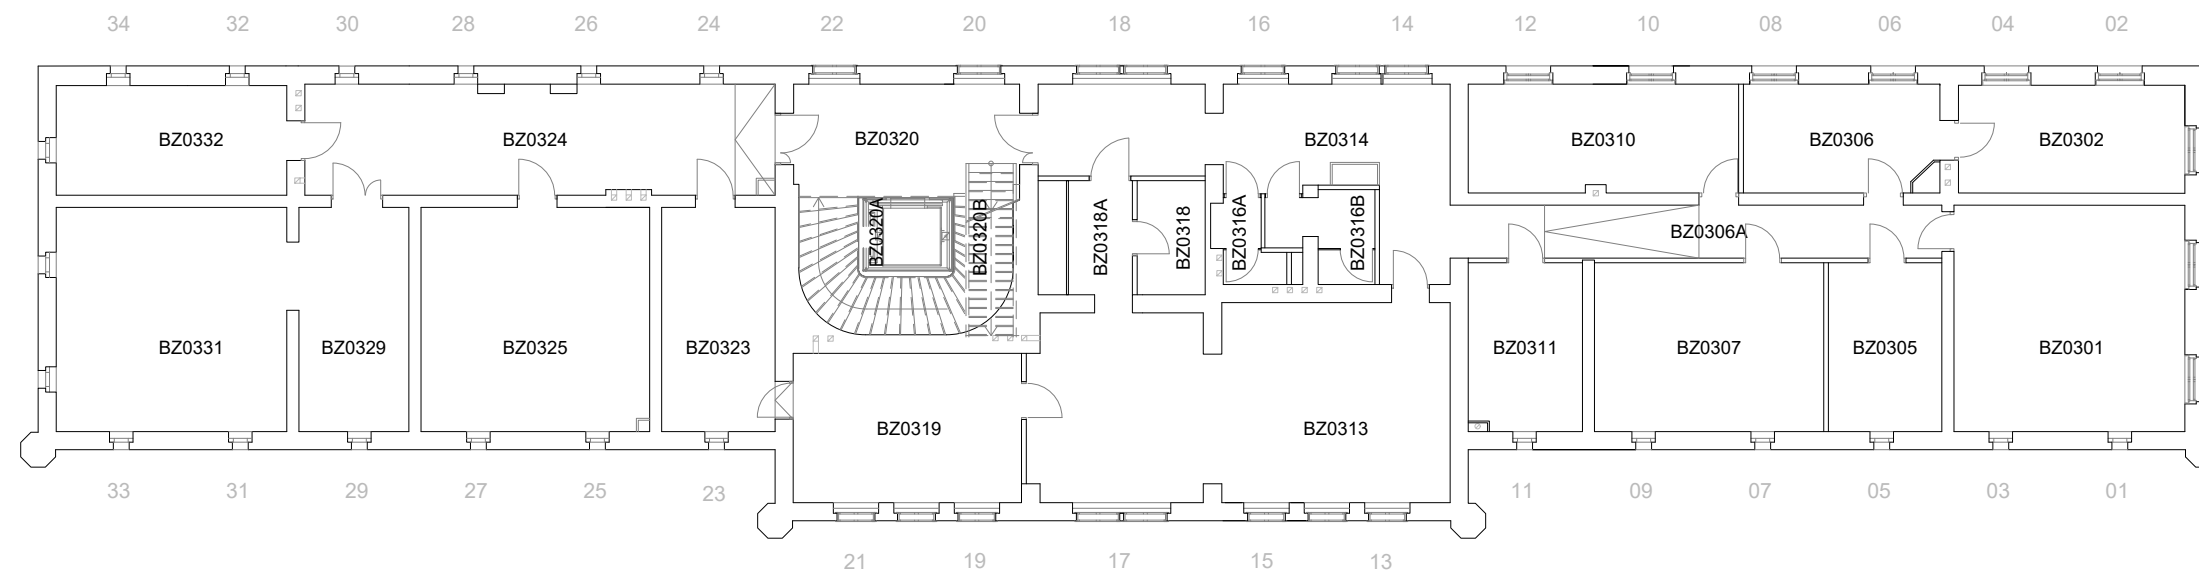

10 Meter: 

Raumübersicht BZ 1. UNTERGESCHOSS	Getreidemarkt 9 1060 Wien
CAFM- TEAM GUT cafm@gut.tuwien.ac.at	Maßstab: 1:200 Datum: Juni 2019

10 Meter: 

Raumübersicht BZ ERDGESCHOSS	Getreidemarkt 9 1060 Wien
CAFM- TEAM GUT caf@gut.tuwien.ac.at	Maßstab: 1:200 Datum: Juni 2019

10 Meter: 

Raumübersicht BZ 1. OBERGESCHOSS	Getreidemarkt 9 1060 Wien
CAFM- TEAM GUT cafm@gut.tuwien.ac.at	Maßstab: 1:200 Datum: Juni 2019

10 Meter:

Raumübersicht BZ 2. OBERGESCHOSS	Getreidemarkt 9 1060 Wien
CAFM- TEAM GUT cafm@gut.tuwien.ac.at	Maßstab: 1:200 Datum: Juni 2019

10 Meter: 

Raumübersicht BZ 3. OBERGESCHOSS		Getreidemarkt 9 1060 Wien	
CAFM- TEAM GUT cafm@gut.tuwien.ac.at	Maßstab: 1:200	Datum: Juni 2019	

10 Meter:

Raumübersicht BZ DACHGESCHOSS	Getreidemarkt 9 1060 Wien
CAFM- TEAM GUT cafm@gut.tuwien.ac.at	Maßstab: 1:200 Datum: Juni 2019