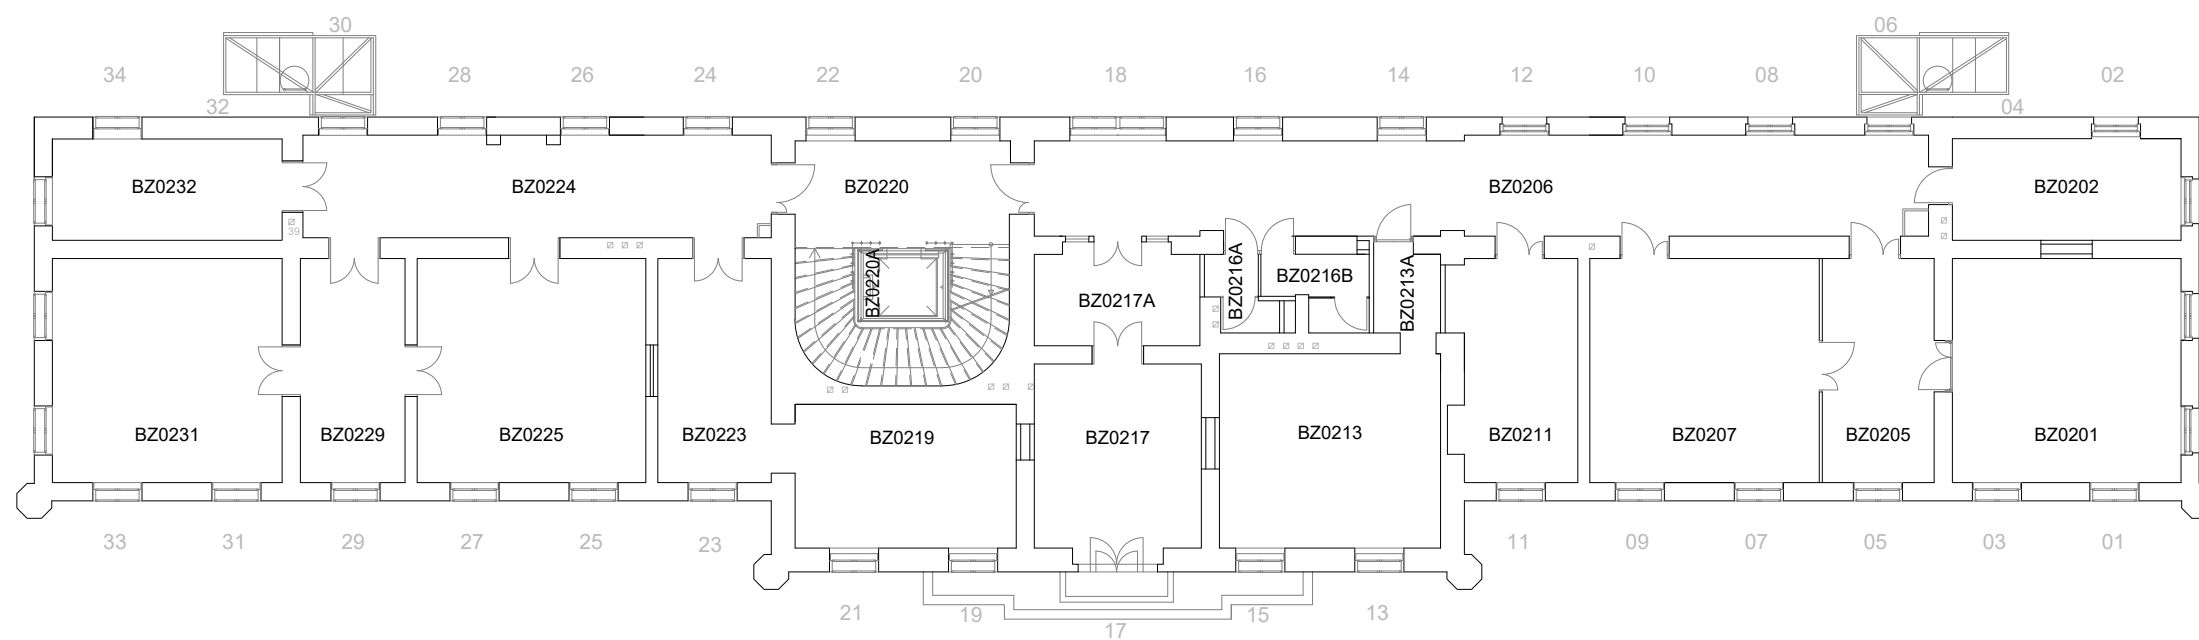

10 Meter: 

Raumübersicht BZ 1. UNTERGESCHOSS	Getreidemarkt 9 1060 Wien
CAFM- TEAM GUT cafm@gut.tuwien.ac.at	Maßstab: 1:200 Datum: Juni 2019

10 Meter: 

Raumübersicht BZ ERDGESCHOSS	Getreidemarkt 9 1060 Wien
CAFM- TEAM GUT caf@gut.tuwien.ac.at	Maßstab: 1:200 Datum: Juni 2019

10 Meter: 

Raumübersicht BZ 1. OBERGESCHOSS	Getreidemarkt 9 1060 Wien
CAFM- TEAM GUT cafm@gut.tuwien.ac.at	Maßstab: 1:200 Datum: Juni 2019

10 Meter:

Raumübersicht BZ 2. OBERGESCHOSS	Getreidemarkt 9 1060 Wien
CAFM- TEAM GUT cafm@gut.tuwien.ac.at	Maßstab: 1:200 Datum: Juni 2019

10 Meter: 

Raumübersicht BZ 3. OBERGESCHOSS		Getreidemarkt 9 1060 Wien	
CAFM- TEAM GUT cafm@gut.tuwien.ac.at	Maßstab: 1:200	Datum: Juni 2019	

10 Meter:

Raumübersicht BZ DACHGESCHOSS	Getreidemarkt 9 1060 Wien
CAFM- TEAM GUT cafm@gut.tuwien.ac.at	Maßstab: 1:200 Datum: Juni 2019