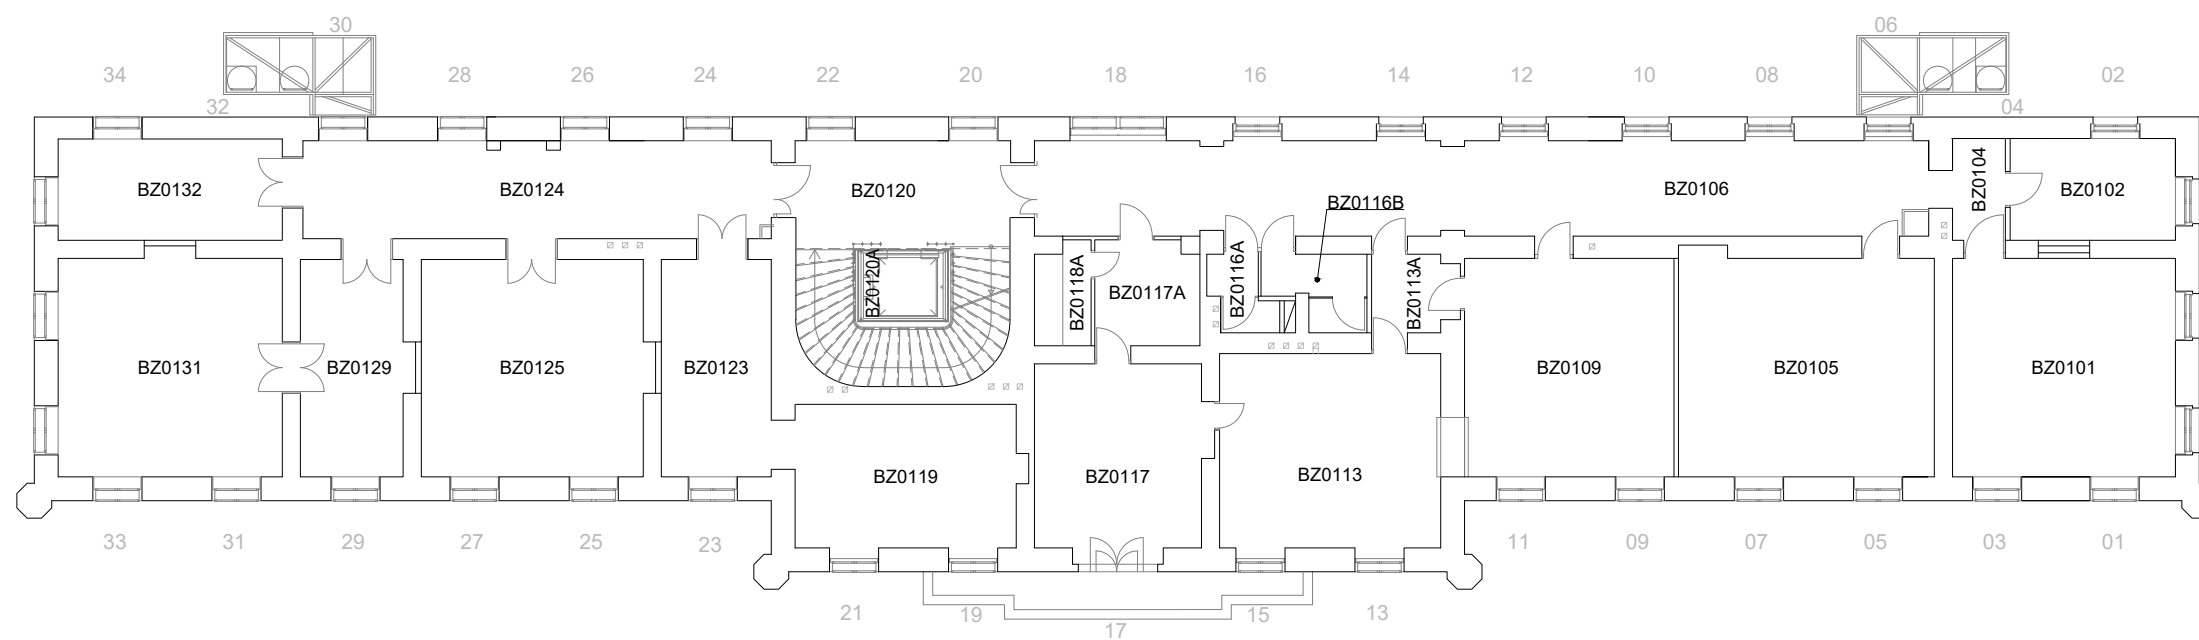

10 Meter: 

Raumübersicht BZ 1. UNTERGESCHOSS	Getreidemarkt 9 1060 Wien
CAFM- TEAM GUT cafm@gut.tuwien.ac.at	Maßstab: 1:200 Datum: Juni 2019

10 Meter: 

Raumübersicht BZ ERDGESCHOSS	Getreidemarkt 9 1060 Wien
CAFM- TEAM GUT caf@gut.tuwien.ac.at	Maßstab: 1:200 Datum: Juni 2019

10 Meter: 

Raumübersicht BZ 1. OBERGESCHOSS	Getreidemarkt 9 1060 Wien
CAFM- TEAM GUT cafm@gut.tuwien.ac.at	Maßstab: 1:200 Datum: Juni 2019

10 Meter:

Raumübersicht BZ 2. OBERGESCHOSS	Getreidemarkt 9 1060 Wien
CAFM- TEAM GUT cafm@gut.tuwien.ac.at	Maßstab: 1:200 Datum: Juni 2019

10 Meter: 

Raumübersicht BZ 3. OBERGESCHOSS		Getreidemarkt 9 1060 Wien	
CAFM- TEAM GUT cafm@gut.tuwien.ac.at	Maßstab: 1:200	Datum: Juni 2019	

10 Meter:

Raumübersicht BZ DACHGESCHOSS	Getreidemarkt 9 1060 Wien
CAFM- TEAM GUT cafm@gut.tuwien.ac.at	Maßstab: 1:200 Datum: Juni 2019