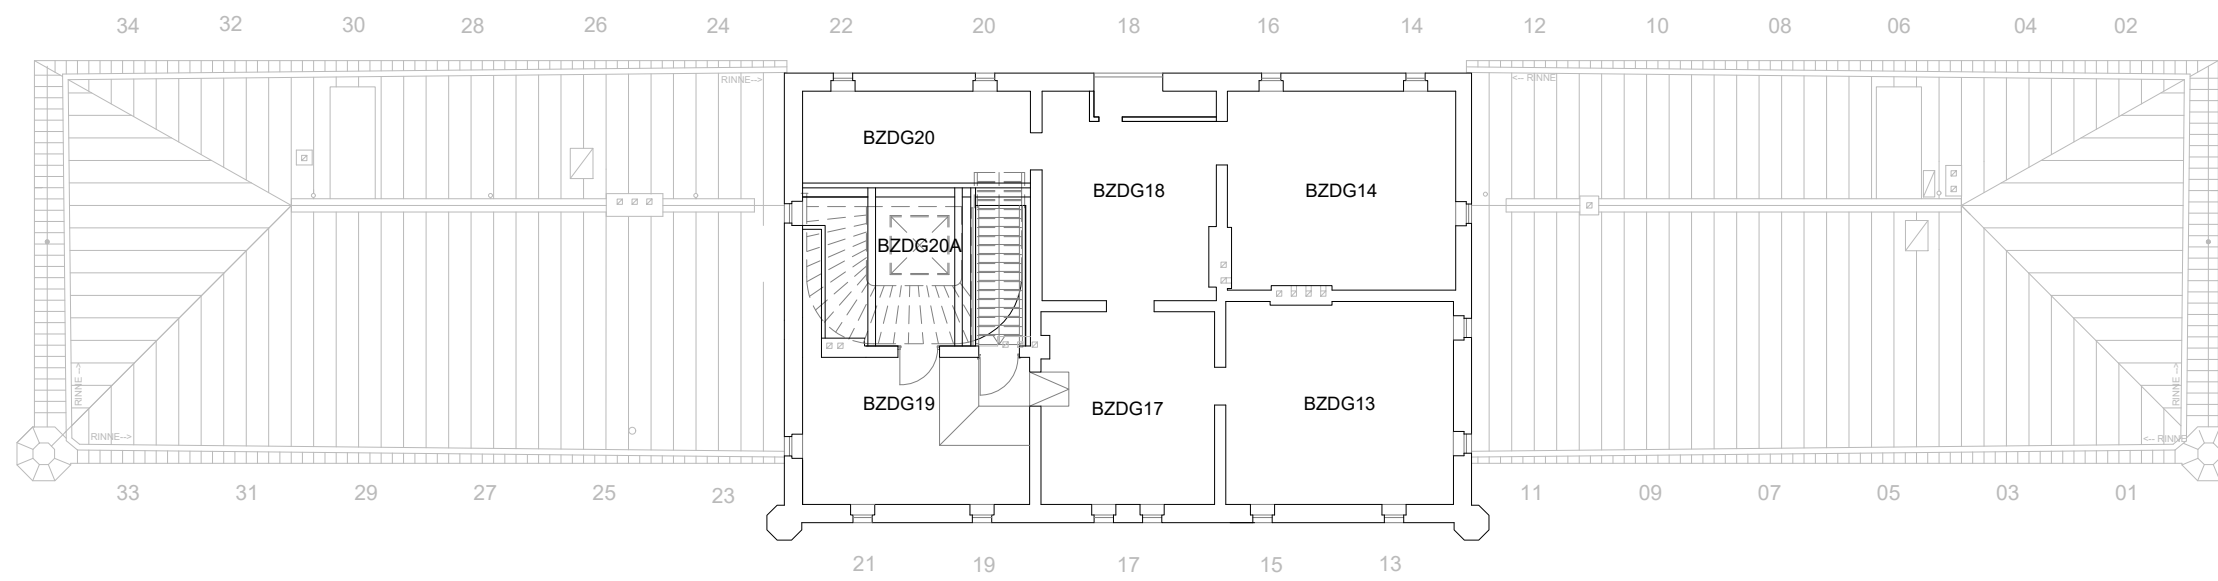

10 Meter: 

Raumübersicht BZ 1. UNTERGESCHOSS	Getreidemarkt 9 1060 Wien
CAFM- TEAM GUT cafm@gut.tuwien.ac.at	Maßstab: 1:200 Datum: Juni 2019

10 Meter: 

Raumübersicht BZ ERDGESCHOSS	Getreidemarkt 9 1060 Wien
CAFM- TEAM GUT caf@gut.tuwien.ac.at	Maßstab: 1:200 Datum: Juni 2019

10 Meter: 

Raumübersicht BZ 1. OBERGESCHOSS	Getreidemarkt 9 1060 Wien
CAFM- TEAM GUT cafm@gut.tuwien.ac.at	Maßstab: 1:200 Datum: Juni 2019

10 Meter:

Raumübersicht BZ 2. OBERGESCHOSS	Getreidemarkt 9 1060 Wien
CAFM- TEAM GUT cafm@gut.tuwien.ac.at	Maßstab: 1:200 Datum: Juni 2019

10 Meter: 

Raumübersicht BZ 3. OBERGESCHOSS		Getreidemarkt 9 1060 Wien	
CAFM- TEAM GUT cafm@gut.tuwien.ac.at	Maßstab: 1:200	Datum: Juni 2019	

10 Meter:

Raumübersicht BZ DACHGESCHOSS	Getreidemarkt 9 1060 Wien
CAFM- TEAM GUT cafm@gut.tuwien.ac.at	Maßstab: 1:200 Datum: Juni 2019