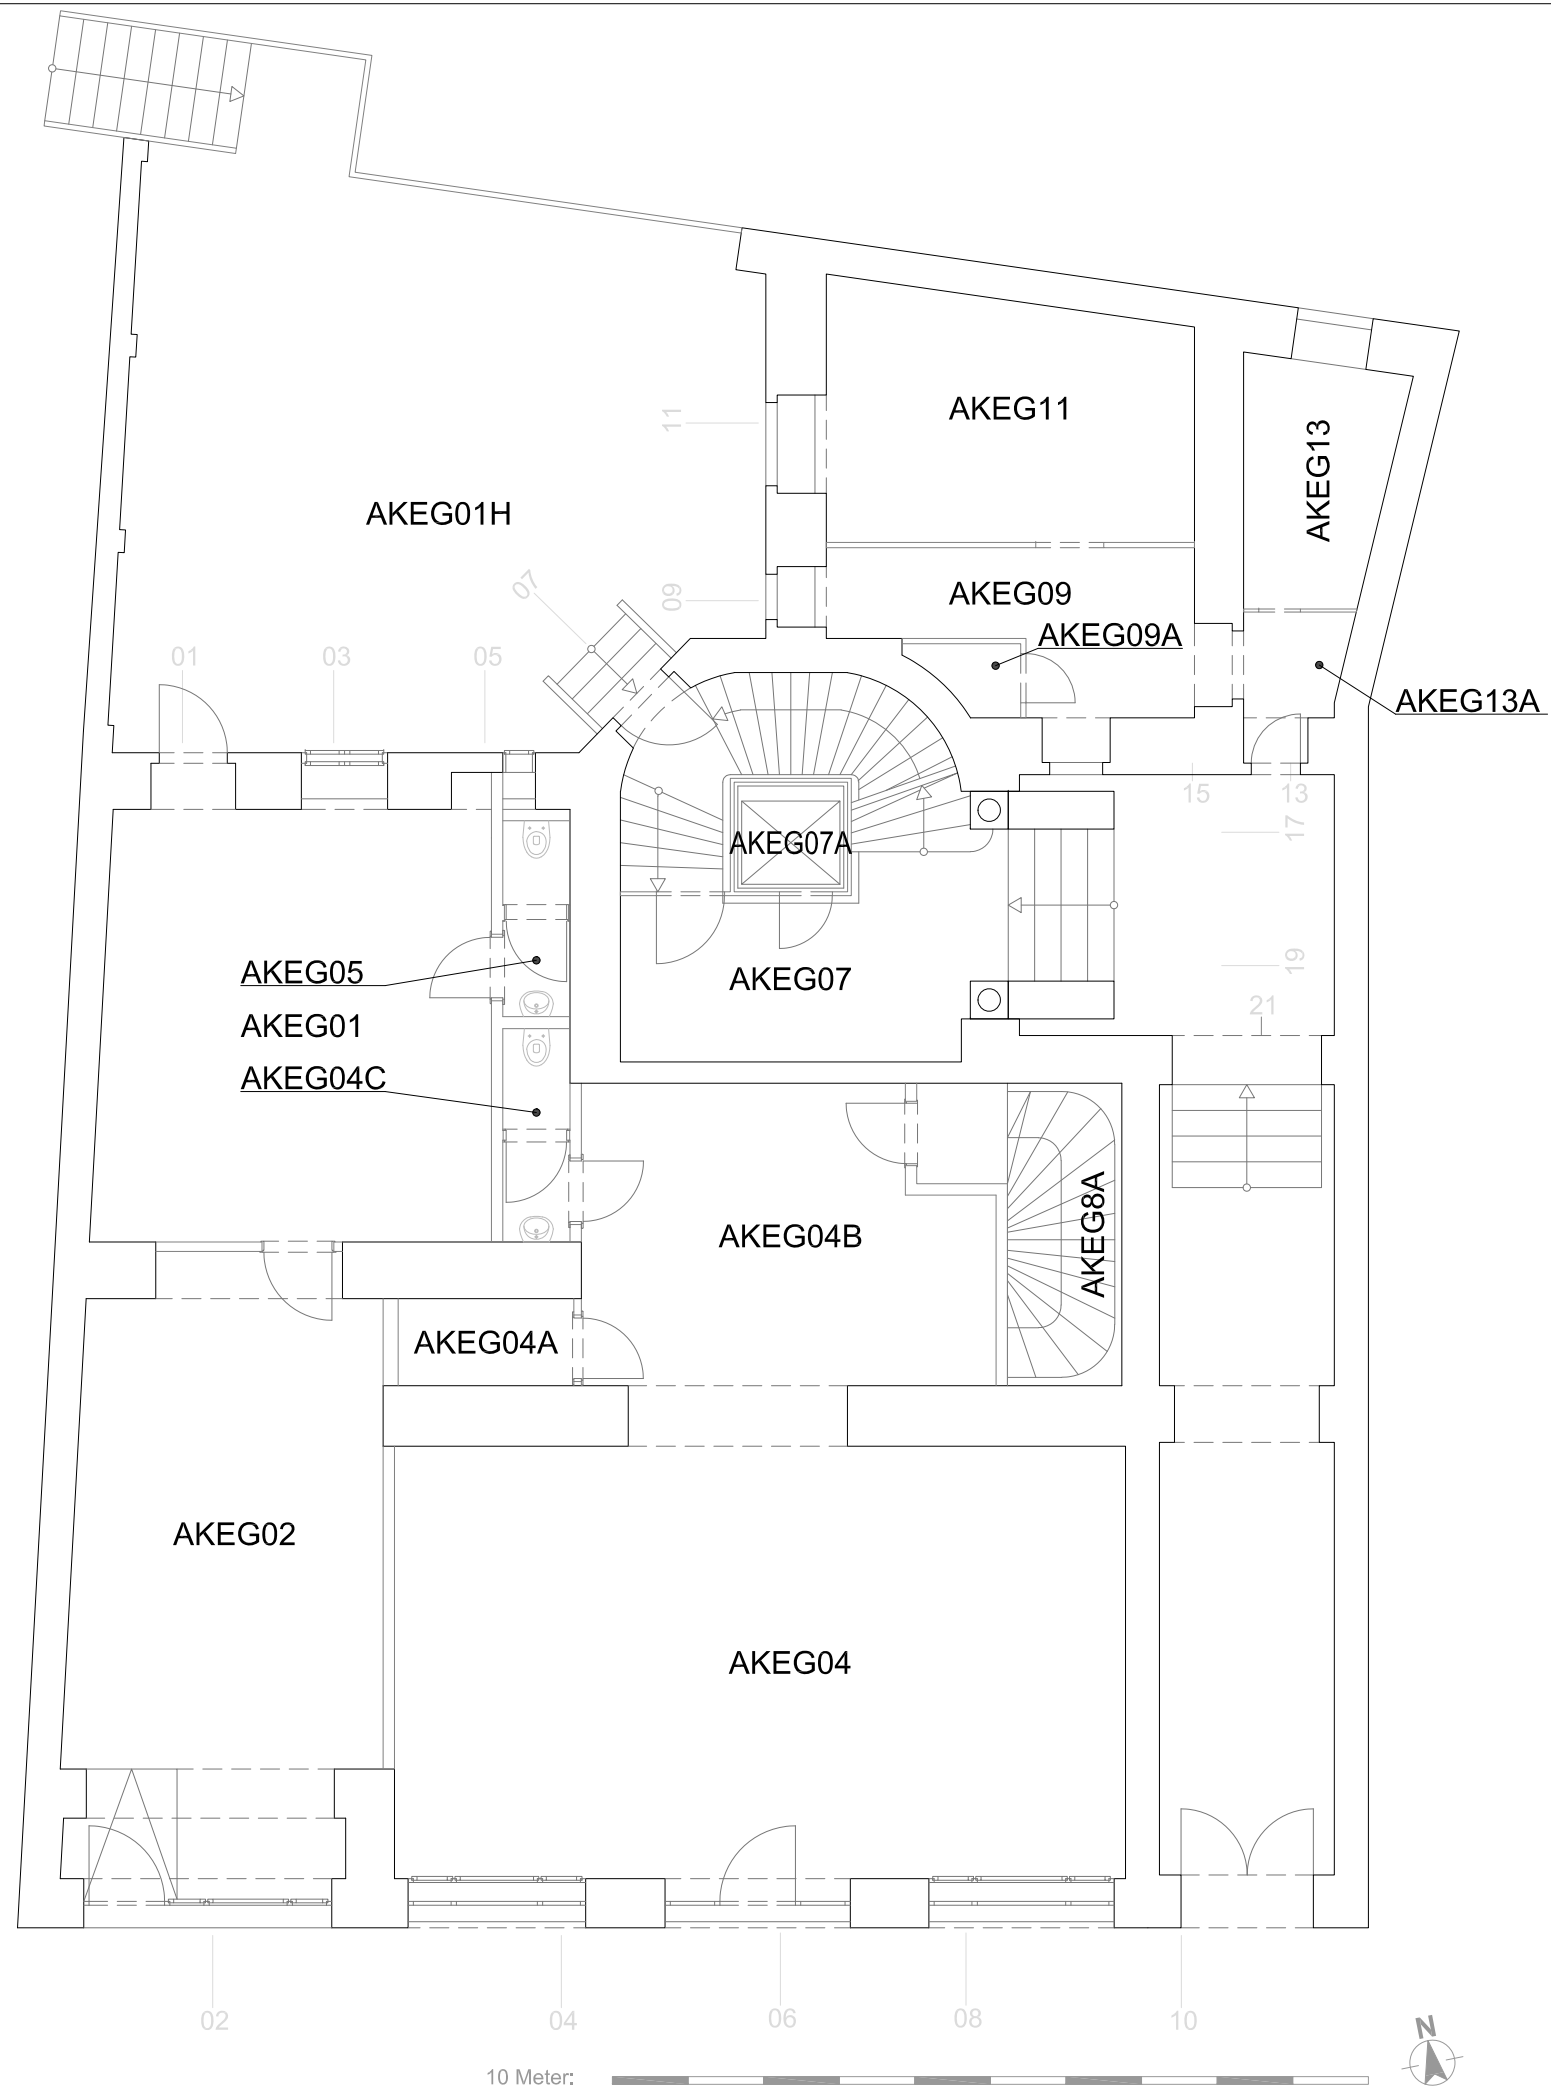

10 Meter:

Raumübersicht AK 1. UNTERGESCHOSS	PANIGLGASSE 16 1040 WIEN
CAFM- TEAM GUT cafm@gut.tuwien.ac.at	Maßstab: 1:100 Datum: April 2019

Raumübersicht AK ERDGESCHOSS	PANIGLGASSE 16 1040 WIEN
CAFM- TEAM GUT cafm@gut.tuwien.ac.at	Maßstab: Datum: 1:100 April 2019

10 Meter:

Raumübersicht AK ZWISCHENGESCHOSS	PANIGLGASSE 16 1040 WIEN
CAFM- TEAM GUT cafm@gut.tuwien.ac.at	Maßstab: 1:100 Datum: April 2019

10 Meter:

Raumübersicht AK 1. OBERGESCHOSS	PANIGLGASSE 16 1040 WIEN
CAFM- TEAM GUT cafm@gut.tuwien.ac.at	Maßstab: 1:100 Datum: April 2019

10 Meter:

Raumübersicht AK 4. OBERGESCHOSS	PANIGLGASSE 16 1040 WIEN
CAFM- TEAM GUT cafm@gut.tuwien.ac.at	Maßstab: 1:100 Datum: April 2019