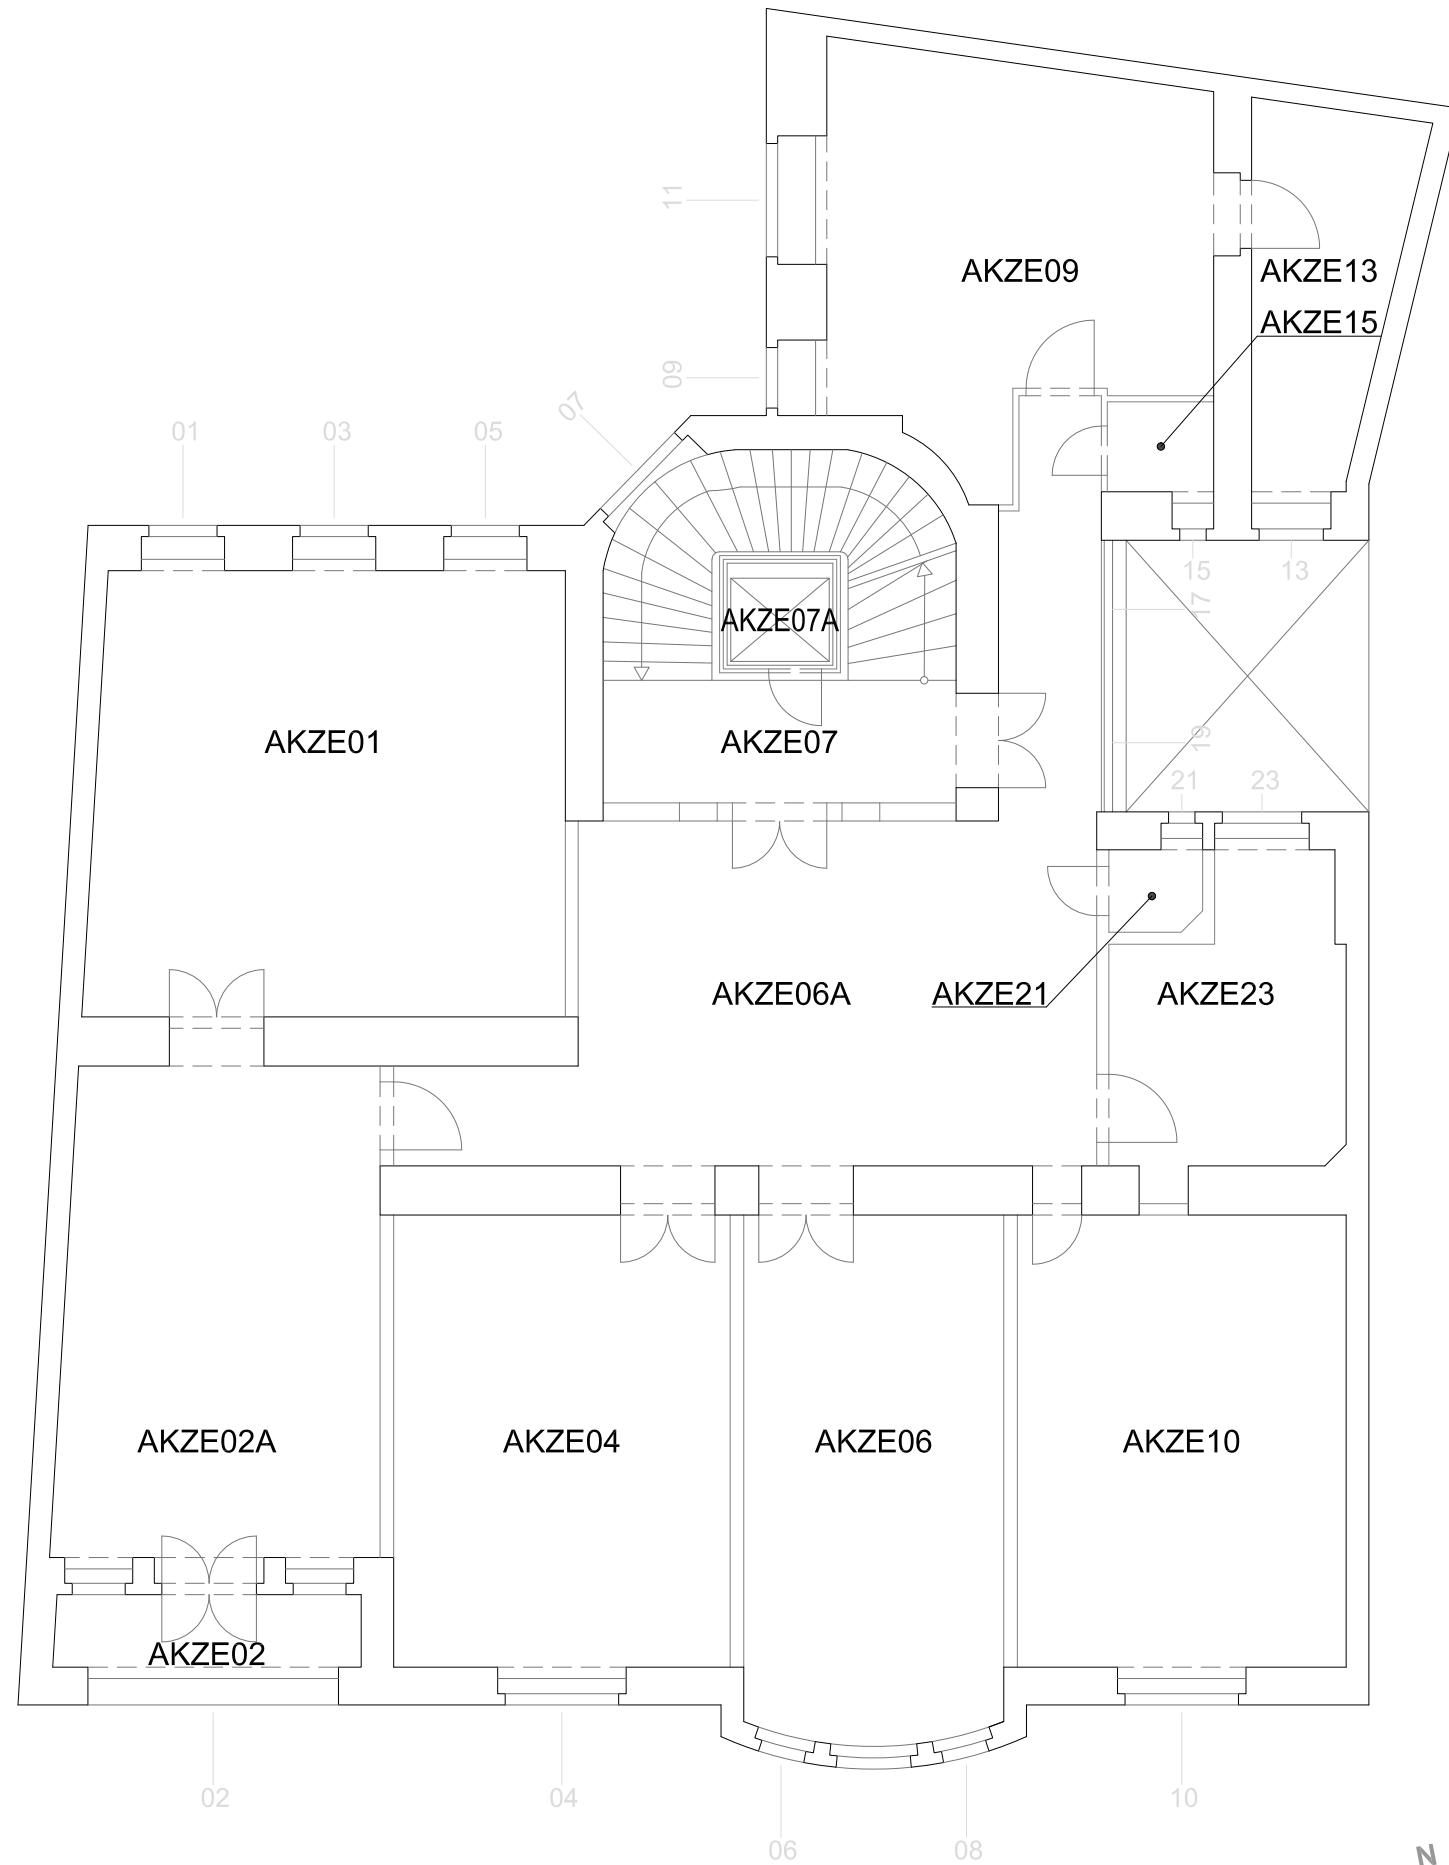

10 Meter:

Raumübersicht AK 1. UNTERGESCHOSS	PANIGLGASSE 16 1040 WIEN
CAFM- TEAM GUT cafm@gut.tuwien.ac.at	Maßstab: 1:100 Datum: April 2019

Raumübersicht AK ERDGESCHOSS	PANIGLGASSE 16 1040 WIEN
CAFM- TEAM GUT cafm@gut.tuwien.ac.at	Maßstab: Datum: 1:100 April 2019

10 Meter:

Raumübersicht AK ZWISCHENGESCHOSS	PANIGLGASSE 16 1040 WIEN
CAFM- TEAM GUT cafm@gut.tuwien.ac.at	Maßstab: 1:100 Datum: April 2019

10 Meter:

Raumübersicht AK 1. OBERGESCHOSS	PANIGLGASSE 16 1040 WIEN
CAFM- TEAM GUT cafm@gut.tuwien.ac.at	Maßstab: 1:100 Datum: April 2019

10 Meter:

Raumübersicht AK 4. OBERGESCHOSS	PANIGLGASSE 16 1040 WIEN
CAFM- TEAM GUT cafm@gut.tuwien.ac.at	Maßstab: 1:100 Datum: April 2019