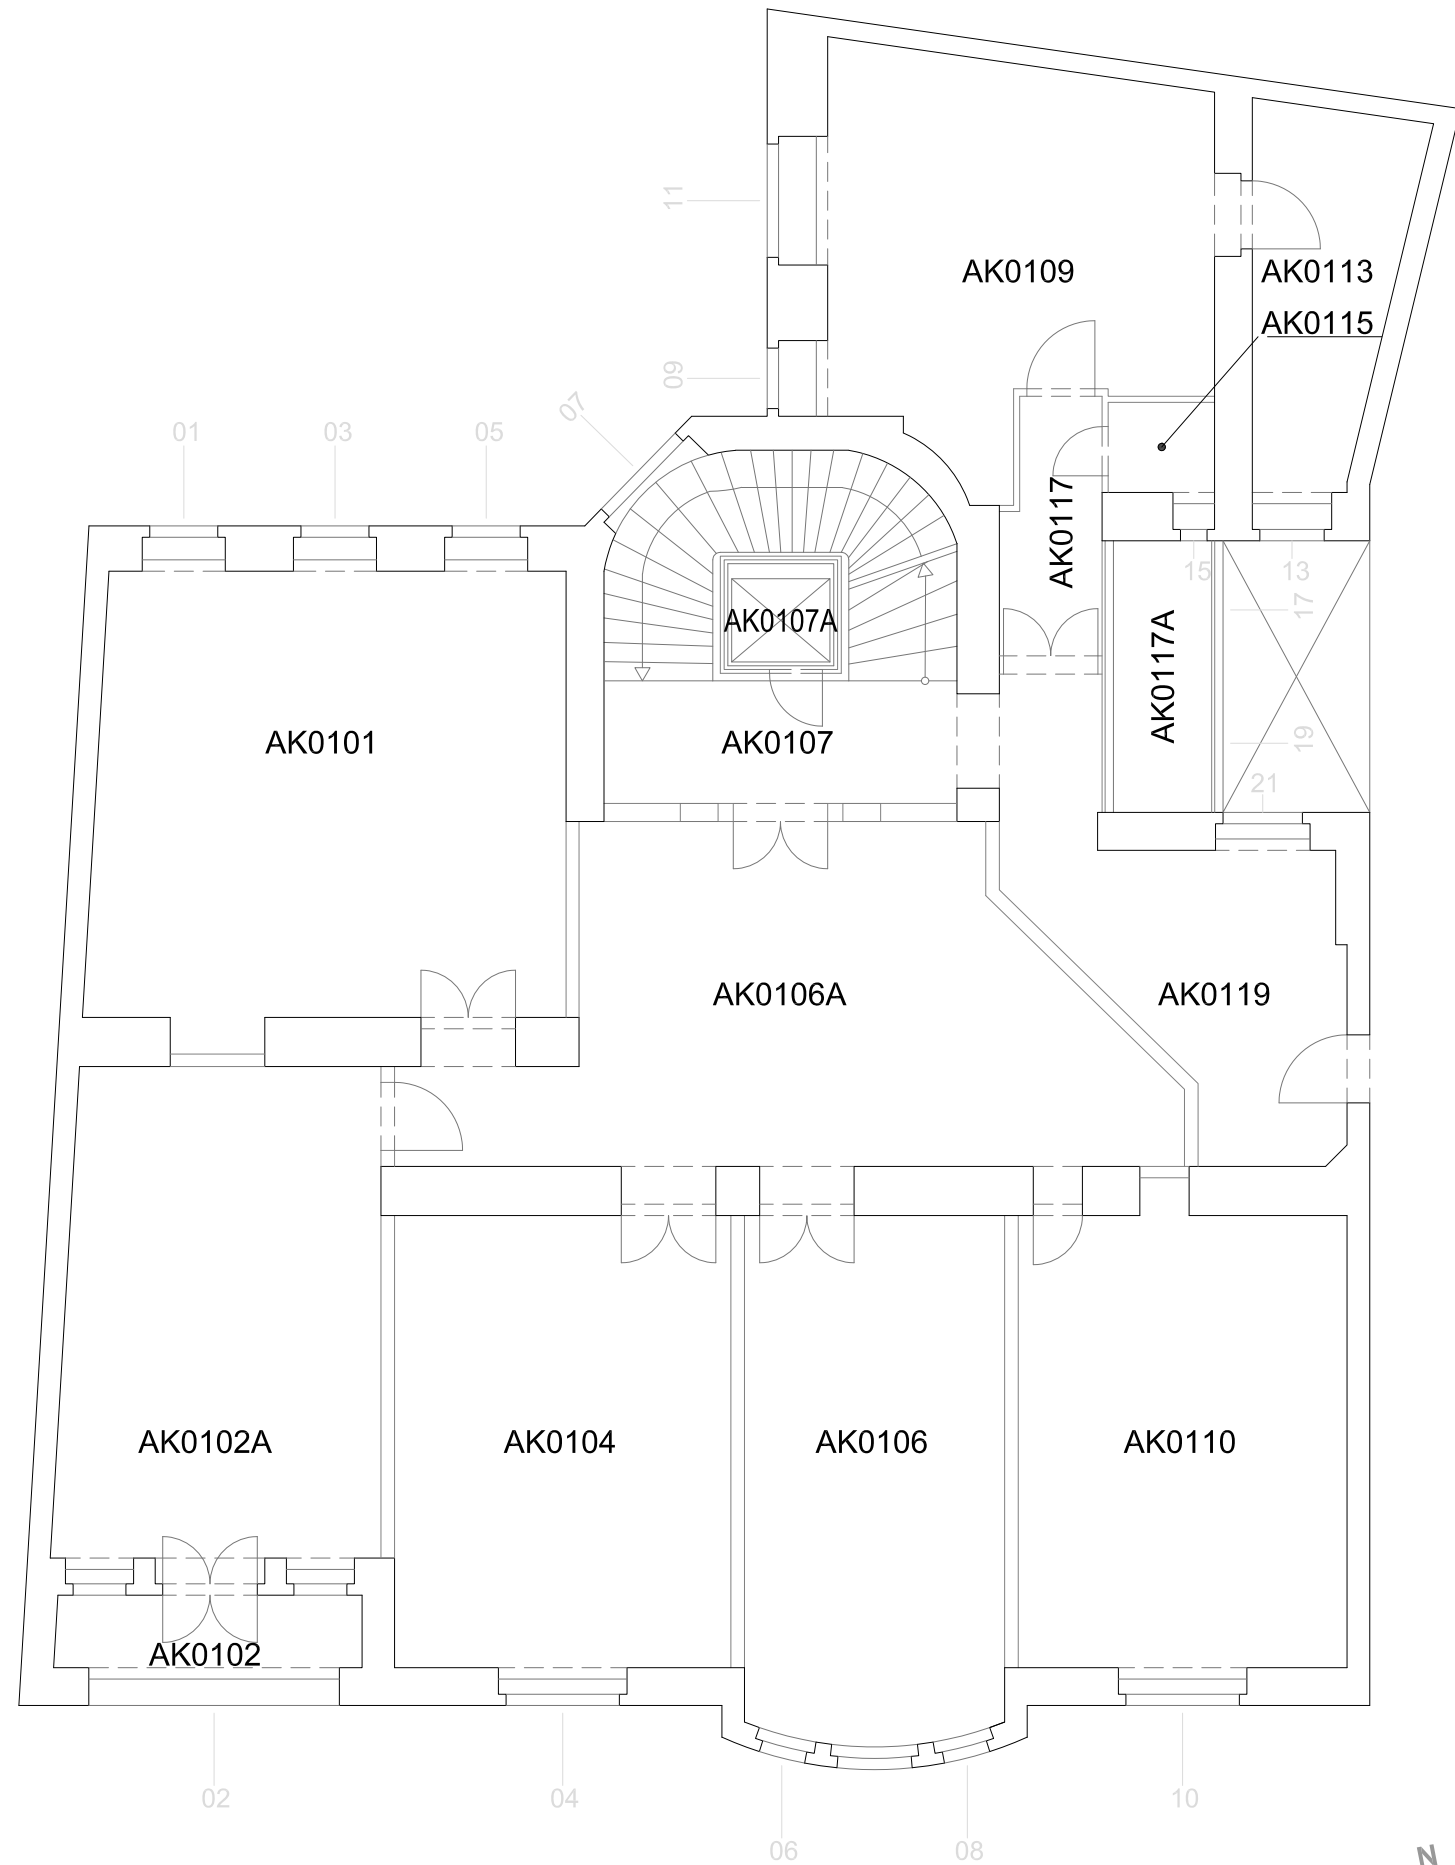

10 Meter:

Raumübersicht AK 1. UNTERGESCHOSS	PANIGLGASSE 16 1040 WIEN
CAFM- TEAM GUT cafm@gut.tuwien.ac.at	Maßstab: 1:100 Datum: April 2019

Raumübersicht AK ERDGESCHOSS	PANIGLGASSE 16 1040 WIEN
CAFM- TEAM GUT cafm@gut.tuwien.ac.at	Maßstab: Datum: 1:100 April 2019

10 Meter:

Raumübersicht AK ZWISCHENGESCHOSS	PANIGLGASSE 16 1040 WIEN
CAFM- TEAM GUT cafm@gut.tuwien.ac.at	Maßstab: 1:100 Datum: April 2019

10 Meter:

Raumübersicht AK 1. OBERGESCHOSS	PANIGLGASSE 16 1040 WIEN
CAFM- TEAM GUT cafm@gut.tuwien.ac.at	Maßstab: 1:100 Datum: April 2019

10 Meter:

Raumübersicht AK 4. OBERGESCHOSS	PANIGLGASSE 16 1040 WIEN
CAFM- TEAM GUT cafm@gut.tuwien.ac.at	Maßstab: 1:100 Datum: April 2019