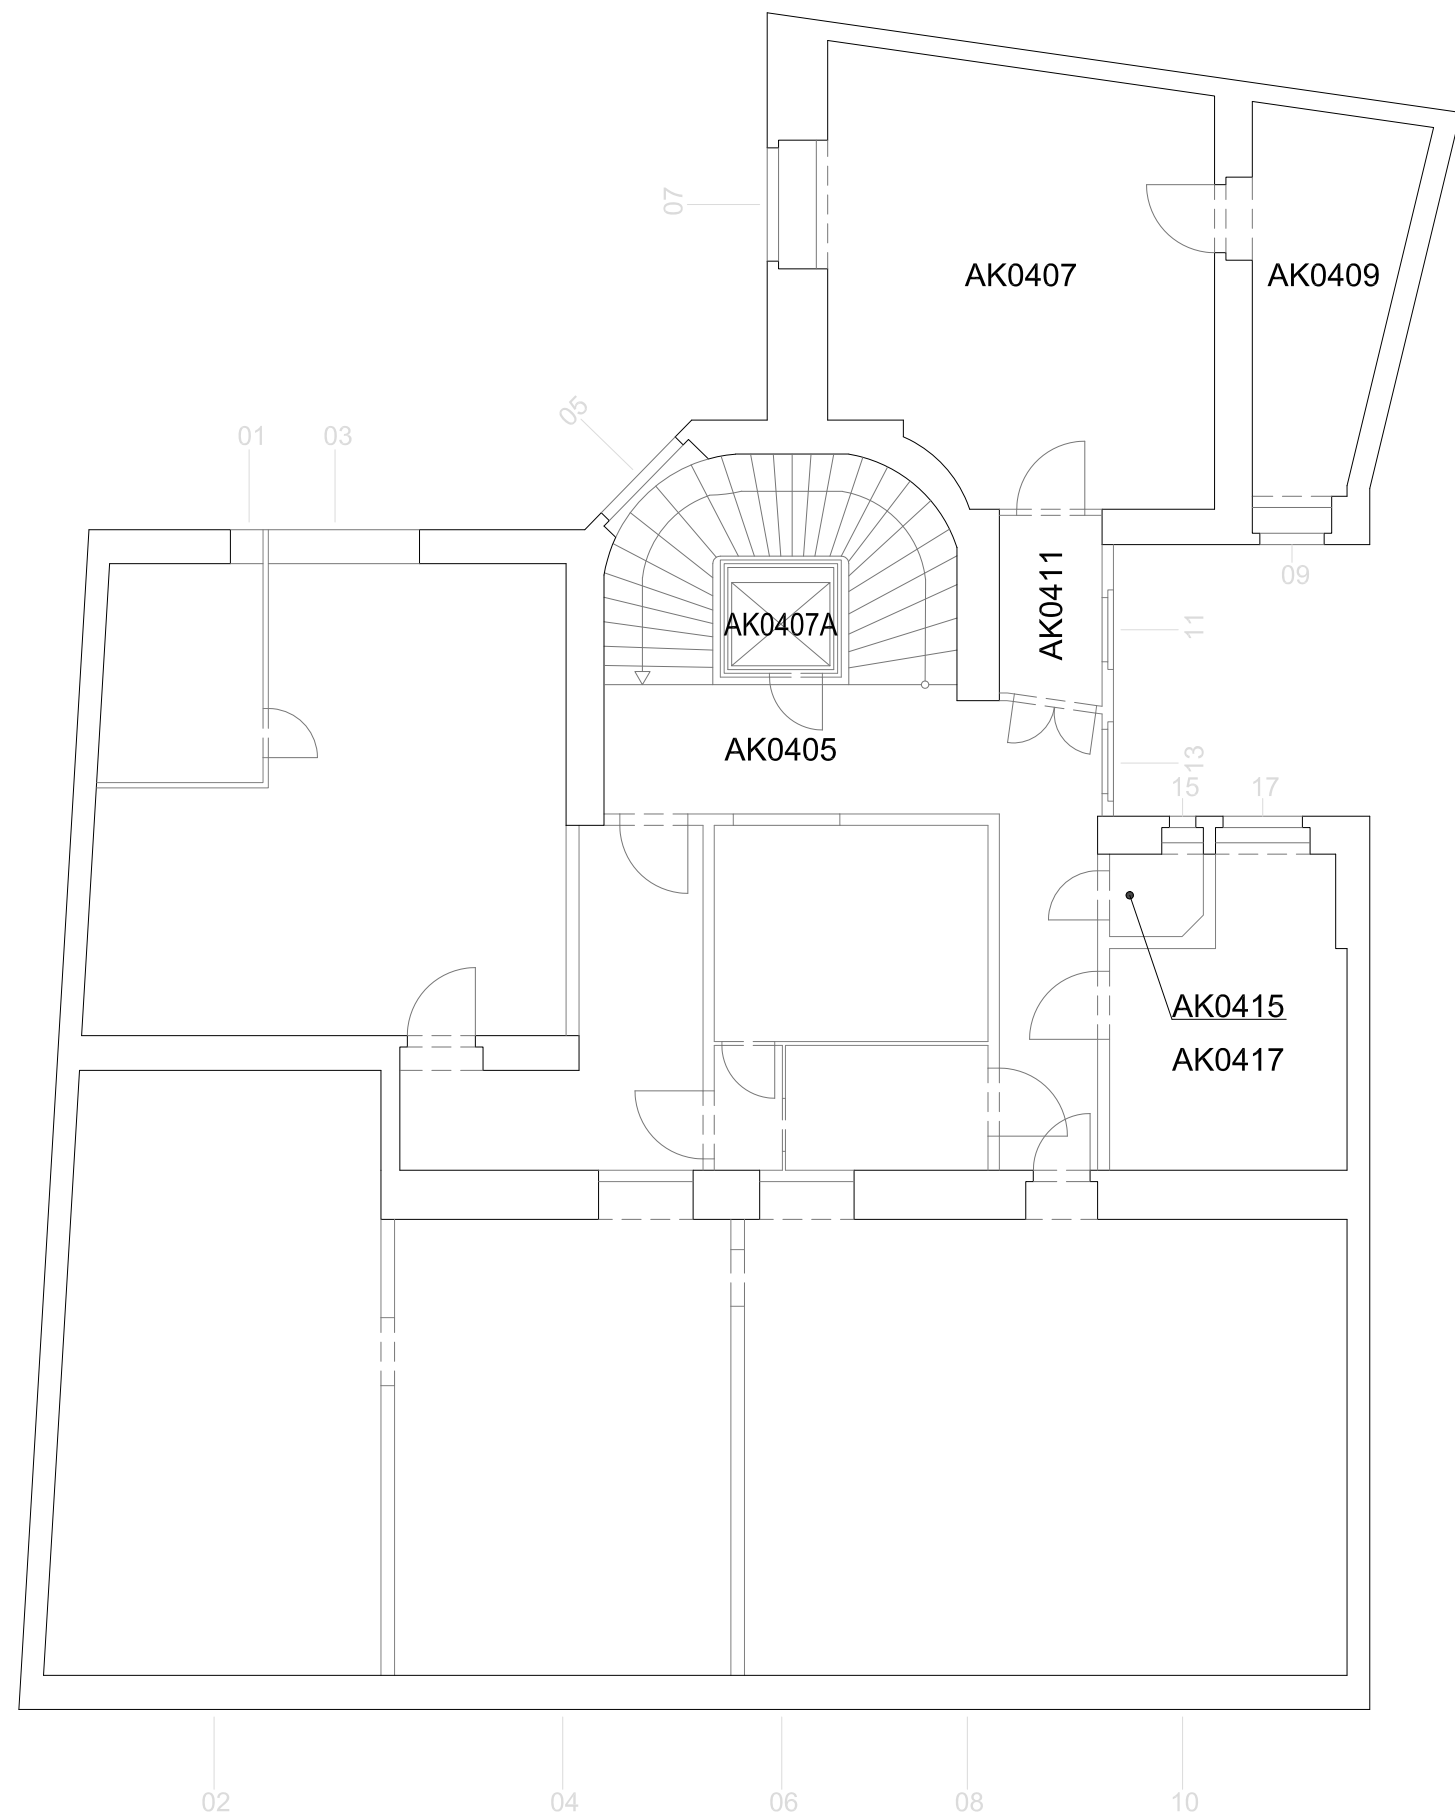

10 Meter:

Raumübersicht AK 1. UNTERGESCHOSS	PANIGLGASSE 16 1040 WIEN
CAFM- TEAM GUT cafm@gut.tuwien.ac.at	Maßstab: 1:100 Datum: April 2019

Raumübersicht AK ERDGESCHOSS	PANIGLGASSE 16 1040 WIEN
CAFM- TEAM GUT cafm@gut.tuwien.ac.at	Maßstab: Datum: 1:100 April 2019

10 Meter:

Raumübersicht AK ZWISCHENGESCHOSS	PANIGLGASSE 16 1040 WIEN
CAFM- TEAM GUT cafm@gut.tuwien.ac.at	Maßstab: 1:100 Datum: April 2019

10 Meter:

Raumübersicht AK 1. OBERGESCHOSS	PANIGLGASSE 16 1040 WIEN
CAFM- TEAM GUT cafm@gut.tuwien.ac.at	Maßstab: 1:100 Datum: April 2019

10 Meter:

Raumübersicht AK 4. OBERGESCHOSS	PANIGLGASSE 16 1040 WIEN
CAFM- TEAM GUT cafm@gut.tuwien.ac.at	Maßstab: 1:100 Datum: April 2019