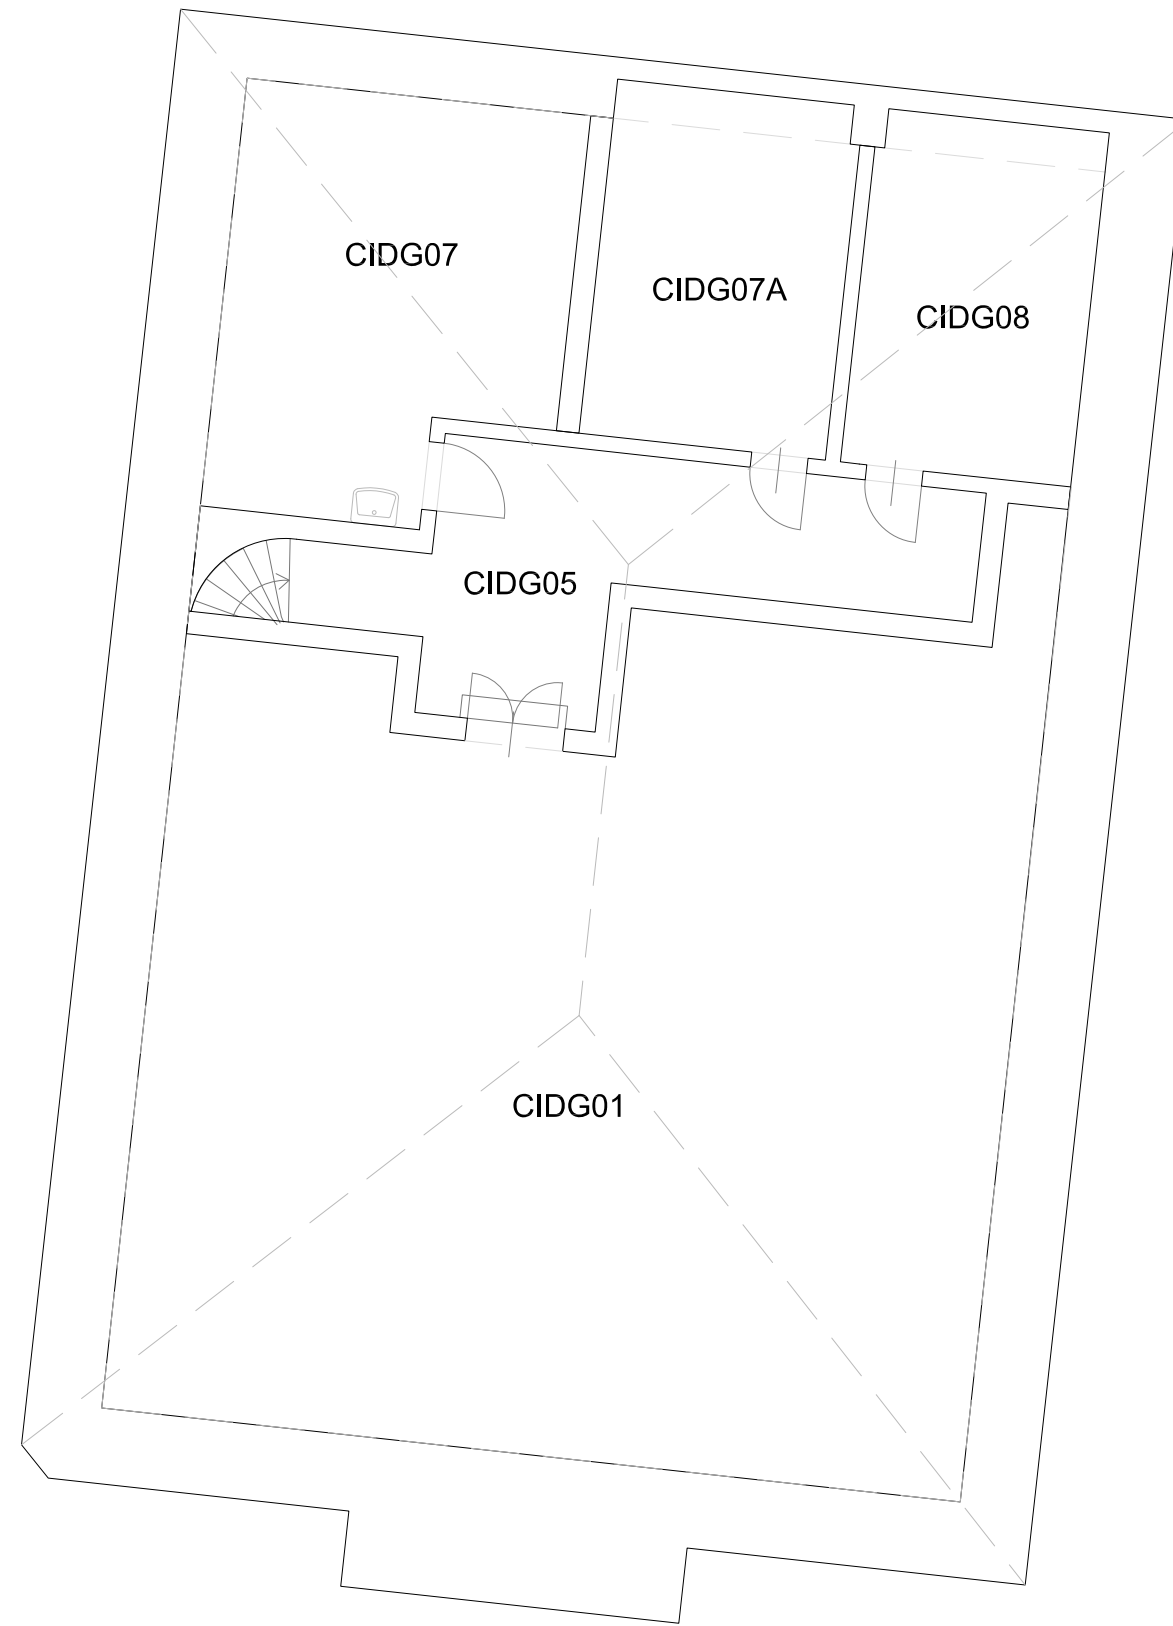

10 Meter: 

Raumübersicht CI ERDGESCHOSS	Gußhausstraße 25-25a 1040 Wien
CAFM- TEAM GUT cafm@gut.tuwien.ac.at	Maßstab: 1:100 Datum: April 2019

10 Meter: 

Raumübersicht CI 1. OBERGESCHOSS	Gußhausstraße 25-25a 1040 Wien
CAFM- TEAM GUT cafm@gut.tuwien.ac.at	Maßstab: 1:100 Datum: April 2019

10 Meter:

Raumübersicht CI DACHGESCHOSS	Gußhausstraße 25-25a 1040 Wien
CAFM- TEAM GUT cafm@gut.tuwien.ac.at	Maßstab: Datum: 1:100 Jänner 2019