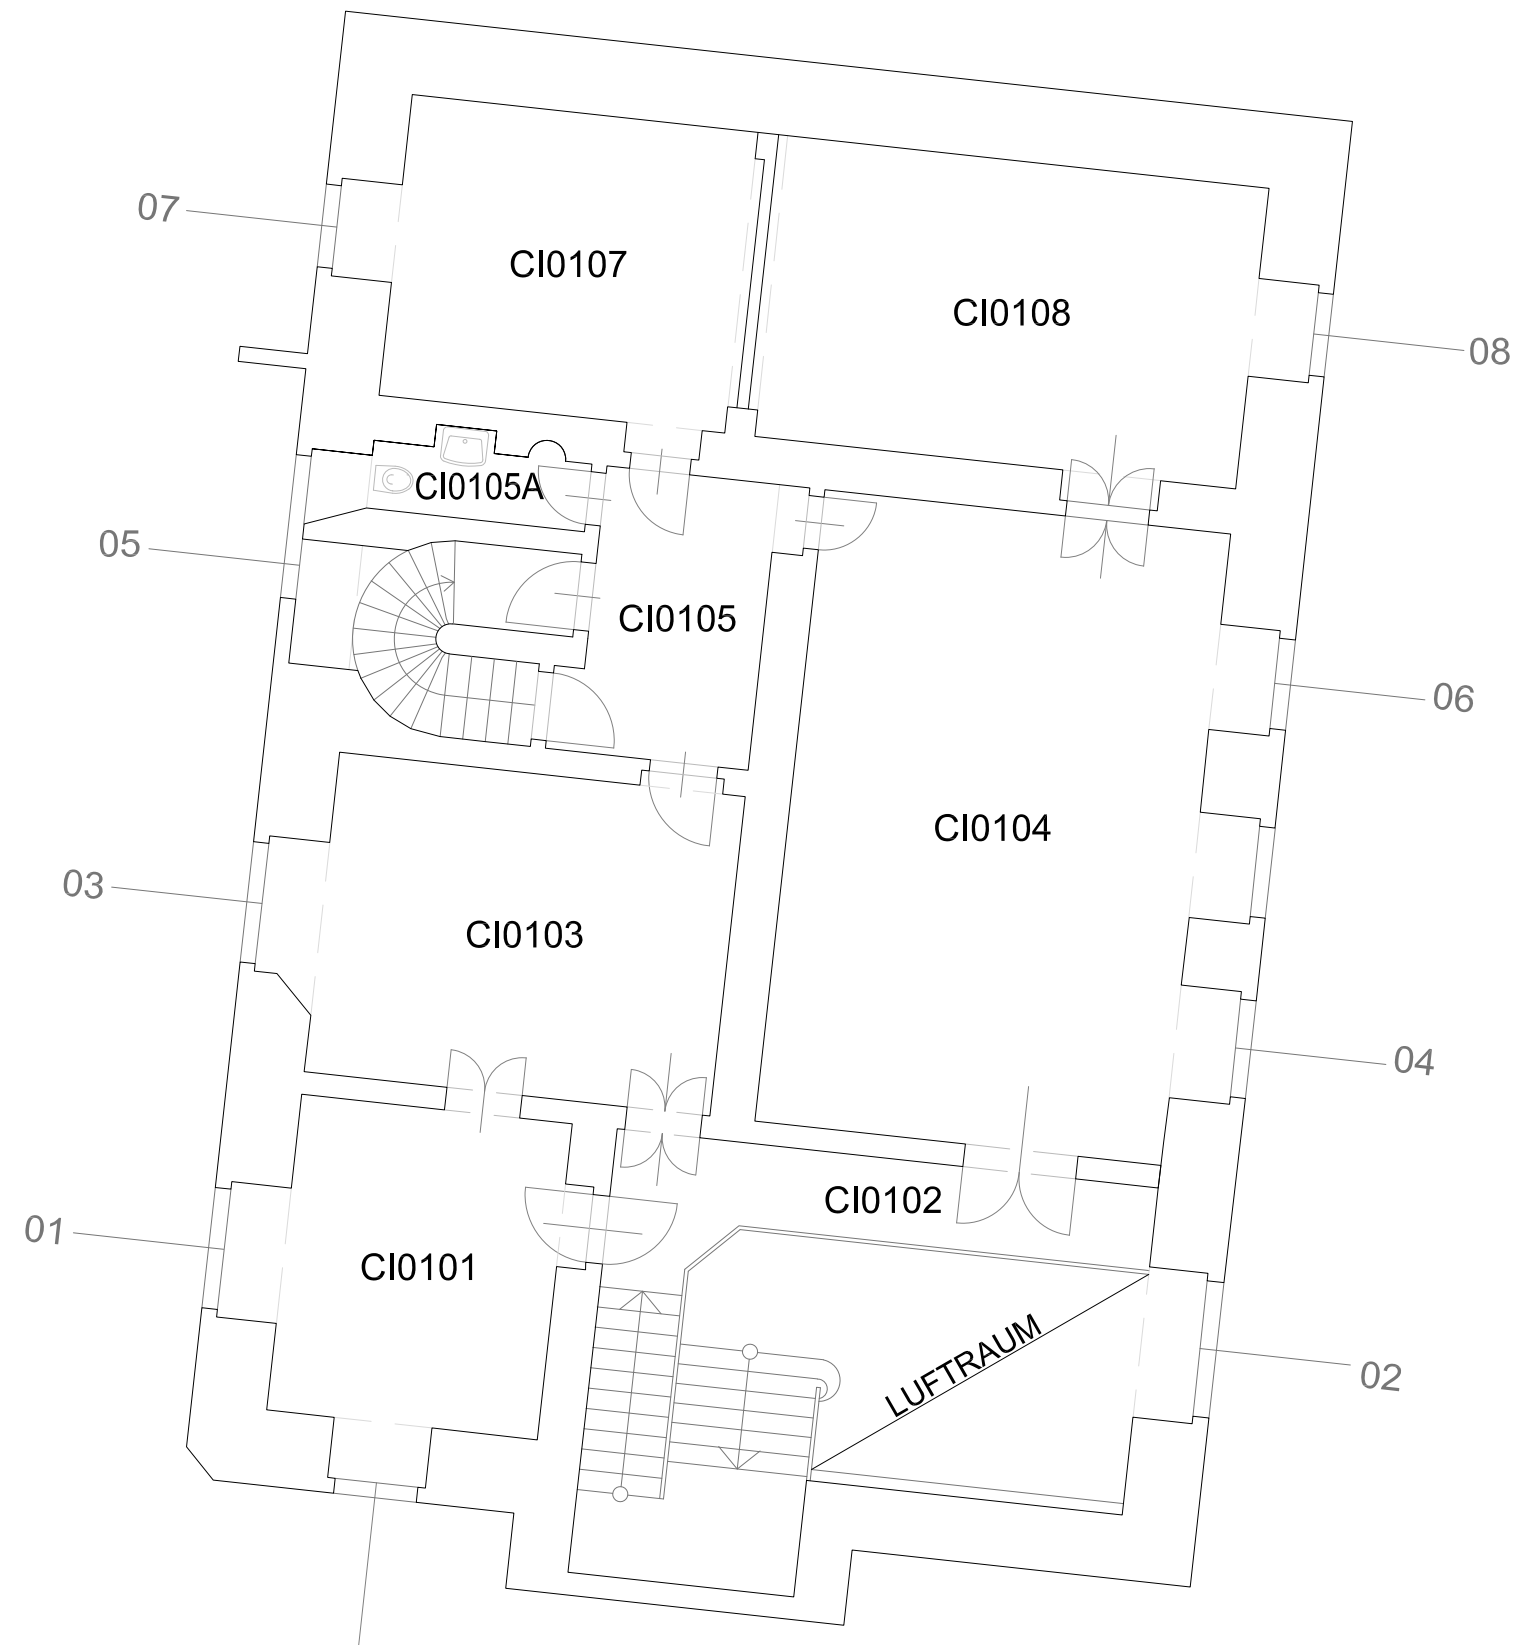

10 Meter: 

Raumübersicht CI ERDGESCHOSS	Gußhausstraße 25-25a 1040 Wien
CAFM- TEAM GUT cafm@gut.tuwien.ac.at	Maßstab: 1:100 Datum: April 2019

10 Meter: 

Raumübersicht CI 1. OBERGESCHOSS	Gußhausstraße 25-25a 1040 Wien
CAFM- TEAM GUT cafm@gut.tuwien.ac.at	Maßstab: 1:100 Datum: April 2019

10 Meter:

Raumübersicht CI DACHGESCHOSS	Gußhausstraße 25-25a 1040 Wien
CAFM- TEAM GUT cafm@gut.tuwien.ac.at	Maßstab: Datum: 1:100 Jänner 2019