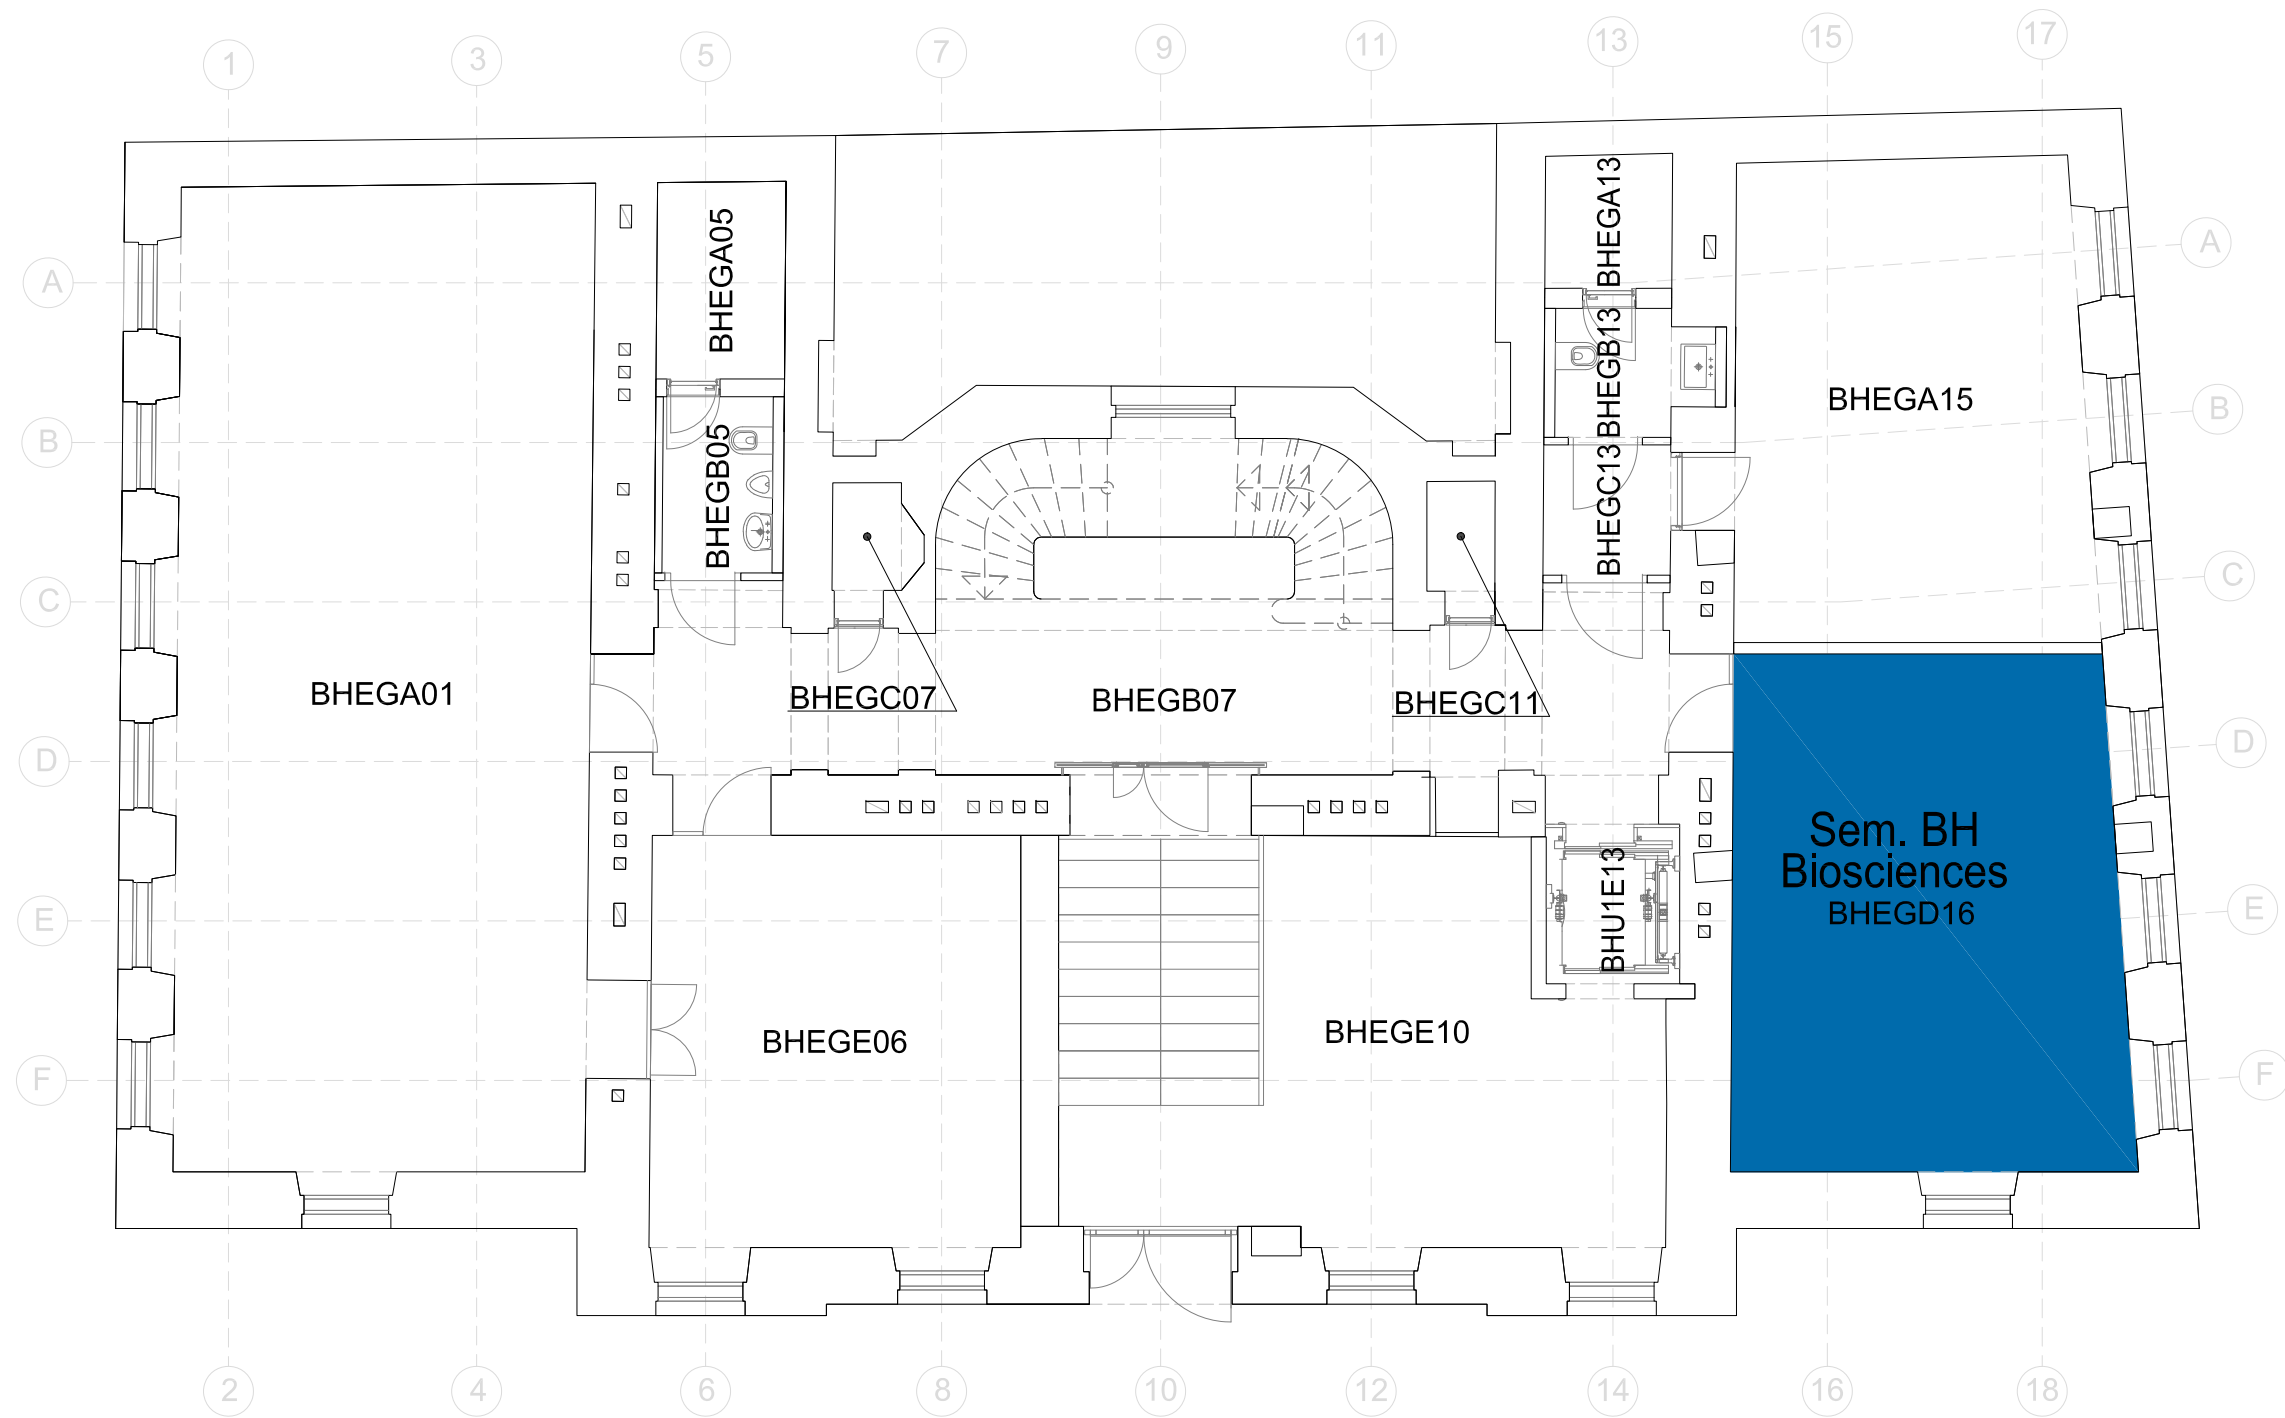

10 Meter:

Raumübersicht BH 1. UNTERGESCHOSS	Gumpendorfer Straße 1a 1060 Wien
CAFM- TEAM GUT cafm@gut.tuwien.ac.at	Maßstab: 1:100 Datum: April 2019

10 Meter:

 Hörsaal / Seminarraum

Raumübersicht BH ERDGESCHOSS	Gumpendorfer Straße 1a 1060 Wien
CAFM- TEAM GUT cafm@gut.tuwien.ac.at	Maßstab: 1:100 Datum: April 2019

10 Meter:

Raumübersicht BH 1. OBERGESCHOSS	Gumpendorfer Straße 1a 1060 Wien
CAFM- TEAM GUT cafm@gut.tuwien.ac.at	Maßstab: 1:100 Datum: April 2019

10 Meter:

Raumübersicht BH 2. OBERGESCHOSS	Gumpendorfer Straße 1a 1060 Wien
CAFM- TEAM GUT cafm@gut.tuwien.ac.at	Maßstab: 1:100 Datum: April 2019

 Hörsaal / Seminarraum

10 Meter: 

Raumübersicht BH 3. OBERGESCHOSS	Gumpendorfer Straße 1a 1060 Wien
CAFM- TEAM GUT cafm@gut.tuwien.ac.at	Maßstab: 1:100 Datum: April 2019

10 Meter:

Raumübersicht BH 4. OBERGESCHOSS	Gumpendorfer Straße 1a 1060 Wien
CAFM- TEAM GUT cafm@gut.tuwien.ac.at	Maßstab: 1:100 Datum: April 2019

10 Meter:

Raumübersicht BH 5. OBERGESCHOSS	Gumpendorfer Straße 1a 1060 Wien
CAFM- TEAM GUT cafm@gut.tuwien.ac.at	Maßstab: 1:100 Datum: April 2019