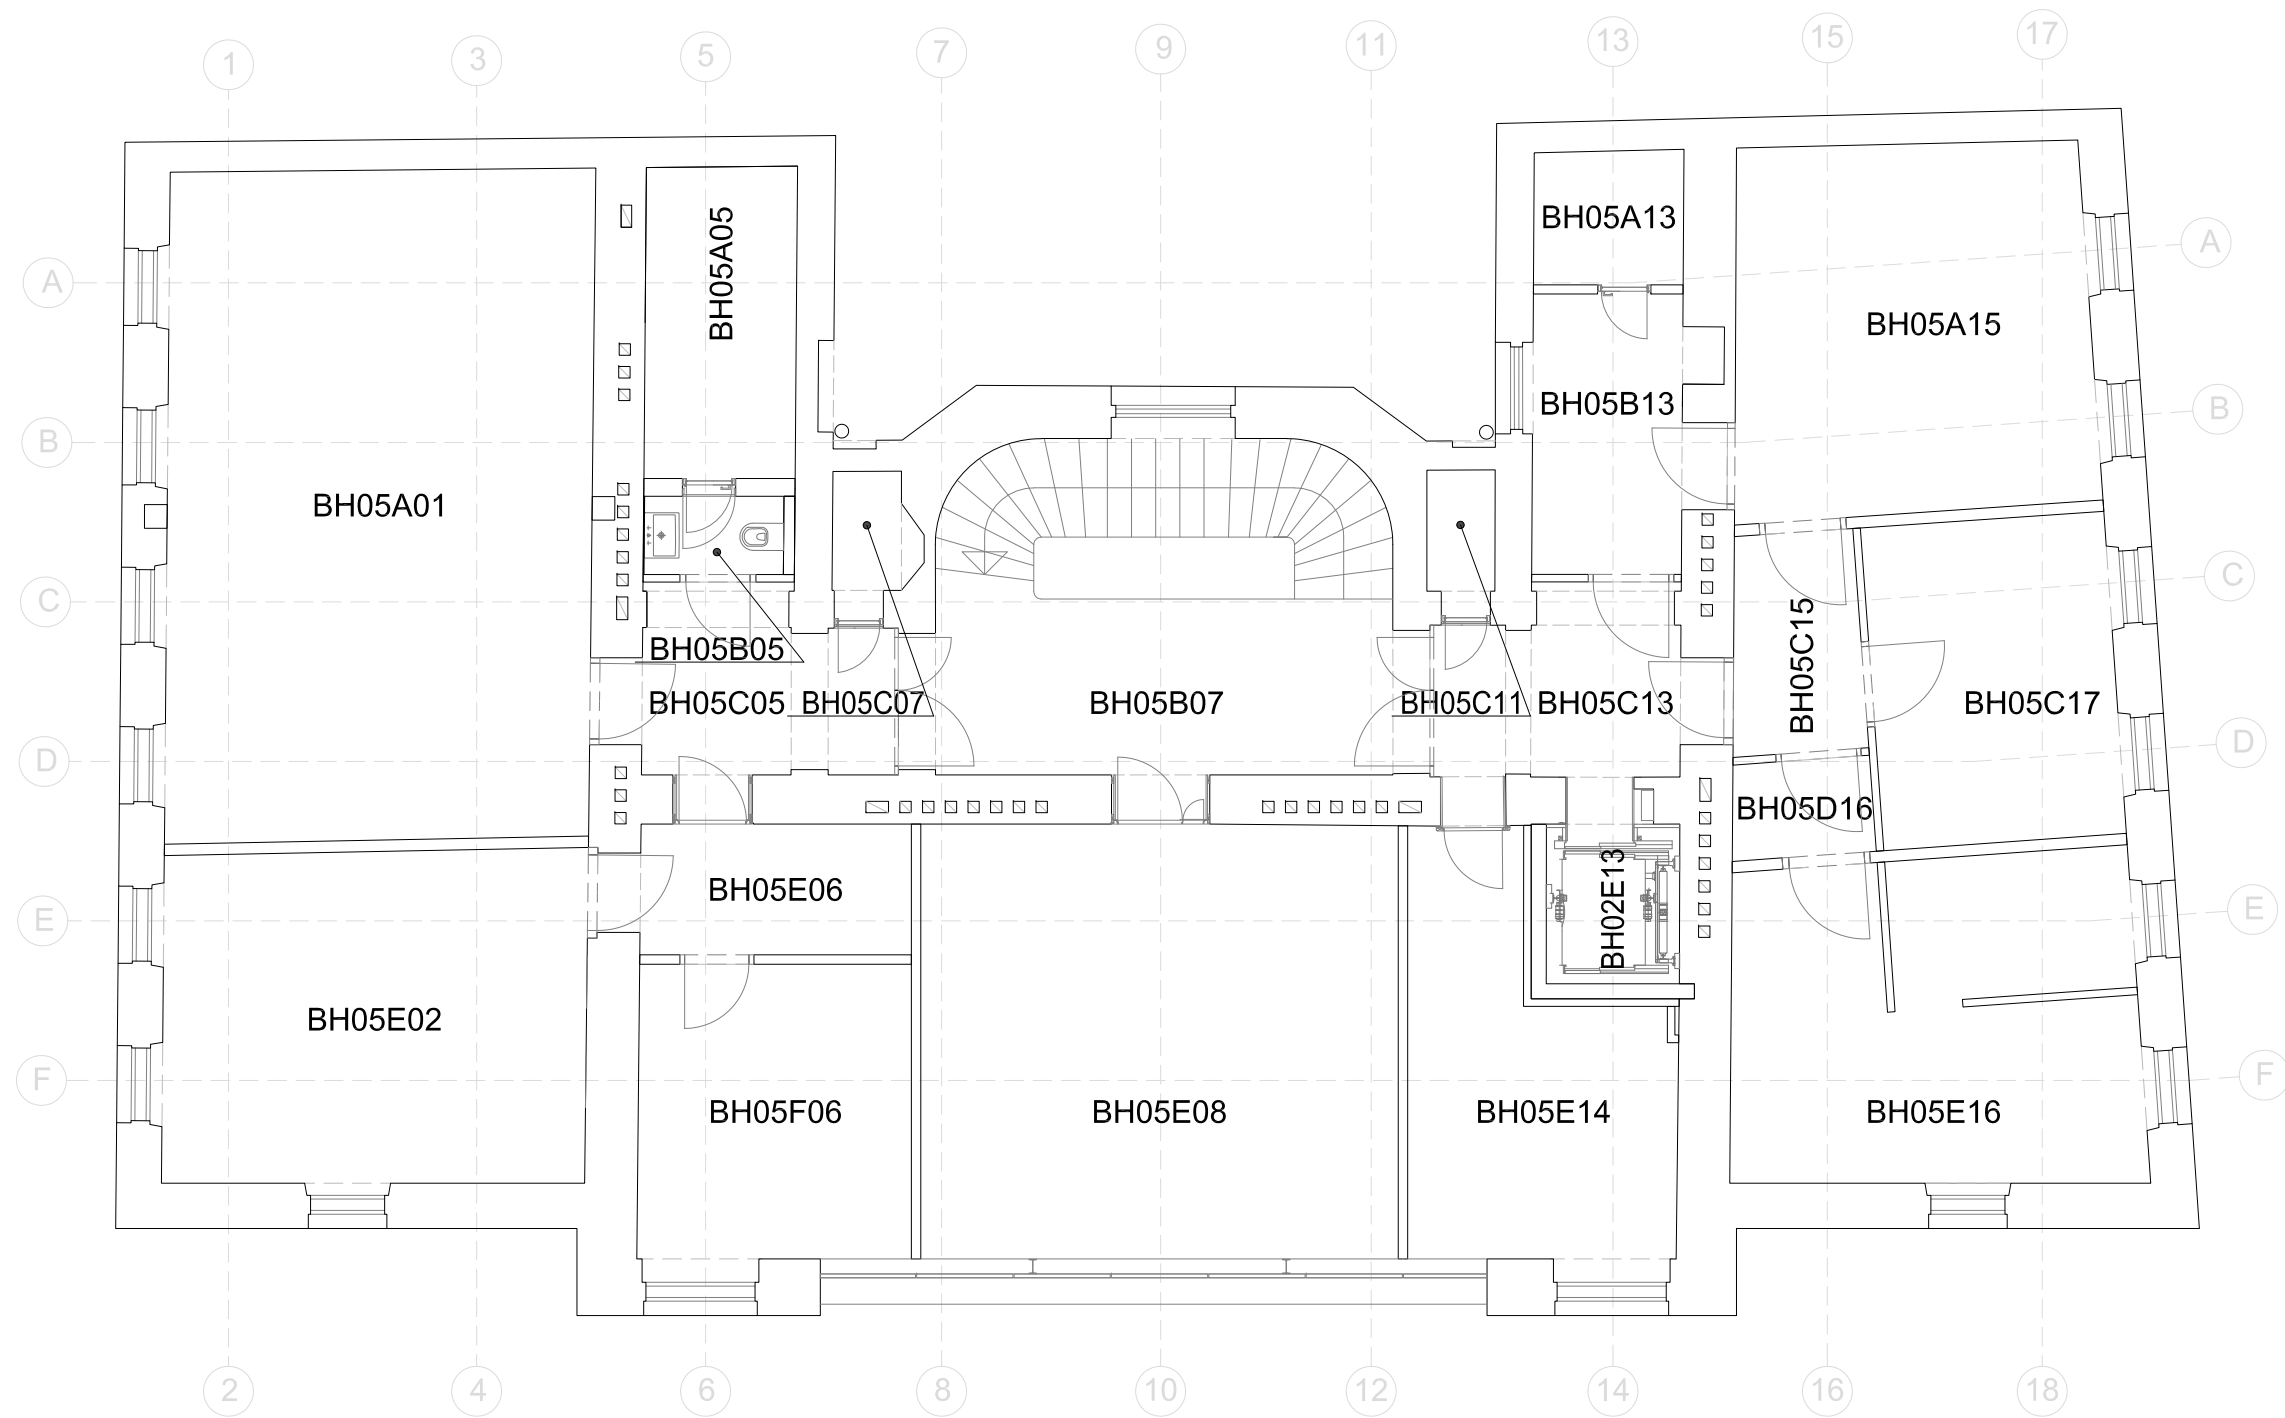

10 Meter:

Raumübersicht BH 1. UNTERGESCHOSS	Gumpendorfer Straße 1a 1060 Wien
CAFM- TEAM GUT cafm@gut.tuwien.ac.at	Maßstab: 1:100 Datum: April 2019

10 Meter:

 Hörsaal / Seminarraum

Raumübersicht BH ERDGESCHOSS	Gumpendorfer Straße 1a 1060 Wien
CAFM- TEAM GUT cafm@gut.tuwien.ac.at	Maßstab: 1:100 Datum: April 2019

10 Meter:

Raumübersicht BH 1. OBERGESCHOSS	Gumpendorfer Straße 1a 1060 Wien
CAFM- TEAM GUT cafm@gut.tuwien.ac.at	Maßstab: 1:100 Datum: April 2019

10 Meter:

Raumübersicht BH 2. OBERGESCHOSS	Gumpendorfer Straße 1a 1060 Wien
CAFM- TEAM GUT cafm@gut.tuwien.ac.at	Maßstab: 1:100 Datum: April 2019

 Hörsaal / Seminarraum

10 Meter: 

Raumübersicht BH 3. OBERGESCHOSS	Gumpendorfer Straße 1a 1060 Wien
CAFM- TEAM GUT cafm@gut.tuwien.ac.at	Maßstab: 1:100 Datum: April 2019

10 Meter:

Raumübersicht BH 4. OBERGESCHOSS	Gumpendorfer Straße 1a 1060 Wien
CAFM- TEAM GUT cafm@gut.tuwien.ac.at	Maßstab: 1:100 Datum: April 2019

10 Meter:

Raumübersicht BH 5. OBERGESCHOSS	Gumpendorfer Straße 1a 1060 Wien
CAFM- TEAM GUT cafm@gut.tuwien.ac.at	Maßstab: 1:100 Datum: April 2019