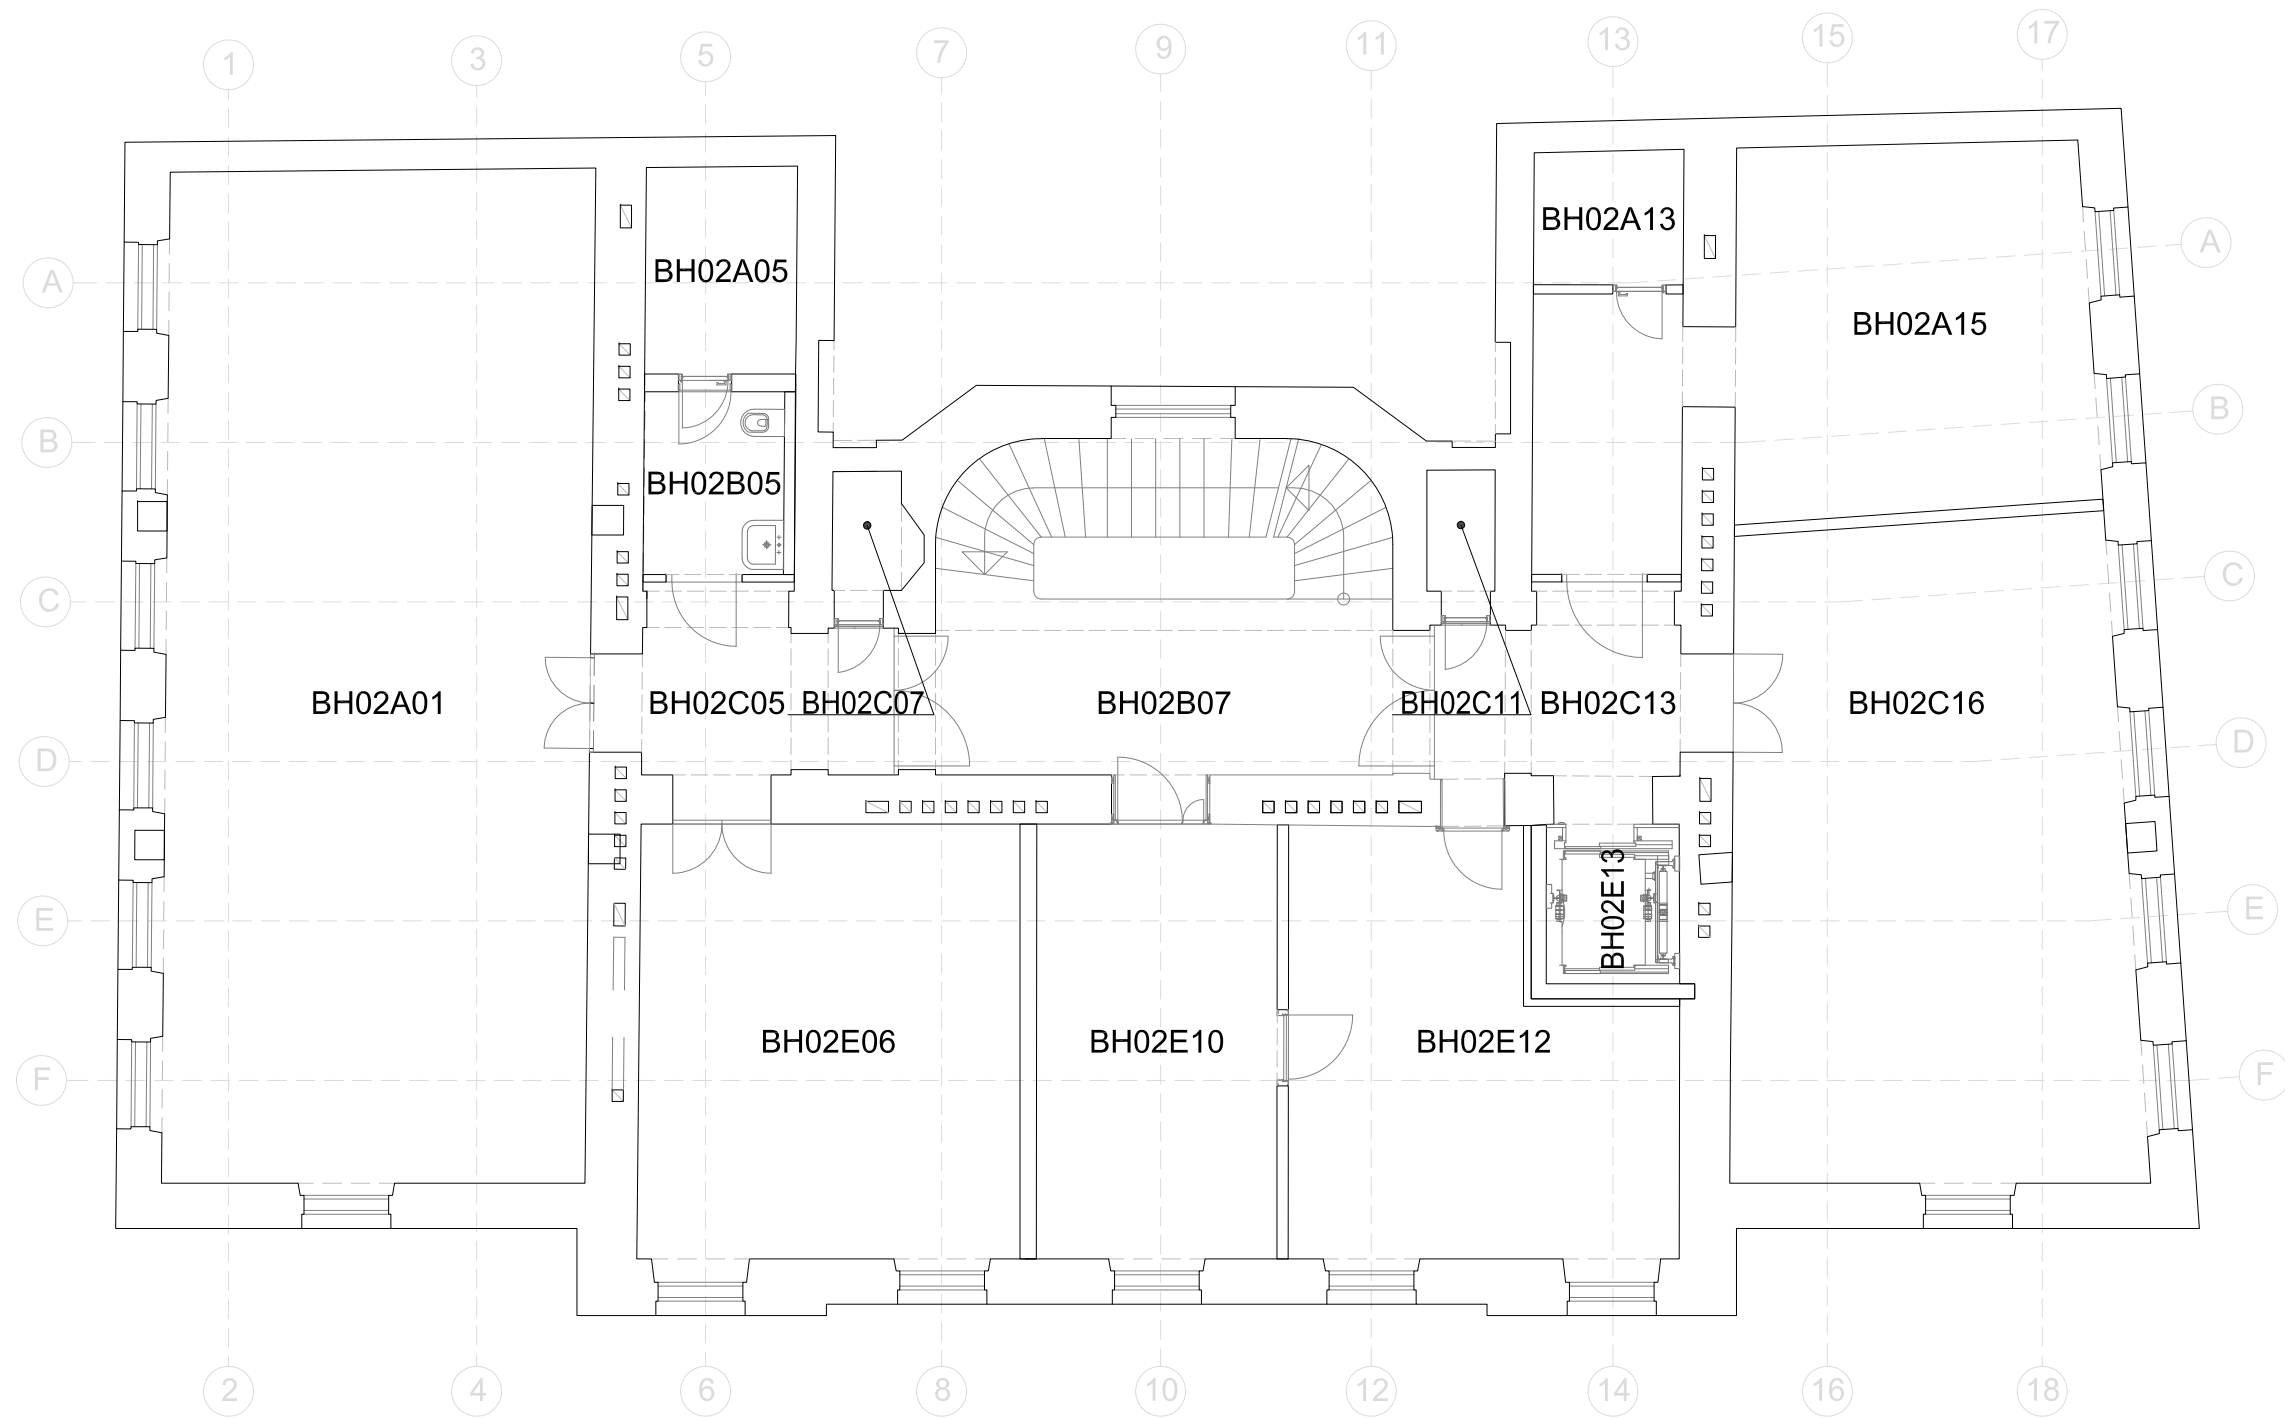

10 Meter:

Raumübersicht BH 1. UNTERGESCHOSS	Gumpendorfer Straße 1a 1060 Wien
CAFM- TEAM GUT cafm@gut.tuwien.ac.at	Maßstab: 1:100 Datum: April 2019

10 Meter:

 Hörsaal / Seminarraum

Raumübersicht BH ERDGESCHOSS	Gumpendorfer Straße 1a 1060 Wien
CAFM- TEAM GUT cafm@gut.tuwien.ac.at	Maßstab: 1:100 Datum: April 2019

10 Meter:

Raumübersicht BH 1. OBERGESCHOSS	Gumpendorfer Straße 1a 1060 Wien
CAFM- TEAM GUT cafm@gut.tuwien.ac.at	Maßstab: 1:100 Datum: April 2019

10 Meter:

Raumübersicht BH 2. OBERGESCHOSS	Gumpendorfer Straße 1a 1060 Wien
CAFM- TEAM GUT cafm@gut.tuwien.ac.at	Maßstab: 1:100 Datum: April 2019

 Hörsaal / Seminarraum

10 Meter: 

Raumübersicht BH 3. OBERGESCHOSS	Gumpendorfer Straße 1a 1060 Wien
CAFM- TEAM GUT cafm@gut.tuwien.ac.at	Maßstab: 1:100 Datum: April 2019

10 Meter:

Raumübersicht BH 4. OBERGESCHOSS	Gumpendorfer Straße 1a 1060 Wien
CAFM- TEAM GUT cafm@gut.tuwien.ac.at	Maßstab: 1:100 Datum: April 2019

10 Meter:

Raumübersicht BH 5. OBERGESCHOSS	Gumpendorfer Straße 1a 1060 Wien
CAFM- TEAM GUT cafm@gut.tuwien.ac.at	Maßstab: 1:100 Datum: April 2019