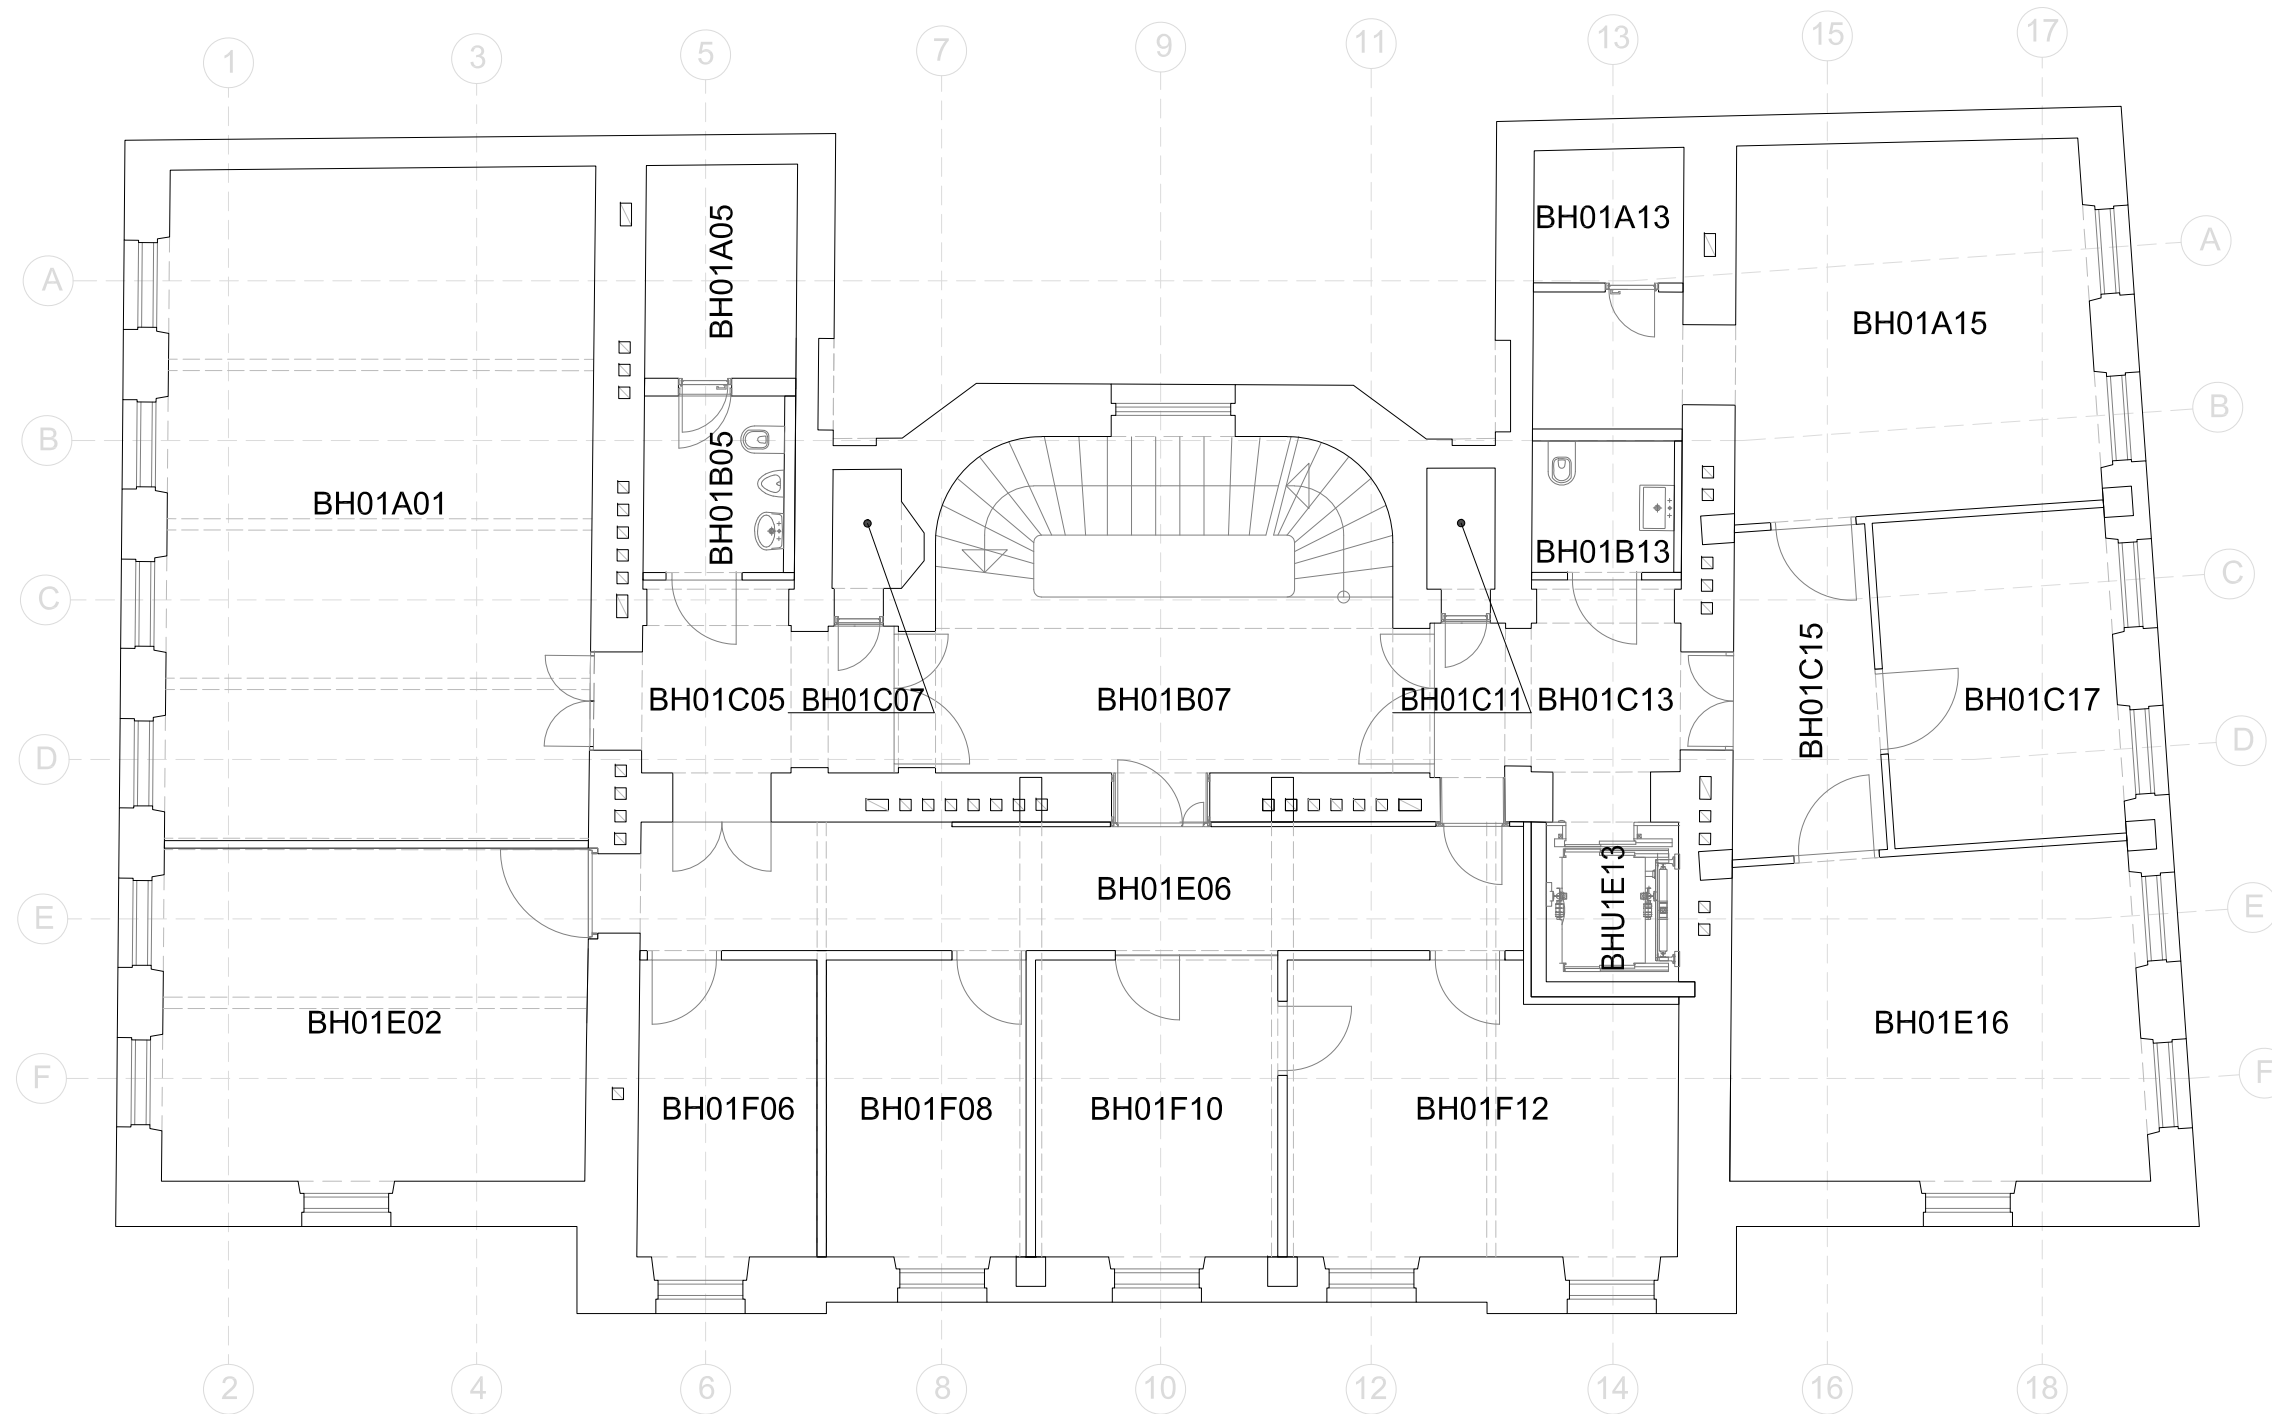

10 Meter:

Raumübersicht BH 1. UNTERGESCHOSS	Gumpendorfer Straße 1a 1060 Wien
CAFM- TEAM GUT cafm@gut.tuwien.ac.at	Maßstab: 1:100 Datum: April 2019

10 Meter:

 Hörsaal / Seminarraum

Raumübersicht BH ERDGESCHOSS	Gumpendorfer Straße 1a 1060 Wien
CAFM- TEAM GUT cafm@gut.tuwien.ac.at	Maßstab: 1:100 Datum: April 2019

10 Meter:

Raumübersicht BH 1. OBERGESCHOSS	Gumpendorfer Straße 1a 1060 Wien
CAFM- TEAM GUT cafm@gut.tuwien.ac.at	Maßstab: 1:100 Datum: April 2019

10 Meter:

Raumübersicht BH 2. OBERGESCHOSS	Gumpendorfer Straße 1a 1060 Wien
CAFM- TEAM GUT cafm@gut.tuwien.ac.at	Maßstab: 1:100 Datum: April 2019

 Hörsaal / Seminarraum

10 Meter: 

Raumübersicht BH 3. OBERGESCHOSS	Gumpendorfer Straße 1a 1060 Wien
CAFM- TEAM GUT cafm@gut.tuwien.ac.at	Maßstab: 1:100 Datum: April 2019

10 Meter:

Raumübersicht BH 4. OBERGESCHOSS	Gumpendorfer Straße 1a 1060 Wien
CAFM- TEAM GUT cafm@gut.tuwien.ac.at	Maßstab: 1:100 Datum: April 2019

10 Meter:

Raumübersicht BH 5. OBERGESCHOSS	Gumpendorfer Straße 1a 1060 Wien
CAFM- TEAM GUT cafm@gut.tuwien.ac.at	Maßstab: 1:100 Datum: April 2019