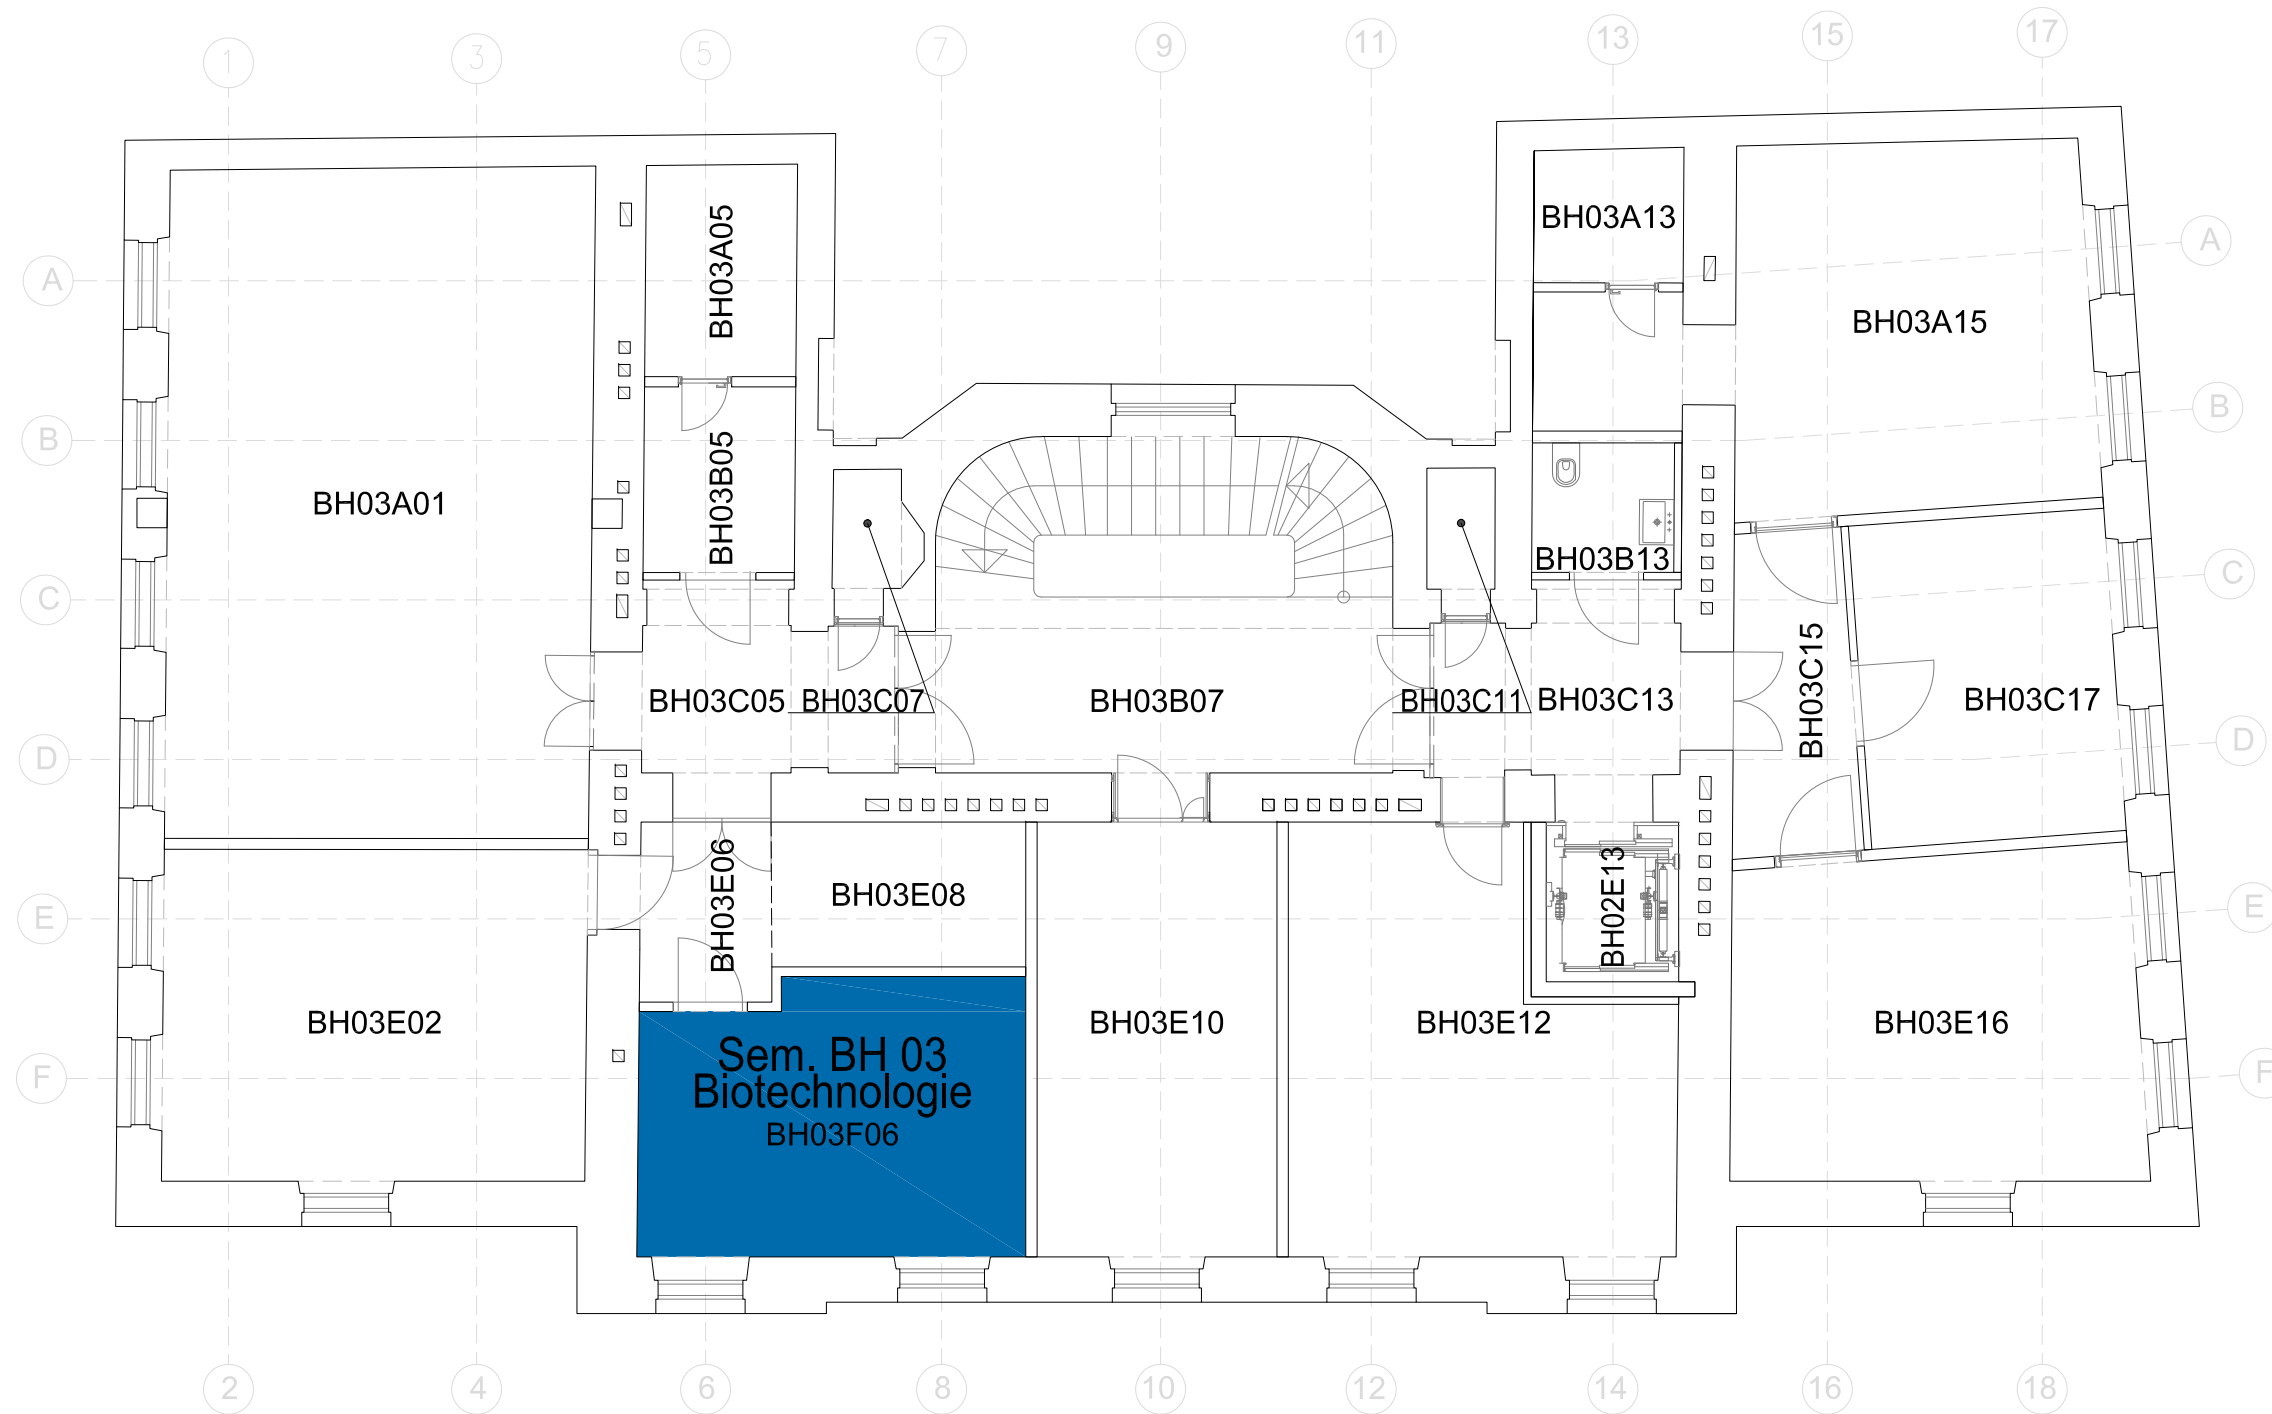

10 Meter:

Raumübersicht BH 1. UNTERGESCHOSS	Gumpendorfer Straße 1a 1060 Wien
CAFM- TEAM GUT cafm@gut.tuwien.ac.at	Maßstab: 1:100 Datum: April 2019

10 Meter:

 Hörsaal / Seminarraum

Raumübersicht BH ERDGESCHOSS	Gumpendorfer Straße 1a 1060 Wien
CAFM- TEAM GUT cafm@gut.tuwien.ac.at	Maßstab: 1:100 Datum: April 2019

10 Meter:

Raumübersicht BH 1. OBERGESCHOSS	Gumpendorfer Straße 1a 1060 Wien
CAFM- TEAM GUT cafm@gut.tuwien.ac.at	Maßstab: 1:100 Datum: April 2019

10 Meter:

Raumübersicht BH 2. OBERGESCHOSS	Gumpendorfer Straße 1a 1060 Wien
CAFM- TEAM GUT cafm@gut.tuwien.ac.at	Maßstab: 1:100 Datum: April 2019

 Hörsaal / Seminarraum

10 Meter: 

Raumübersicht BH 3. OBERGESCHOSS	Gumpendorfer Straße 1a 1060 Wien
CAFM- TEAM GUT cafm@gut.tuwien.ac.at	Maßstab: 1:100 Datum: April 2019

10 Meter:

Raumübersicht BH 4. OBERGESCHOSS	Gumpendorfer Straße 1a 1060 Wien
CAFM- TEAM GUT cafm@gut.tuwien.ac.at	Maßstab: 1:100 Datum: April 2019

10 Meter:

Raumübersicht BH 5. OBERGESCHOSS	Gumpendorfer Straße 1a 1060 Wien
CAFM- TEAM GUT cafm@gut.tuwien.ac.at	Maßstab: 1:100 Datum: April 2019