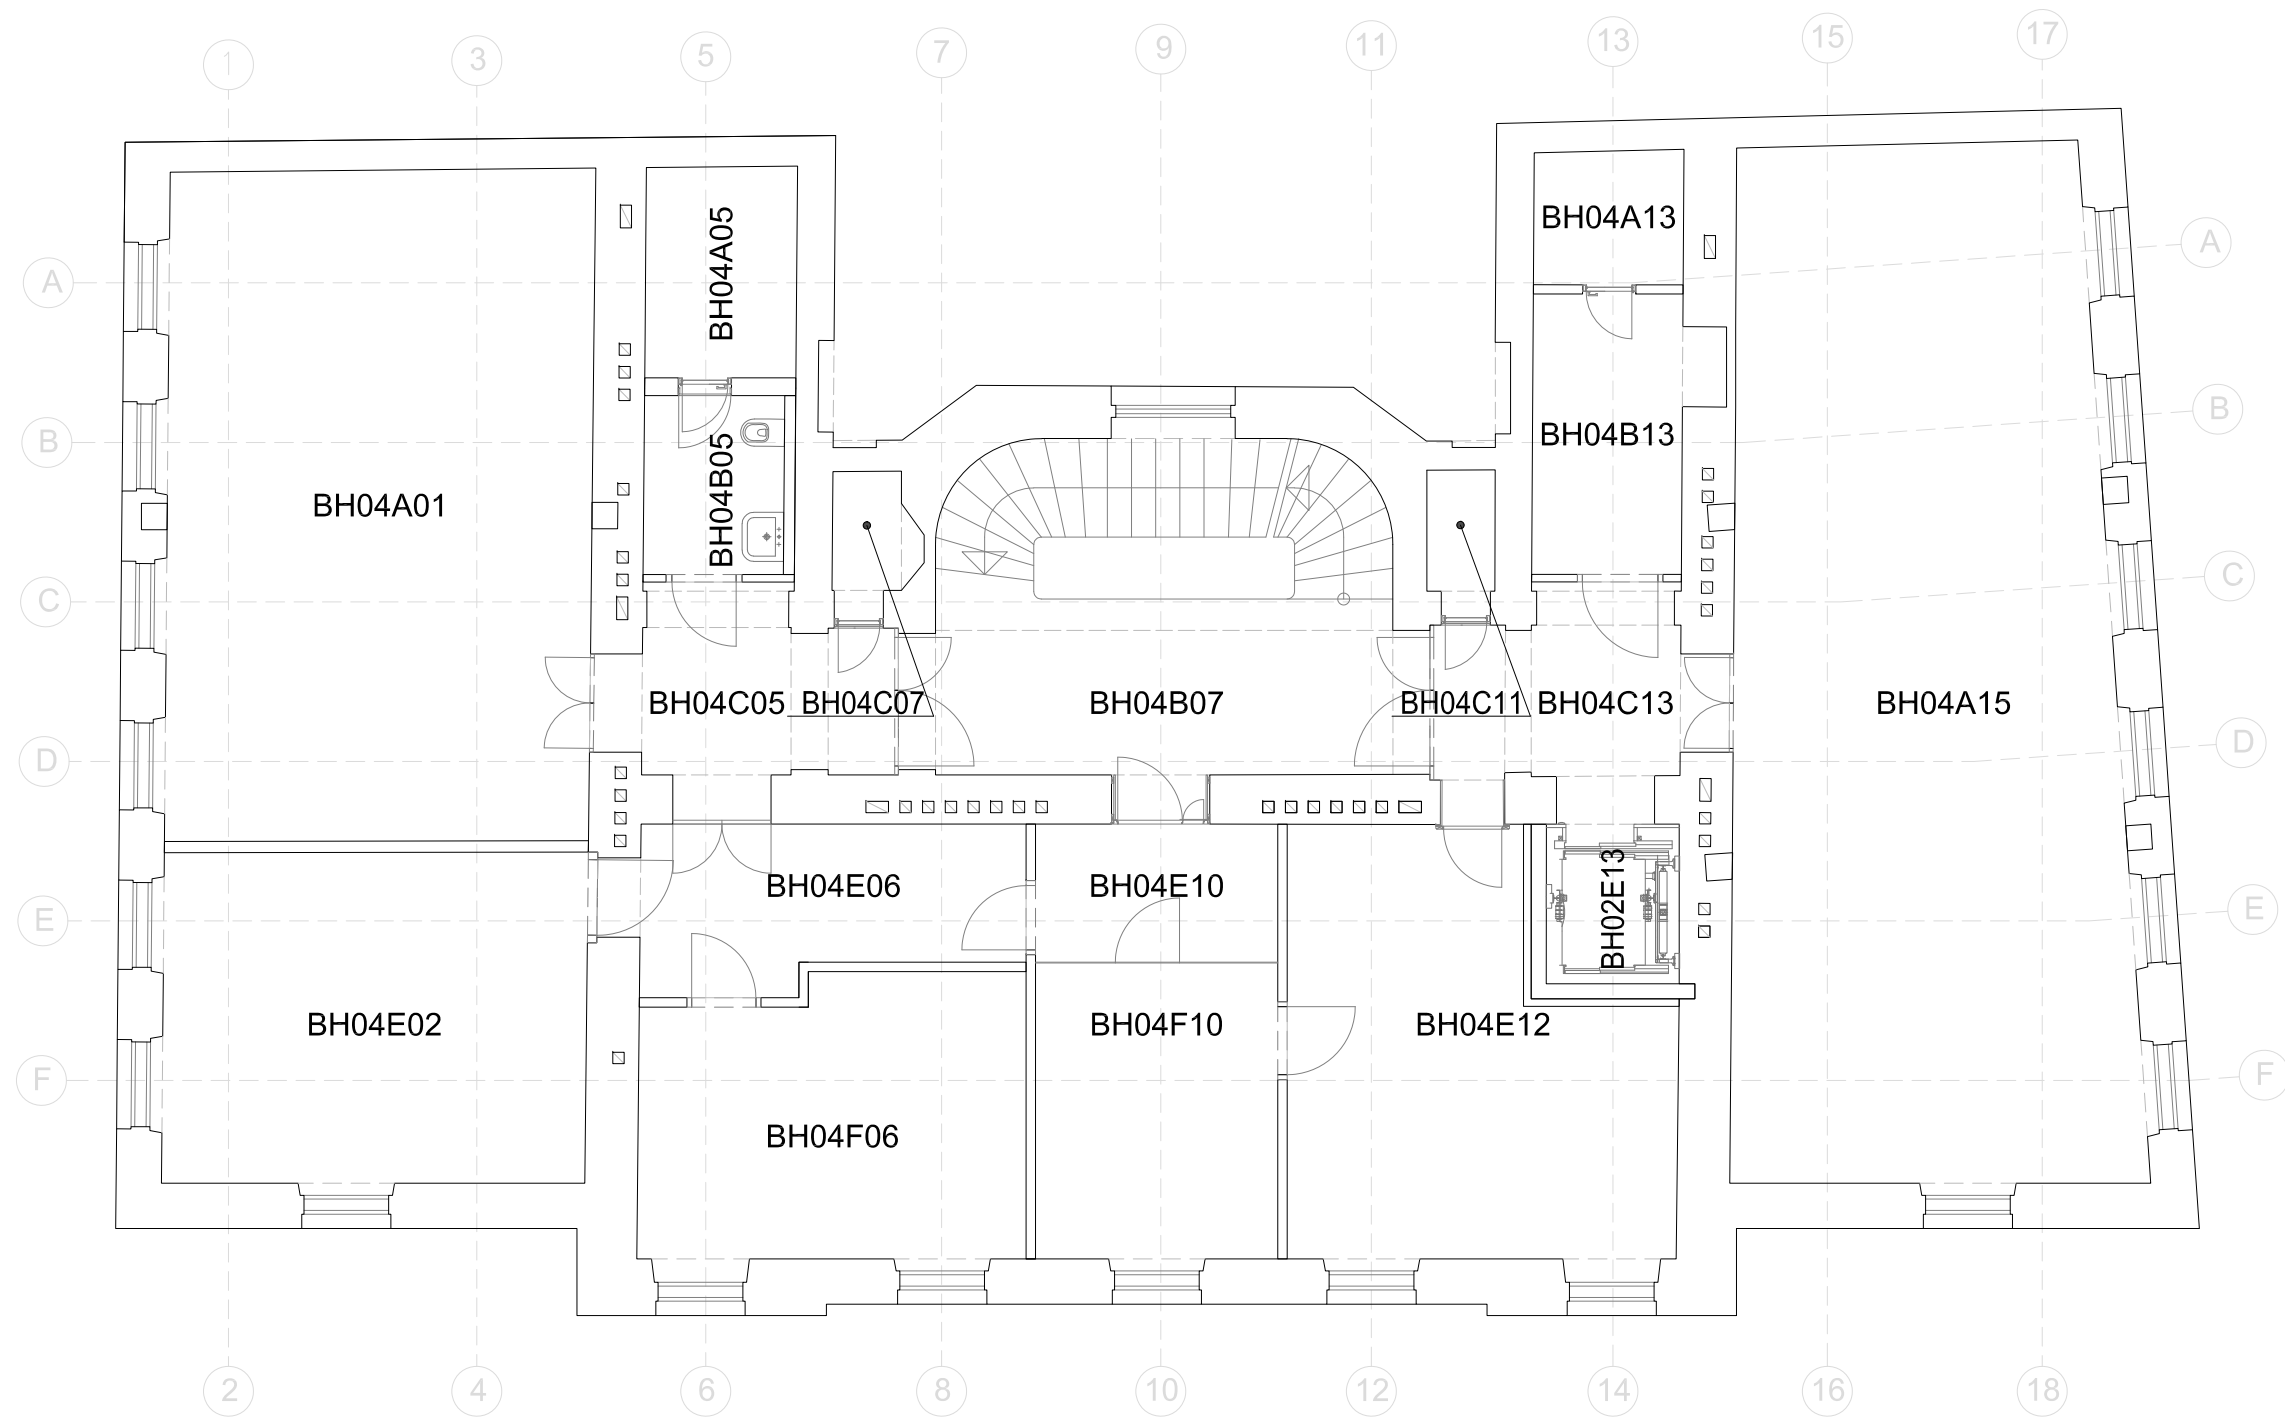

10 Meter:

Raumübersicht BH 1. UNTERGESCHOSS	Gumpendorfer Straße 1a 1060 Wien
CAFM- TEAM GUT cafm@gut.tuwien.ac.at	Maßstab: 1:100 Datum: April 2019

10 Meter:

 Hörsaal / Seminarraum

Raumübersicht BH ERDGESCHOSS	Gumpendorfer Straße 1a 1060 Wien
CAFM- TEAM GUT cafm@gut.tuwien.ac.at	Maßstab: 1:100 Datum: April 2019

10 Meter:

Raumübersicht BH 1. OBERGESCHOSS	Gumpendorfer Straße 1a 1060 Wien
CAFM- TEAM GUT cafm@gut.tuwien.ac.at	Maßstab: 1:100 Datum: April 2019

10 Meter:

Raumübersicht BH 2. OBERGESCHOSS	Gumpendorfer Straße 1a 1060 Wien
CAFM- TEAM GUT cafm@gut.tuwien.ac.at	Maßstab: 1:100 Datum: April 2019

 Hörsaal / Seminarraum

10 Meter: 

Raumübersicht BH 3. OBERGESCHOSS	Gumpendorfer Straße 1a 1060 Wien
CAFM- TEAM GUT cafm@gut.tuwien.ac.at	Maßstab: 1:100 Datum: April 2019

10 Meter:

Raumübersicht BH 4. OBERGESCHOSS	Gumpendorfer Straße 1a 1060 Wien
CAFM- TEAM GUT cafm@gut.tuwien.ac.at	Maßstab: 1:100 Datum: April 2019

10 Meter:

Raumübersicht BH 5. OBERGESCHOSS	Gumpendorfer Straße 1a 1060 Wien
CAFM- TEAM GUT cafm@gut.tuwien.ac.at	Maßstab: 1:100 Datum: April 2019