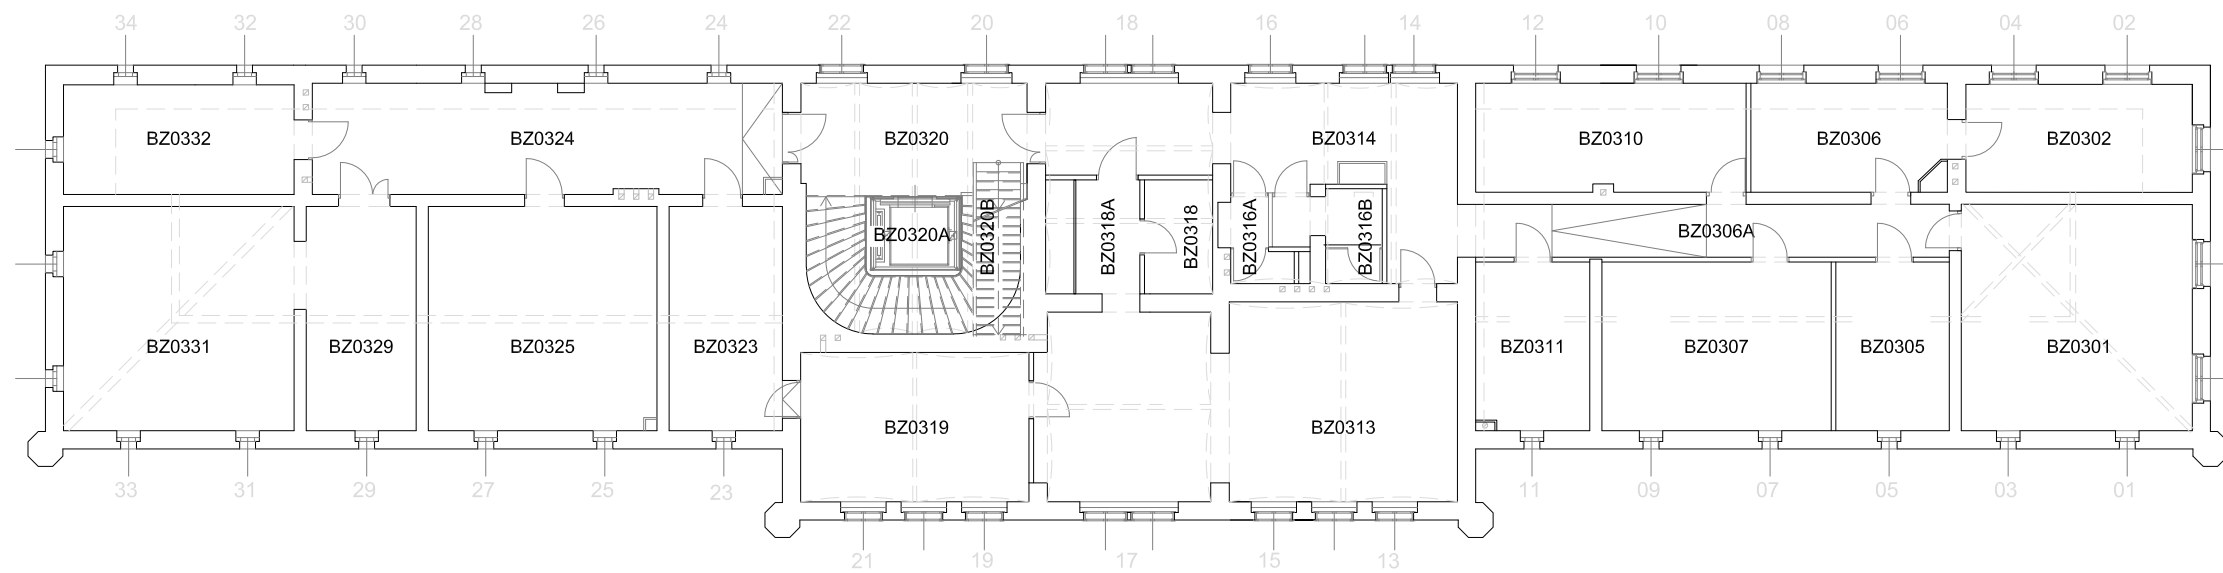

10 Meter: 

Raumübersicht BZ 1. UNTERGESCHOSS	Getreidemarkt 9 1060 Wien
CAFM- TEAM GUT cafm@gut.tuwien.ac.at	Maßstab: 1:200 Datum: April 2019

10 Meter: 

Raumübersicht BZ ERDGESCHOSS	Getreidemarkt 9 1060 Wien
CAFM- TEAM GUT cafm@gut.tuwien.ac.at	Maßstab: 1:200 Datum: April 2019

10 Meter: 

Raumübersicht BZ 1. OBERGESCHOSS	Getreidemarkt 9 1060 Wien
CAFM- TEAM GUT cafm@gut.tuwien.ac.at	Maßstab: 1:200 Datum: April 2019

10 Meter:

Raumübersicht BZ 2. OBERGESCHOSS	Getreidemarkt 9 1060 Wien
CAFM- TEAM GUT cafm@gut.tuwien.ac.at	Maßstab: 1:200 Datum: April 2019

10 Meter:

Raumübersicht BZ 3. OBERGESCHOSS		Getreidemarkt 9 1060 Wien
CAFM- TEAM GUT cafm@gut.tuwien.ac.at	Maßstab: 1:200	Datum: April 2019

10 Meter: 

Raumübersicht BZ DACHGESCHOSS	Getreidemarkt 9 1060 Wien
CAFM- TEAM GUT caf@gut.tuwien.ac.at	Maßstab: 1:200 Datum: April 2019