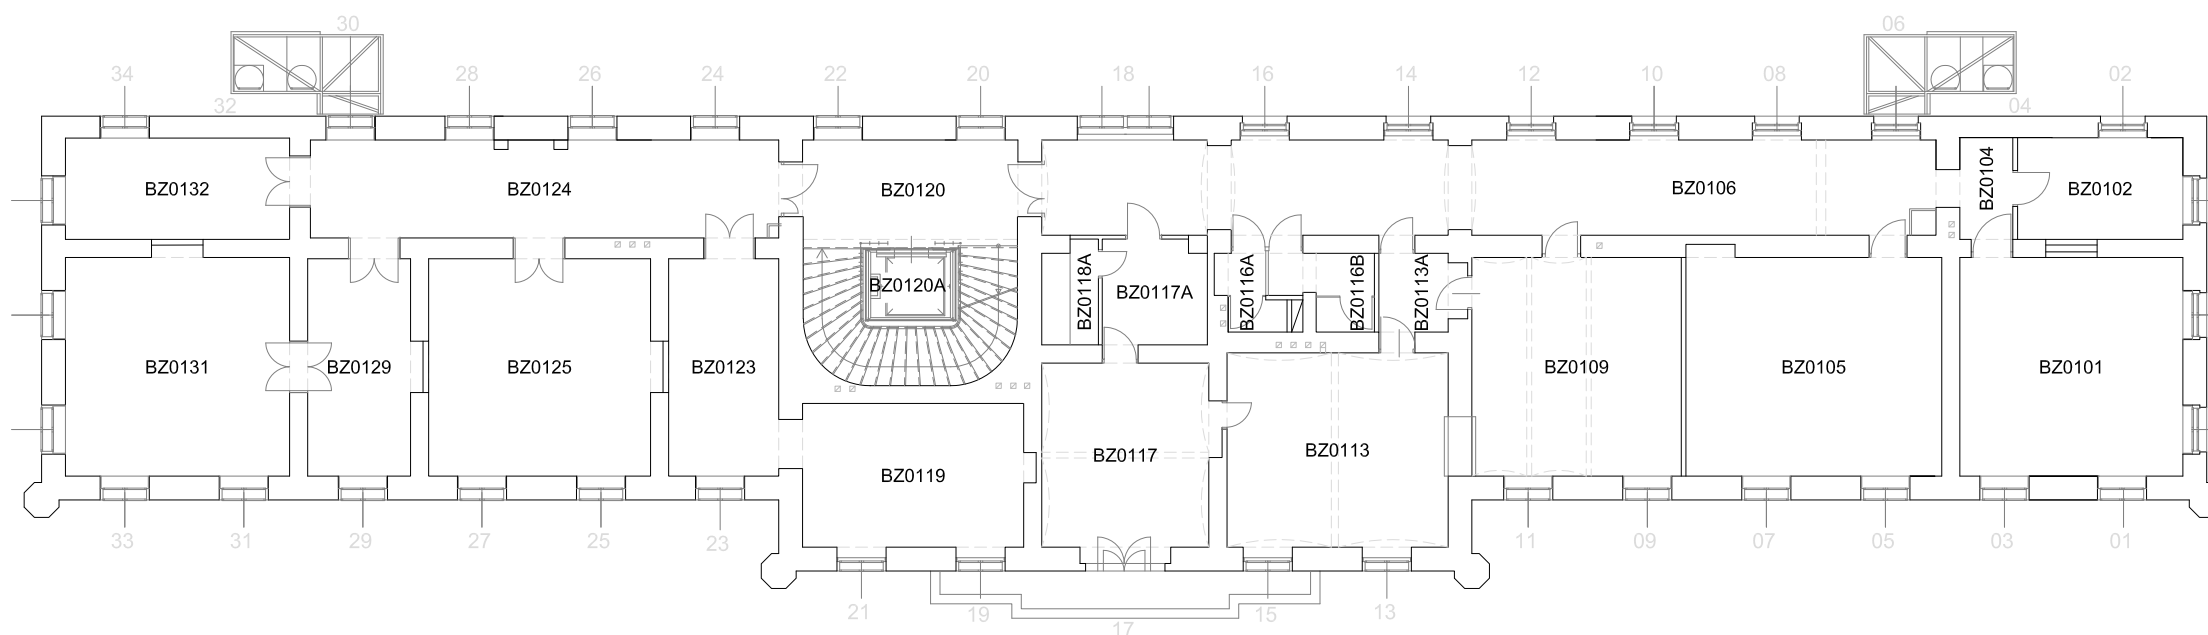

10 Meter: 

Raumübersicht BZ 1. UNTERGESCHOSS	Getreidemarkt 9 1060 Wien
CAFM- TEAM GUT cafm@gut.tuwien.ac.at	Maßstab: 1:200 Datum: April 2019

10 Meter: 

Raumübersicht BZ ERDGESCHOSS	Getreidemarkt 9 1060 Wien
CAFM- TEAM GUT cafm@gut.tuwien.ac.at	Maßstab: 1:200 Datum: April 2019

10 Meter: 

Raumübersicht BZ 1. OBERGESCHOSS	Getreidemarkt 9 1060 Wien
CAFM- TEAM GUT cafm@gut.tuwien.ac.at	Maßstab: 1:200 Datum: April 2019

10 Meter:

Raumübersicht BZ 2. OBERGESCHOSS	Getreidemarkt 9 1060 Wien
CAFM- TEAM GUT cafm@gut.tuwien.ac.at	Maßstab: 1:200 Datum: April 2019

10 Meter:

Raumübersicht BZ 3. OBERGESCHOSS		Getreidemarkt 9 1060 Wien
CAFM- TEAM GUT cafm@gut.tuwien.ac.at	Maßstab: 1:200	Datum: April 2019

10 Meter: 

Raumübersicht BZ DACHGESCHOSS	Getreidemarkt 9 1060 Wien
CAFM- TEAM GUT caf@gut.tuwien.ac.at	Maßstab: 1:200 Datum: April 2019