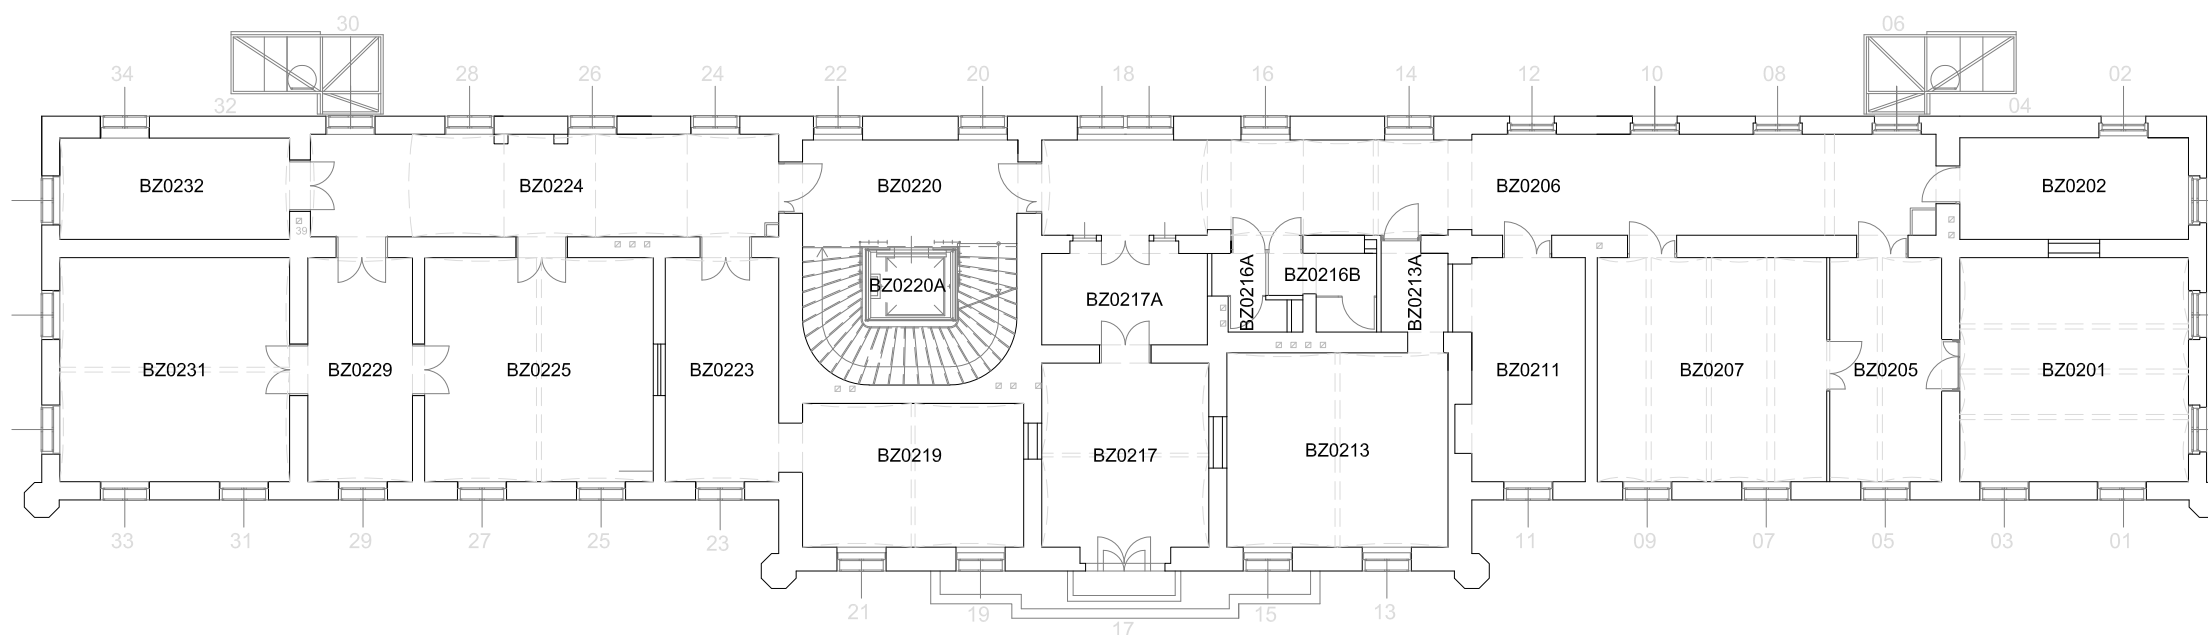

10 Meter: 

Raumübersicht BZ 1. UNTERGESCHOSS	Getreidemarkt 9 1060 Wien
CAFM- TEAM GUT cafm@gut.tuwien.ac.at	Maßstab: 1:200 Datum: April 2019

10 Meter: 

Raumübersicht BZ ERDGESCHOSS	Getreidemarkt 9 1060 Wien
CAFM- TEAM GUT cafm@gut.tuwien.ac.at	Maßstab: 1:200 Datum: April 2019

10 Meter: 

Raumübersicht BZ 1. OBERGESCHOSS	Getreidemarkt 9 1060 Wien
CAFM- TEAM GUT cafm@gut.tuwien.ac.at	Maßstab: 1:200 Datum: April 2019

10 Meter:

Raumübersicht BZ 2. OBERGESCHOSS	Getreidemarkt 9 1060 Wien
CAFM- TEAM GUT cafm@gut.tuwien.ac.at	Maßstab: 1:200 Datum: April 2019

10 Meter:

Raumübersicht BZ 3. OBERGESCHOSS		Getreidemarkt 9 1060 Wien
CAFM- TEAM GUT cafm@gut.tuwien.ac.at	Maßstab: 1:200	Datum: April 2019

10 Meter: 

Raumübersicht BZ DACHGESCHOSS	Getreidemarkt 9 1060 Wien
CAFM- TEAM GUT caf@gut.tuwien.ac.at	Maßstab: 1:200 Datum: April 2019