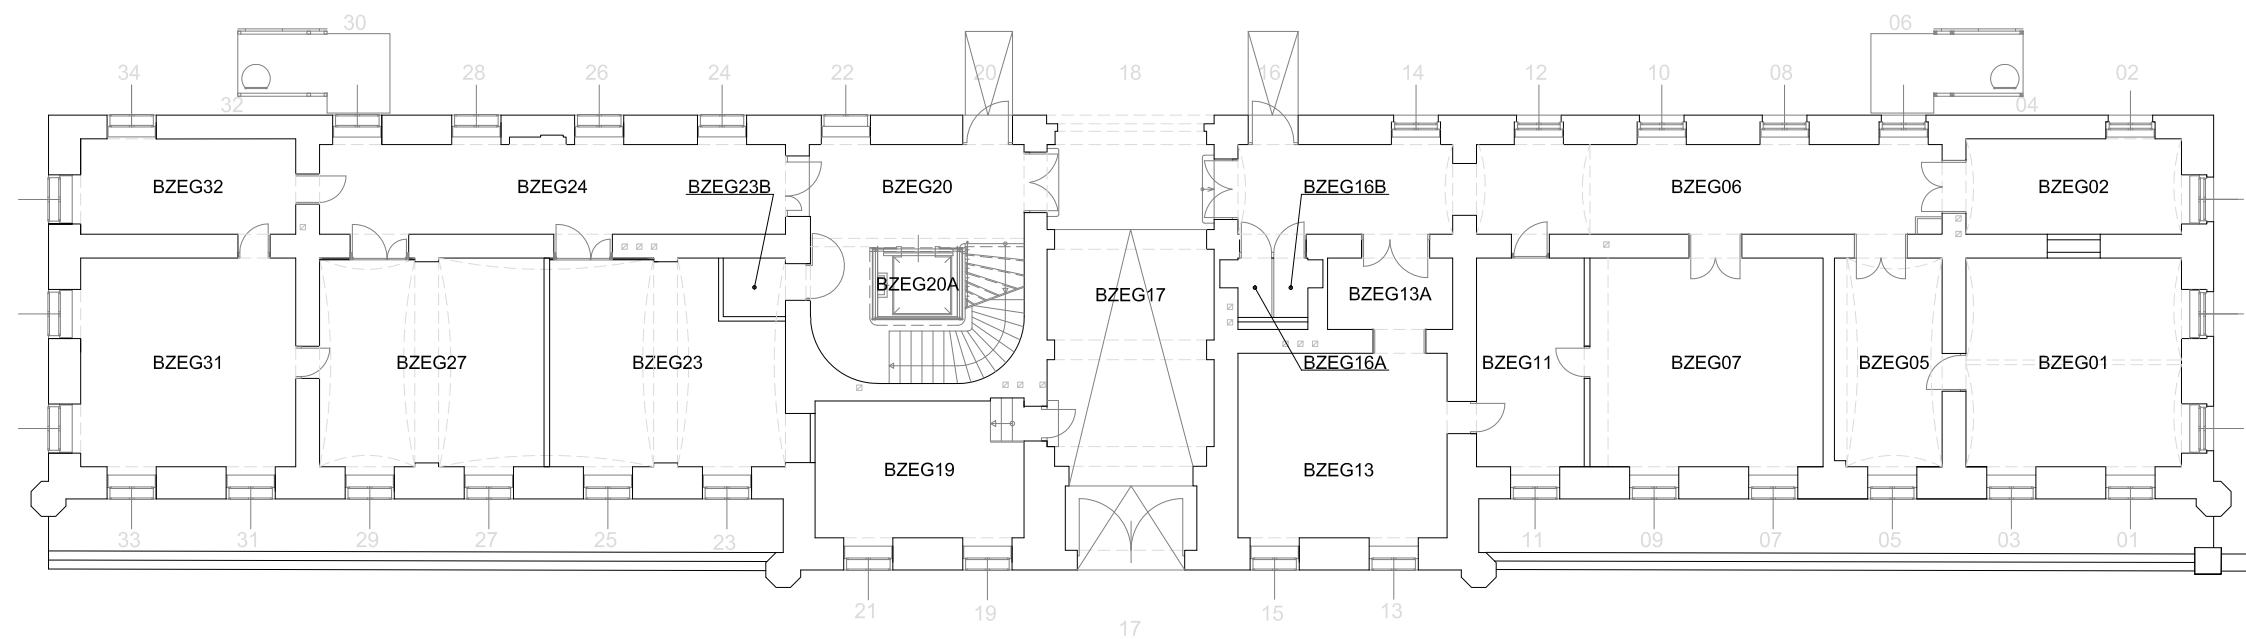

10 Meter: 

Raumübersicht BZ 1. UNTERGESCHOSS	Getreidemarkt 9 1060 Wien
CAFM- TEAM GUT cafm@gut.tuwien.ac.at	Maßstab: 1:200 Datum: April 2019

10 Meter: 

Raumübersicht BZ ERDGESCHOSS	Getreidemarkt 9 1060 Wien
CAFM- TEAM GUT cafm@gut.tuwien.ac.at	Maßstab: 1:200 Datum: April 2019

10 Meter: 

Raumübersicht BZ 1. OBERGESCHOSS	Getreidemarkt 9 1060 Wien
CAFM- TEAM GUT cafm@gut.tuwien.ac.at	Maßstab: 1:200 Datum: April 2019

10 Meter:

Raumübersicht BZ 2. OBERGESCHOSS	Getreidemarkt 9 1060 Wien
CAFM- TEAM GUT cafm@gut.tuwien.ac.at	Maßstab: 1:200 Datum: April 2019

10 Meter:

Raumübersicht BZ 3. OBERGESCHOSS		Getreidemarkt 9 1060 Wien
CAFM- TEAM GUT cafm@gut.tuwien.ac.at	Maßstab: 1:200	Datum: April 2019

10 Meter: 

Raumübersicht BZ DACHGESCHOSS	Getreidemarkt 9 1060 Wien
CAFM- TEAM GUT caf@gut.tuwien.ac.at	Maßstab: 1:200 Datum: April 2019