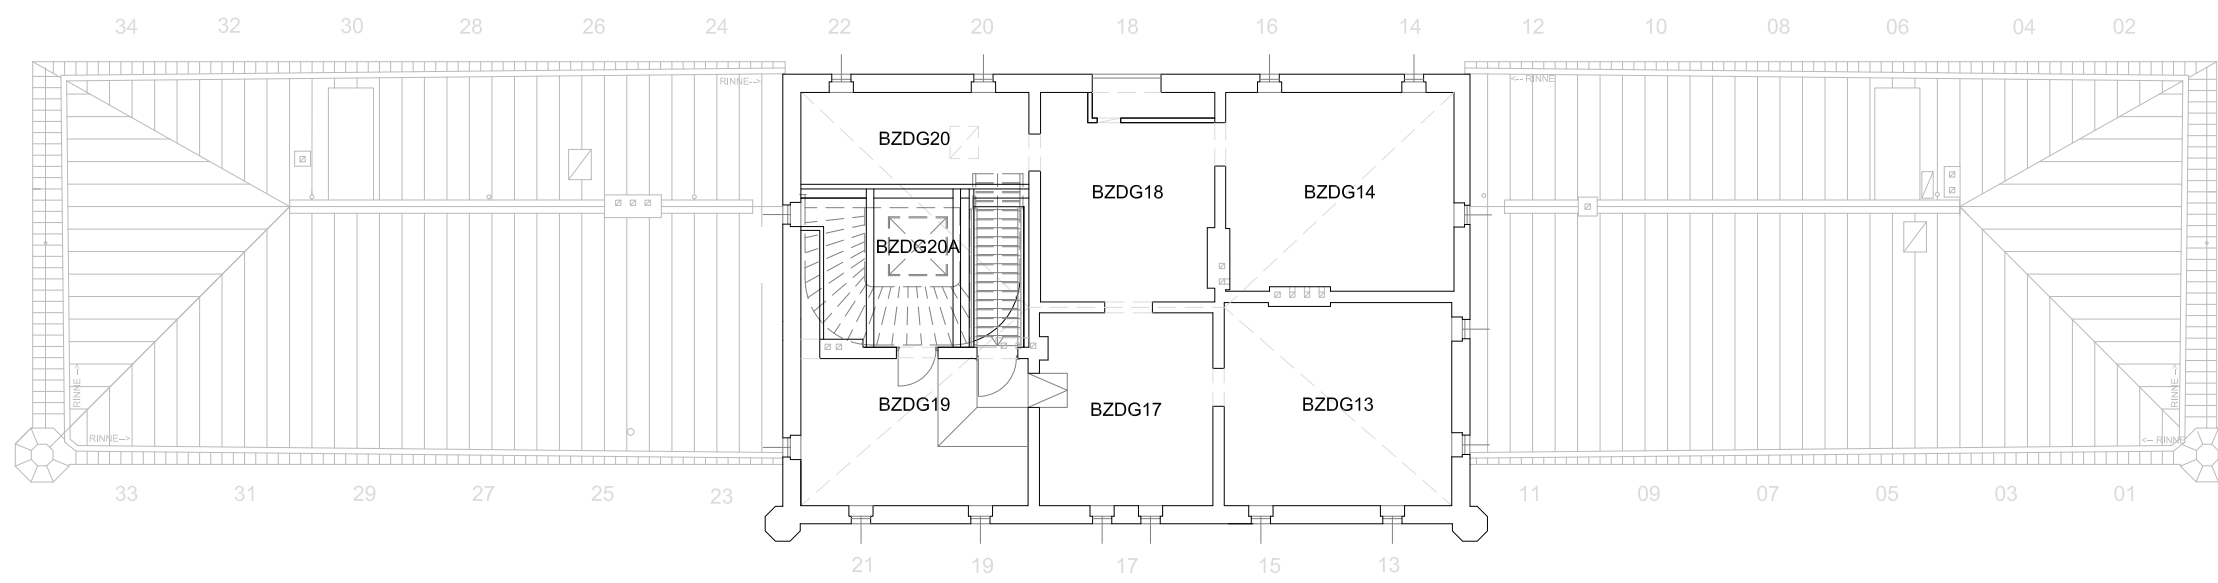

10 Meter: 

Raumübersicht BZ 1. UNTERGESCHOSS	Getreidemarkt 9 1060 Wien
CAFM- TEAM GUT cafm@gut.tuwien.ac.at	Maßstab: 1:200 Datum: April 2019

10 Meter: 

Raumübersicht BZ ERDGESCHOSS	Getreidemarkt 9 1060 Wien
CAFM- TEAM GUT cafm@gut.tuwien.ac.at	Maßstab: 1:200 Datum: April 2019

10 Meter: 

Raumübersicht BZ 1. OBERGESCHOSS	Getreidemarkt 9 1060 Wien
CAFM- TEAM GUT cafm@gut.tuwien.ac.at	Maßstab: 1:200 Datum: April 2019

10 Meter:

Raumübersicht BZ 2. OBERGESCHOSS	Getreidemarkt 9 1060 Wien
CAFM- TEAM GUT cafm@gut.tuwien.ac.at	Maßstab: 1:200 Datum: April 2019

10 Meter:

Raumübersicht BZ 3. OBERGESCHOSS		Getreidemarkt 9 1060 Wien
CAFM- TEAM GUT cafm@gut.tuwien.ac.at	Maßstab: 1:200	Datum: April 2019

10 Meter: 

Raumübersicht BZ DACHGESCHOSS	Getreidemarkt 9 1060 Wien
CAFM- TEAM GUT caf@gut.tuwien.ac.at	Maßstab: 1:200 Datum: April 2019